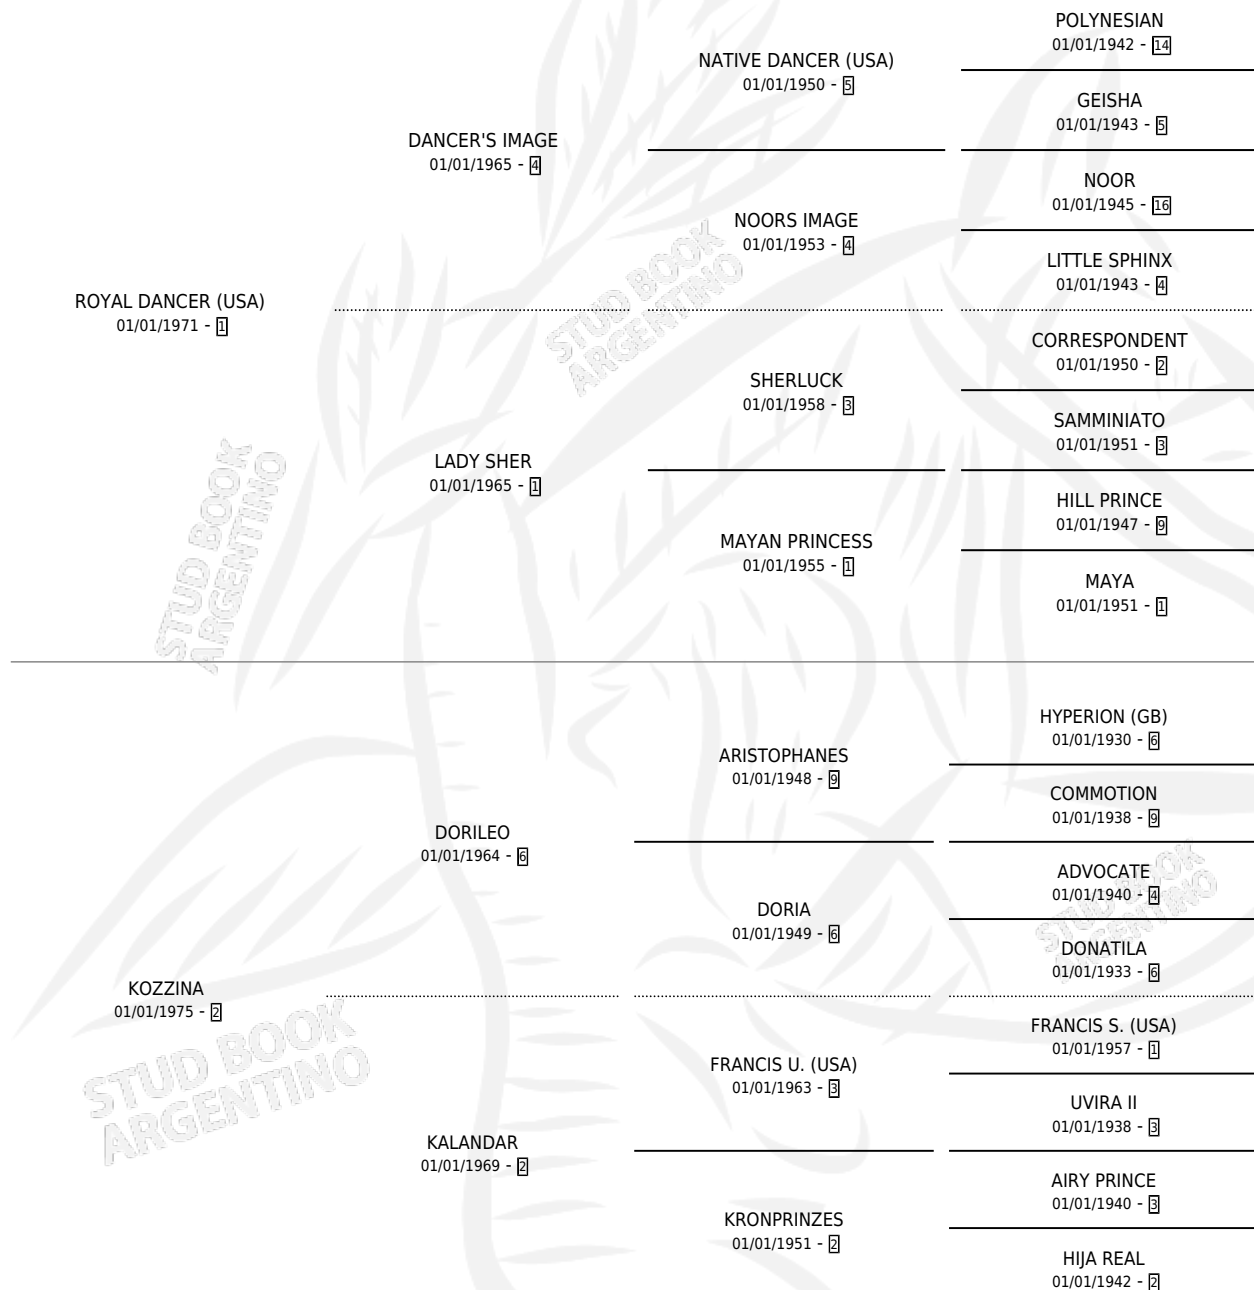

KERALILA

por **ROYAL DANCER (USA)** y **KOZZINA** por **DORILEO**

Argentina · Hembra · Zaino · SP · 07/10/1987
Familia 2-d · Volumen 33

ESTADO

TIPIFICACIÓN SANGUÍNEA	✓
TIPIFICACIÓN POR ADN	✓
PASAPORTE	X
IDENTIFICACIÓN POR MICROCHIP	X
REPRODUCTOR	✓

Lugar de nacimiento: Pampa Chica

Criador: Asociacion Cooperativa De Criadores De Caballos De Carrera

~

HIJOS

	MACHOS	HEMBRAS
5 NACIERON	2	3
3 CORRIERON	2	1
2 GANARON	2	0
0 GANADORES CL	0 GANADORES GR	0 GANADORES G1

PEDIGREE

CAMPAÑA

Solo carreras oficiales de Argentina

POR EDAD

EDAD	CC	1°	2°	3°	4°	5°	NP	CLC	CLG	CLCG1	CLGG1	IMPORTE	GANANCIA / CC
3 AÑOS	1	0	0	0	0	0	1	0	0	0	0	\$0	\$0
TOTALES	1	0	0	0	0	0	1	0	0	0	0	\$0	\$0
%		0.0%	0.0%	0.0%	0.0%	0.0%	100%	0.0%	0.0%	0.0%	0.0%		