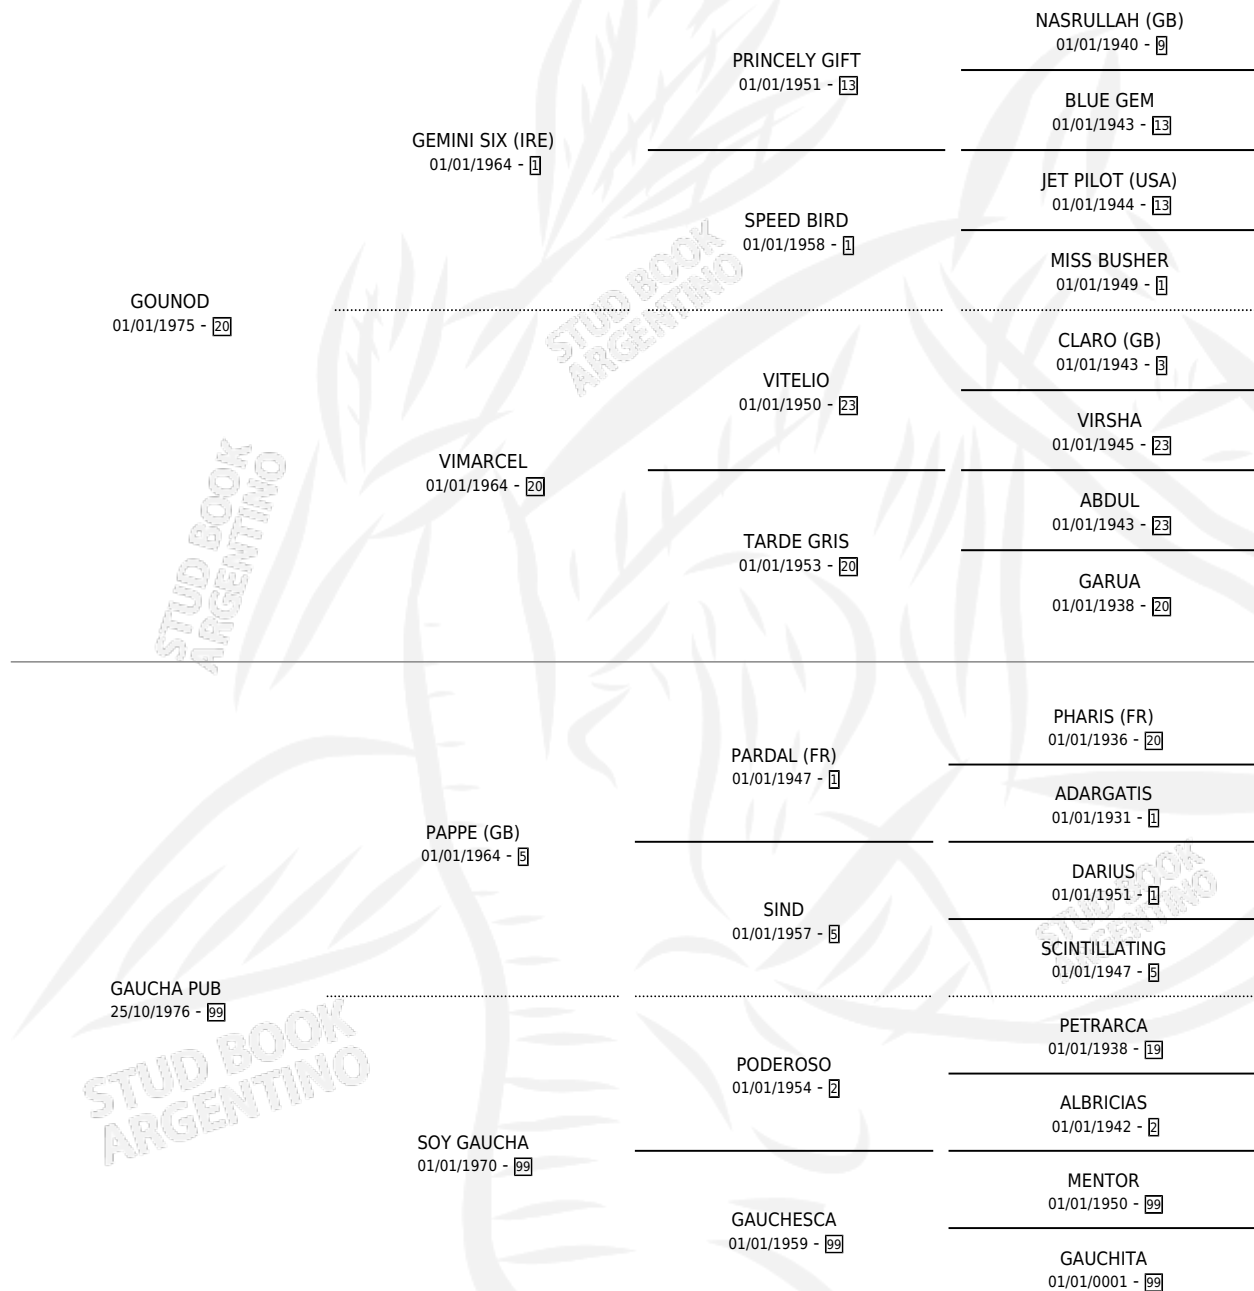

VEINTE GUITAS

por GOUNOD y GAUCHA PUB por PAPPE (GB)

Argentina · Macho · Alazan · SP · 12/10/1987
Familia 99 · Volumen 33

ESTADO

TIPIFICACIÓN SANGUÍNEA	X
TIPIFICACIÓN POR ADN	X
PASAPORTE	X
IDENTIFICACIÓN POR MICROCHIP	X
REPRODUCTOR	X

Lugar de nacimiento: Elisa Nelida
Criador: Napolitani Eduardo Justo Suc

PEDIGREE

CAMPAÑA

Solo carreras oficiales de Argentina

POR EDAD

EDAD	CC	1°	2°	3°	4°	5°	NP	CLC	CLG	CLCG1	CLGG1	IMPORTE	GANANCIA / CC
3 AÑOS	7	1	1	0	0	2	3	0	0	0	0	\$0	\$0
4 AÑOS	7	0	0	1	0	1	5	0	0	0	0	\$0	\$0
5 AÑOS	3	0	0	0	0	0	3	0	0	0	0	\$0	\$0
TOTALES	17	1	1	1	0	3	11	0	0	0	0	\$0	\$0
%		5.9%	5.9%	5.9%	0.0%	17.6%	64.7%	0.0%	0.0%	0.0%	0.0%		