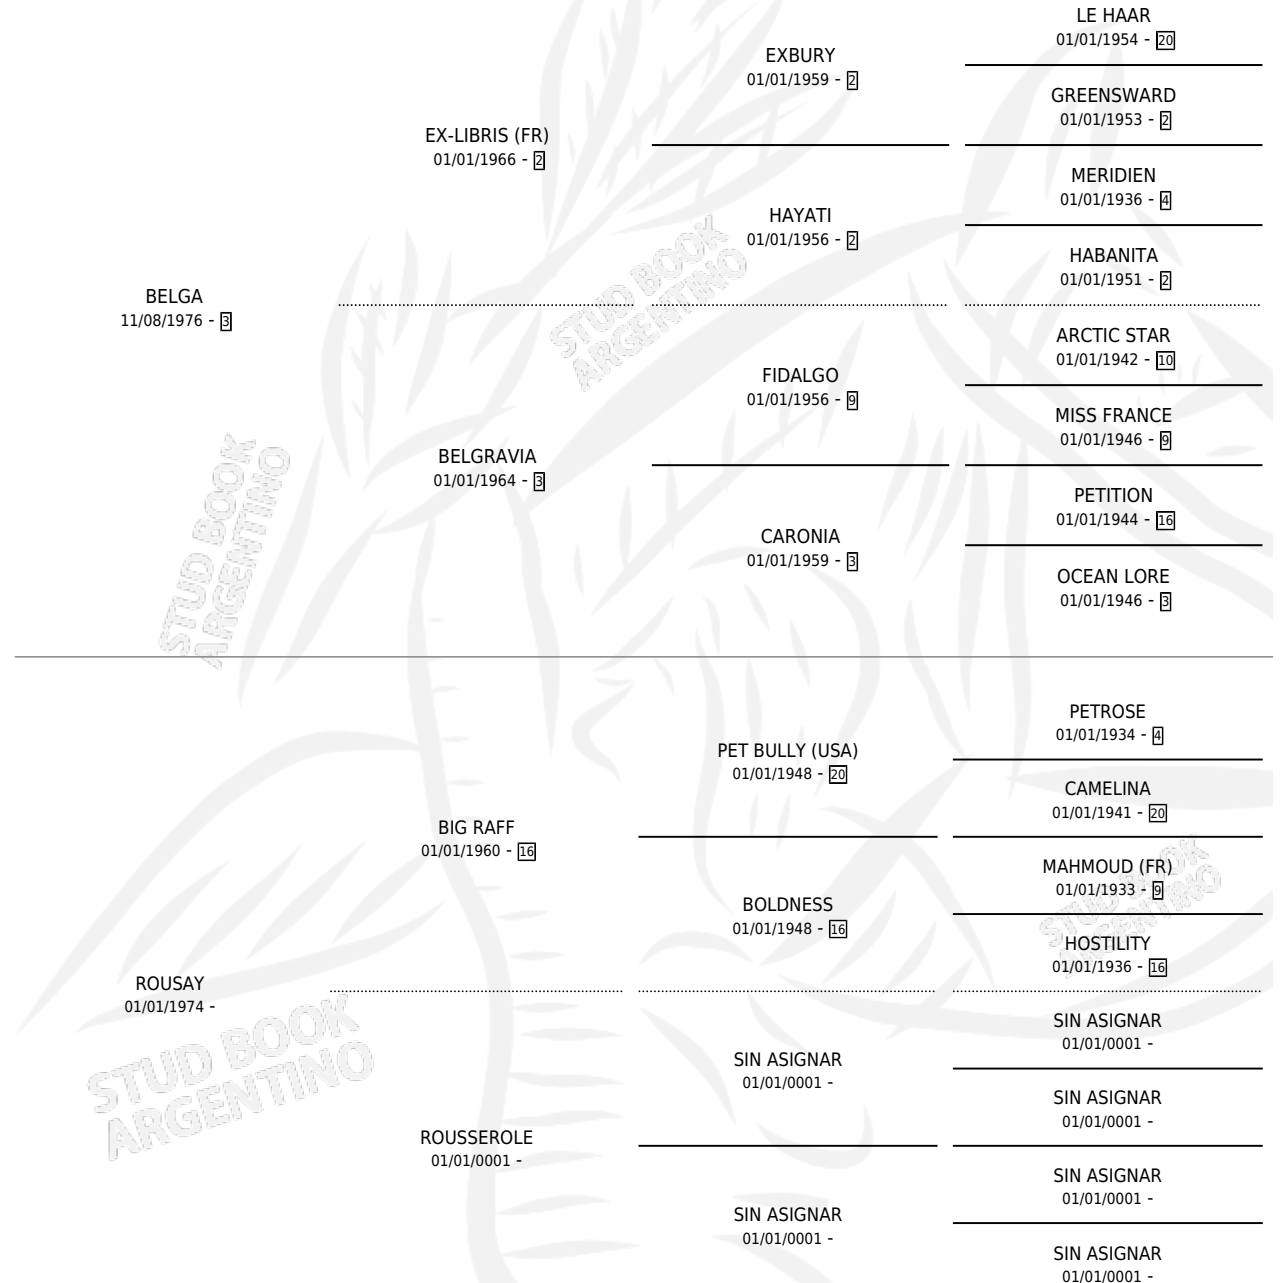

ROUSSBEL

por BELGA y ROUSAY por BIG RAFF

Argentina · Hembra · Alazan · SP · 21/09/1987
Familia · Volumen 33

ESTADO

TIPIFICACIÓN SANGUÍNEA	X
TIPIFICACIÓN POR ADN	X
PASAPORTE	X
IDENTIFICACIÓN POR MICROCHIP	X
REPRODUCTOR	X

Lugar de nacimiento: Campo particular

Criador: Sin dato

PEDIGREE

ROUSSBEL

Datos oficiales del Stud Book Argentino

Documento generado el 29/04/2026

studbook.org.ar