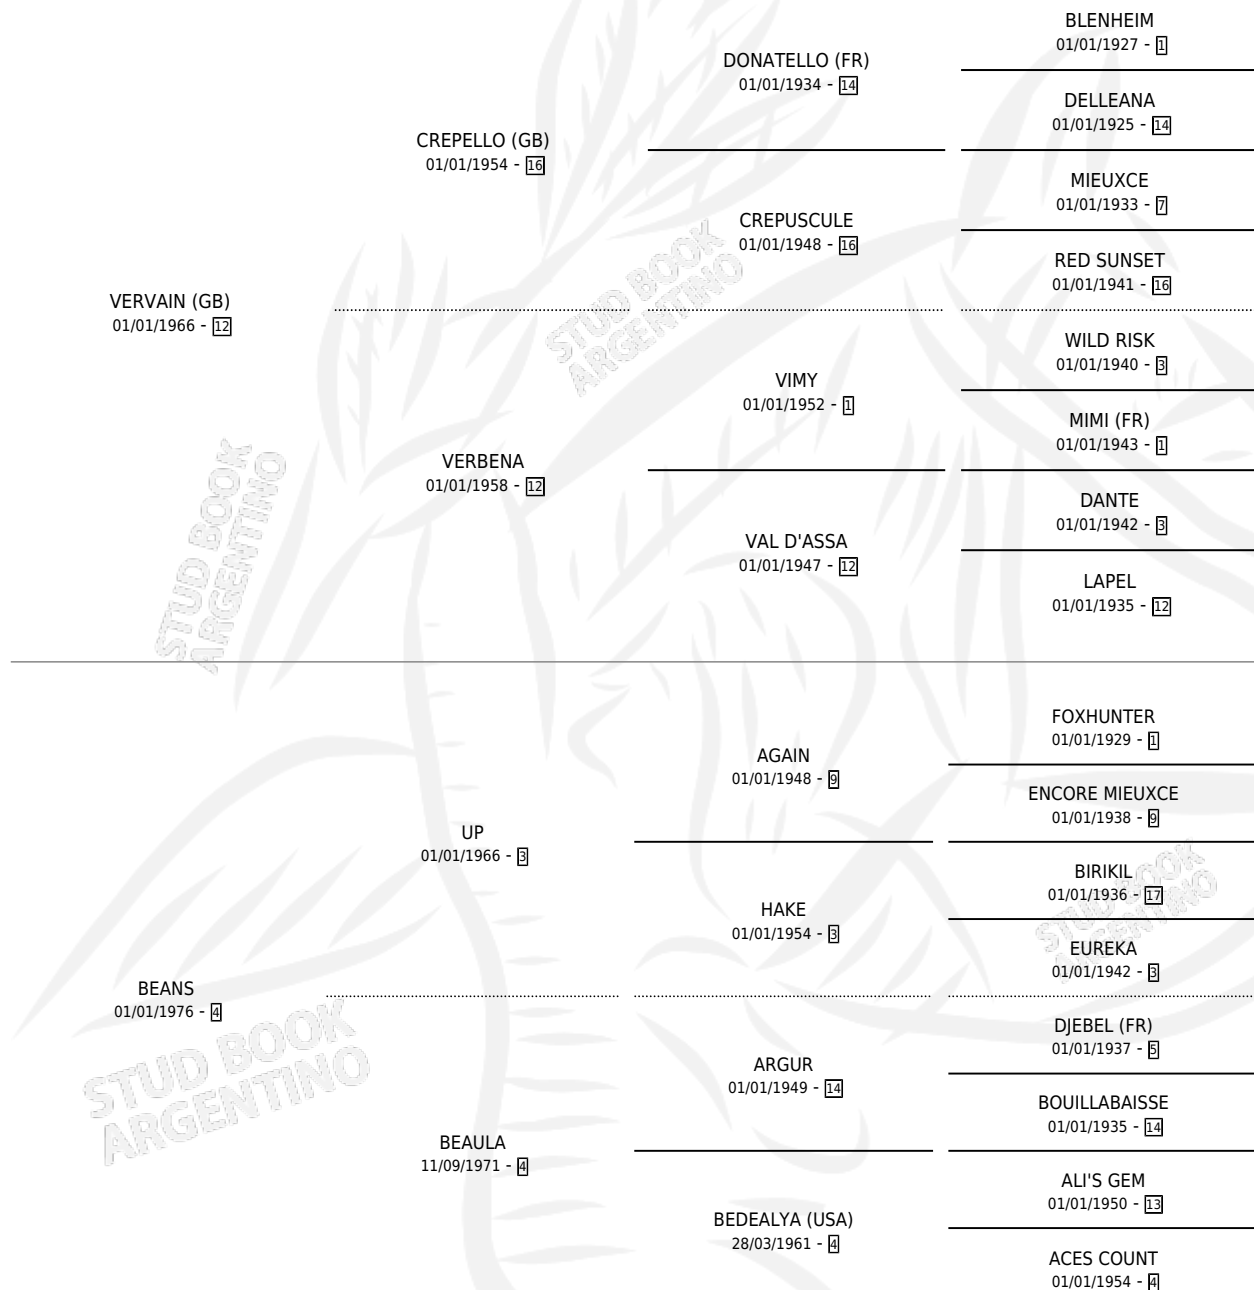

VERPIPA

por **VERVAIN (GB)** y **BEANS** por **UP**

Argentina · Hembra · Alazan · SP · 10/10/1987
Familia 4-k · Volumen 33

ESTADO

TIPIFICACIÓN SANGUÍNEA	✓
TIPIFICACIÓN POR ADN	X
PASAPORTE	X
IDENTIFICACIÓN POR MICROCHIP	X
REPRODUCTOR	✓

Lugar de nacimiento: Los Dalton
Criador: Alvarez Carlos Alberto

~

HIJOS

	MACHOS	HEMBRAS
1 NACIERON	1	0

SIN ACTUACIONES

PEDIGREE

CAMPAÑA

Solo carreras oficiales de Argentina