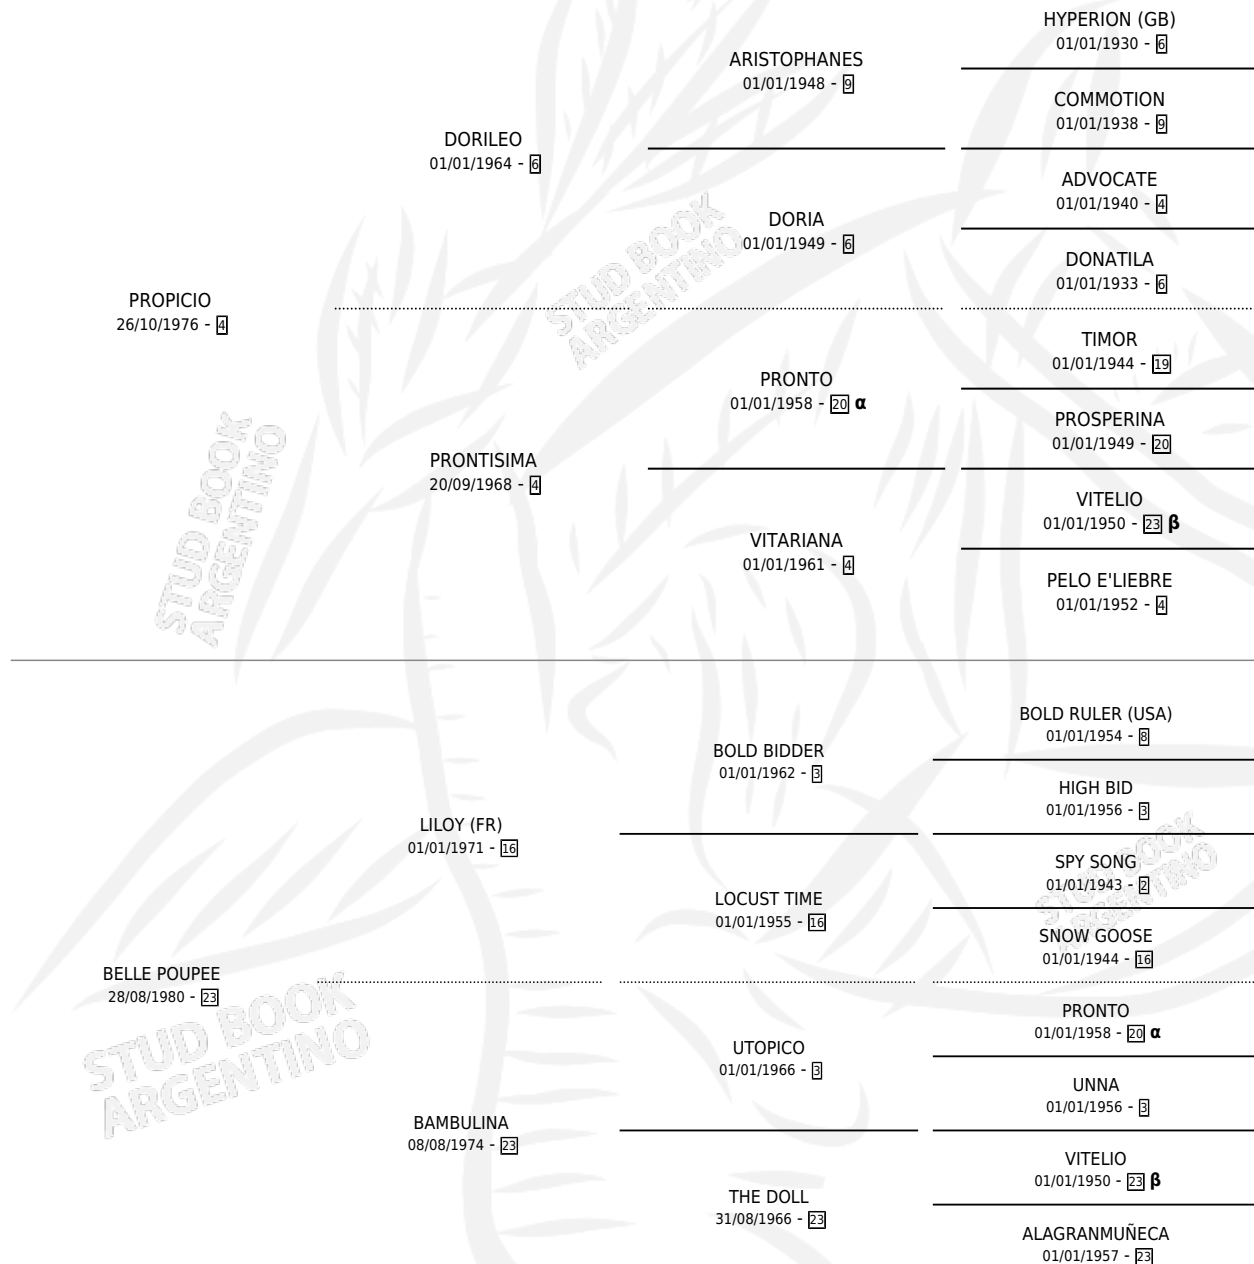

# BOCHINCHERO

por PROPICIO y BELLE POUPEE por LILOY (FR)

Argentina · Macho · Zaino · SP · 08/10/1987  
Familia 23-a · Volumen 33

## ESTADO

TIPIFICACIÓN SANGUÍNEA	X
TIPIFICACIÓN POR ADN	X
PASAPORTE	X
IDENTIFICACIÓN POR MICROCHIP	X
REPRODUCTOR	X

**Lugar de nacimiento:** El Turf

**Criador:** El Turf

## PEDIGREE

INBREEDING :  $\alpha, \beta$

# BOCHINCHERO

**Datos oficiales del Stud Book Argentino**

Documento generado el 05/05/2026

[studbook.org.ar](http://studbook.org.ar)