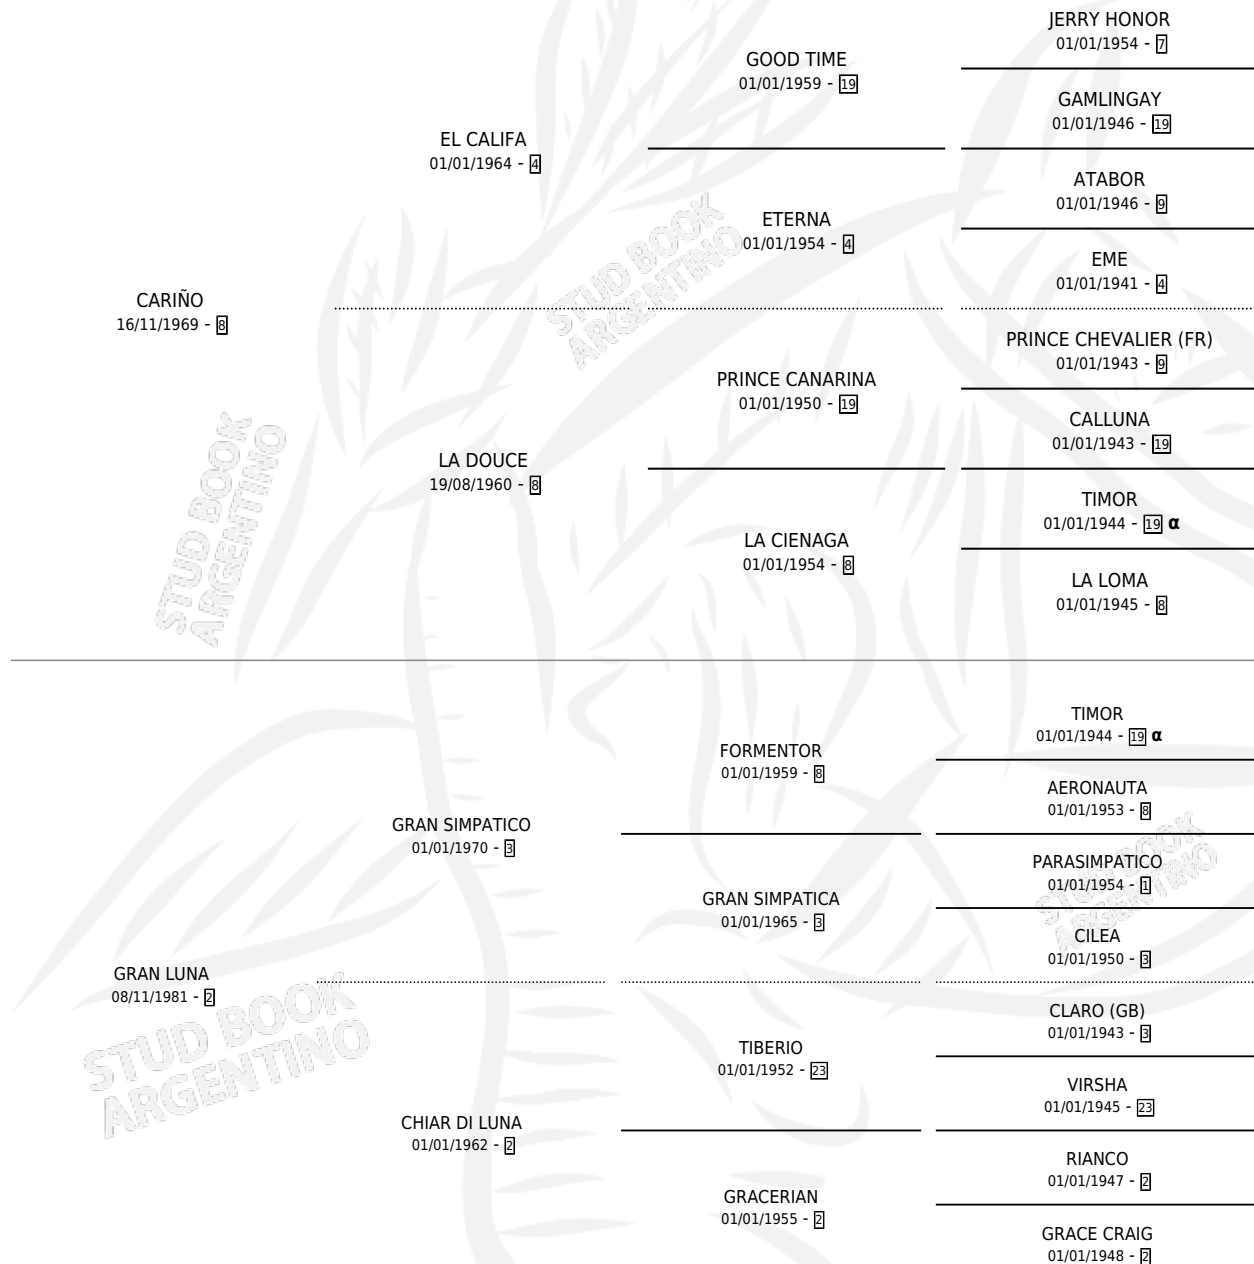

MIS SIMPATICA

por **CARIÑO** y **GRAN LUNA** por **GRAN SIMPATICO**

Argentina · Hembra · Zaino · SP · 27/08/1987
Familia 2-d · Volumen 33

ESTADO

TIPIFICACIÓN SANGUÍNEA	X
TIPIFICACIÓN POR ADN	X
PASAPORTE	X
IDENTIFICACIÓN POR MICROCHIP	X
REPRODUCTOR	X

Lugar de nacimiento: Campo particular

Criador: Sin dato

PEDIGREE

INBREEDING : α

MIS SIMPATICA

Datos oficiales del Stud Book Argentino

Documento generado el 06/05/2026

studbook.org.ar