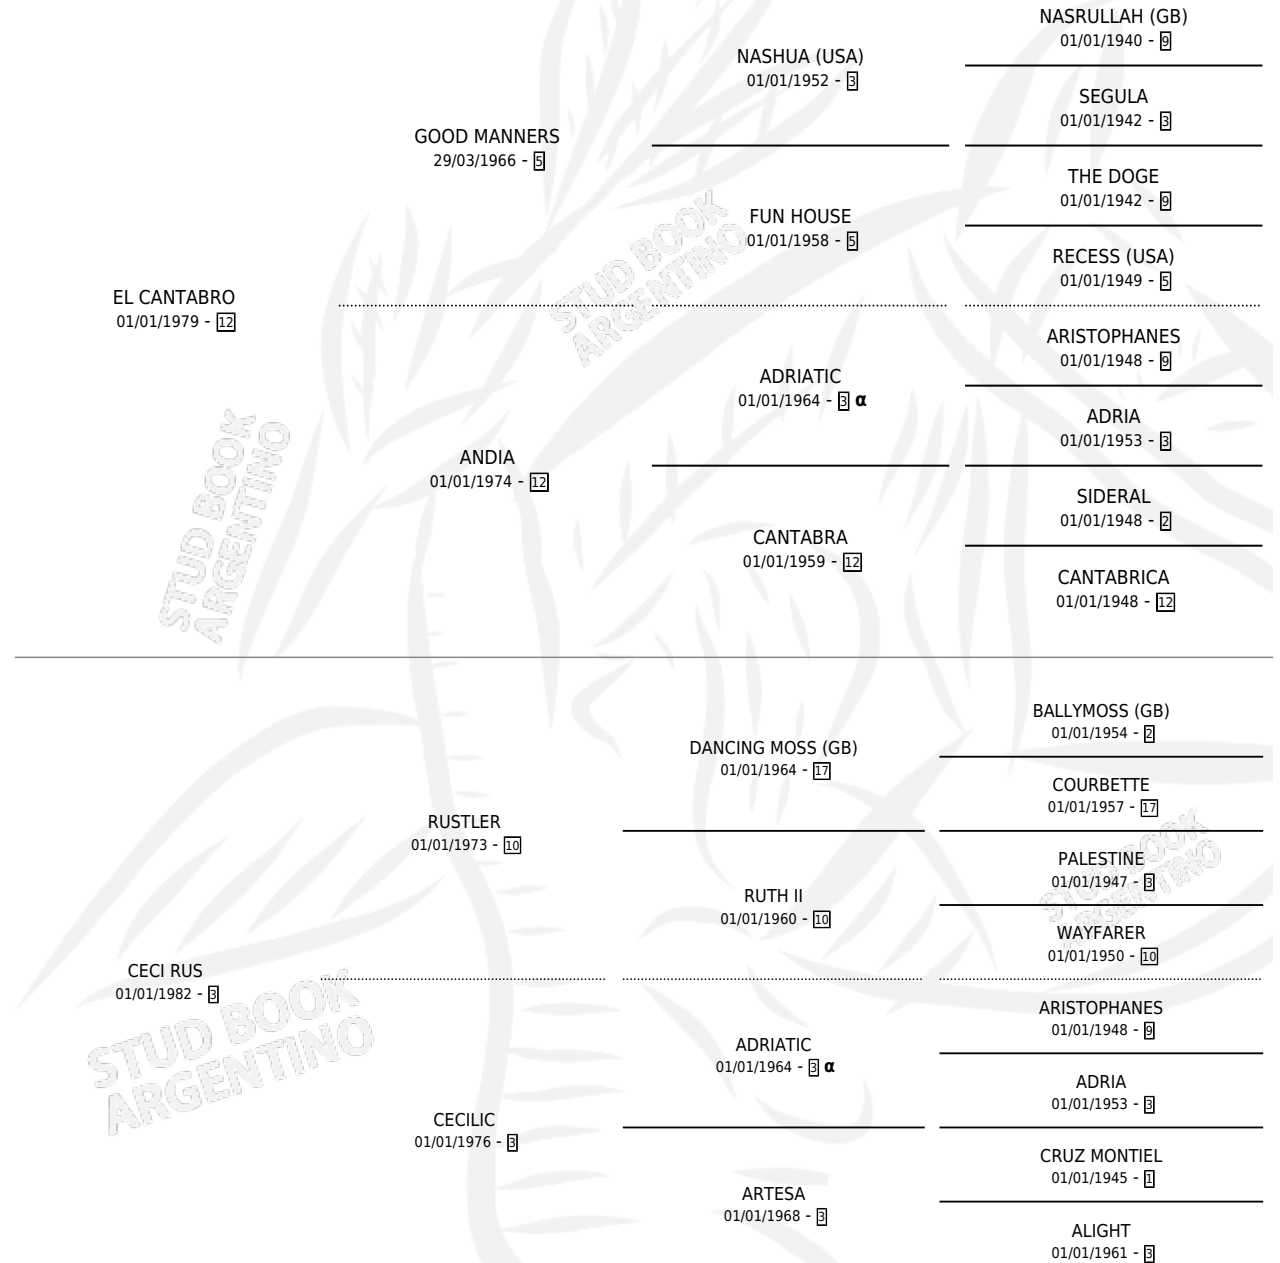

TAMBAZO

por **EL CANTABRO** y **CECI RUS** por **RUSTLER**

Argentina · Macho · Alazan Tostado · SP · 21/09/1987
Familia 3-d · Volumen 33

ESTADO

TIPIFICACIÓN SANGUÍNEA	X
TIPIFICACIÓN POR ADN	X
PASAPORTE	X
IDENTIFICACIÓN POR MICROCHIP	X
REPRODUCTOR	X

Lugar de nacimiento: Las Piedras

Criador: Sin dato

PEDIGREE

INBREEDING : α