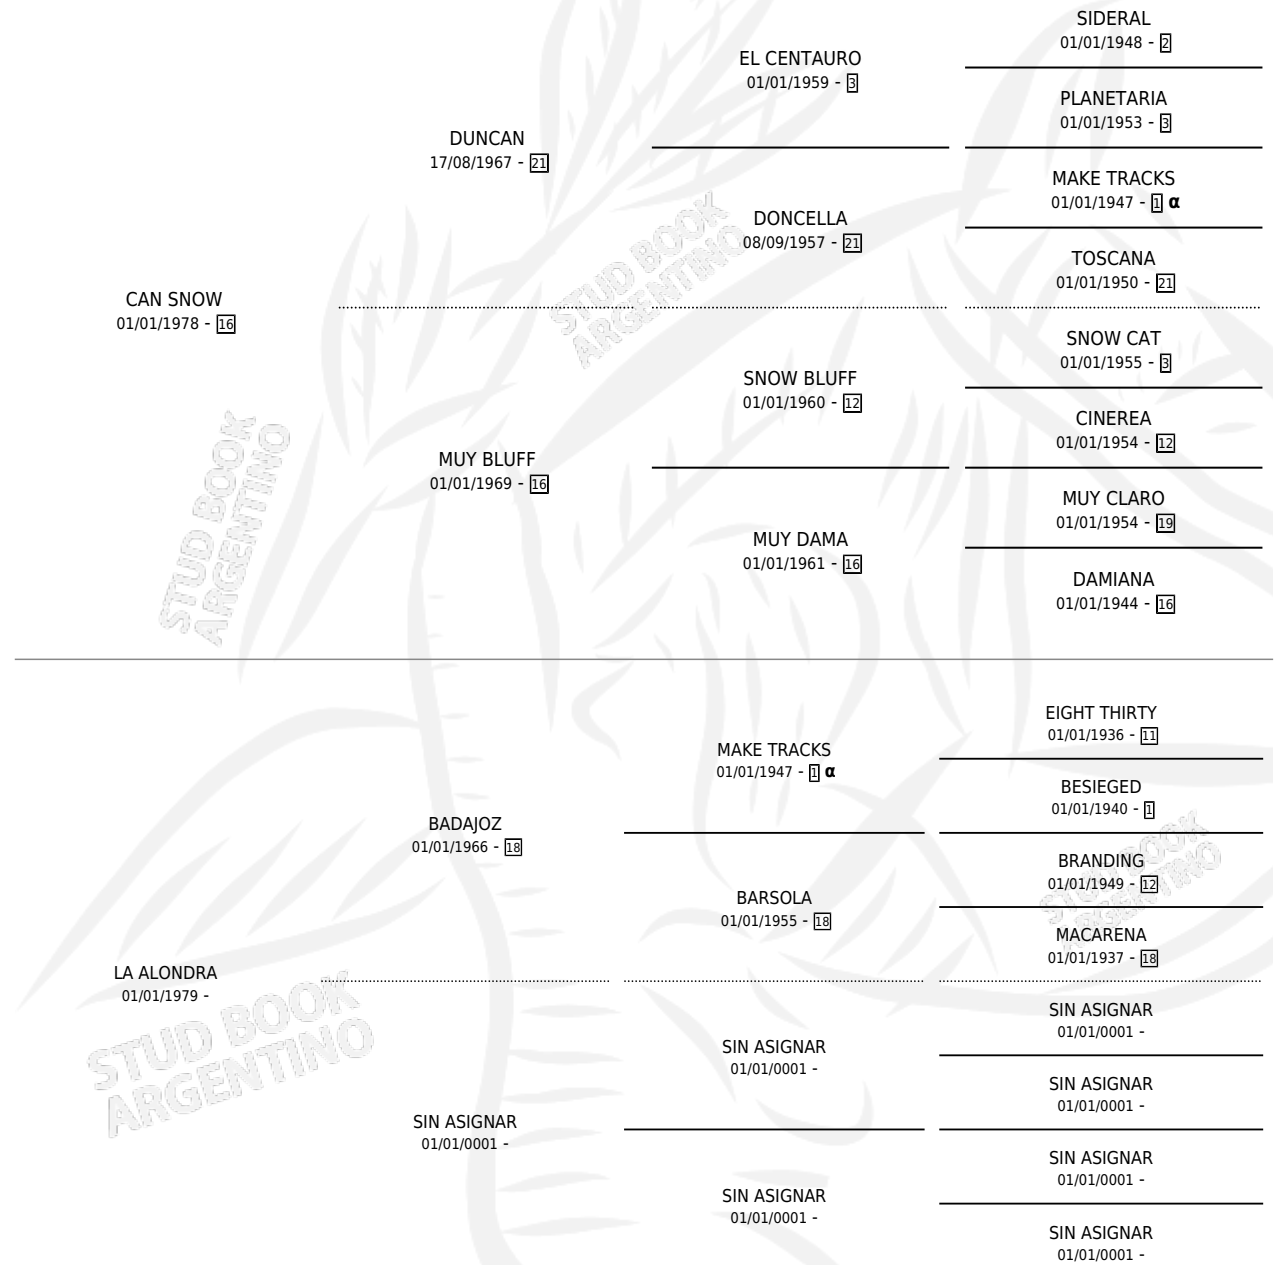

CAN BADA

por CAN SNOW y LA ALONDRA por BADAJOZ

Argentina · Hembra · Zaino Negro · SP · 08/10/1987
Familia · Volumen 33

ESTADO

TIPIFICACIÓN SANGUÍNEA	✓
TIPIFICACIÓN POR ADN	✓
PASAPORTE	X
IDENTIFICACIÓN POR MICROCHIP	X
REPRODUCTOR	✓

Lugar de nacimiento: La Cucha Cucha

Criador: Sin dato

~

HIJOS

	MACHOS	HEMBRAS
8 NACIERON	3	5
SIN ACTUACIONES		

PEDIGREE

INBREEDING : α

**S**Crecimientos **8** / Efectividad **80.00%**

PADRILLO	PRODUCTO	CRIADOR	1ER SERVICIO	ÚLTIMO SERVICIO
FORTY LAZARO CAN BADA	WHITE FACE (H ZC, 30/10/2010)	LANZ ADRIAN OSCAR LANZ ALDO FABIAN	13/09/2009	16/11/2009
Datos oficiales del Stud Book Argentino Mapas de Documento generado el 02/05/2026	MAPA FISIONOMIA (H Z, 11/11/2008)	LANZ ADRIAN OSCAR LANZ ALDO FABIAN	06/12/2007	06/12/2007
QUINTADO TOM Studbook Arg	TOMBADA (H Z, 31/10/2006)	LANZ ADRIAN OSCAR LANZ ALDO FABIAN	05/09/2005	19/11/2005
INTERLUDE	∅		30/10/2004	30/10/2004
ESENCIAL	ESENCIALISTA (M ZC, 12/08/2004)	LANZ ADRIAN OSCAR LANZ ALDO FABIAN	24/08/2003	25/08/2003
INTERLUDE	BADA LUDE (H Z, 20/10/2002)	LANZ ADRIAN OSCAR LANZ ALDO FABIAN	03/11/2001	05/11/2001
HARPEY (URU)	EL MAYORDOMO (M Z, 20/09/2001)	LANZ ADRIAN OSCAR LANZ ALDO FABIAN	30/09/2000	03/10/2000
KID	PRIMAVERAL KID (M Z, 22/09/2000)	LANZ ADRIAN OSCAR LANZ ALDO FABIAN	25/10/1999	27/10/1999
PRETTY MAD	PRETTY MOTHER (H Z, 23/10/1999)	LANZ ADRIAN OSCAR LANZ ALDO FABIAN	15/11/1998	16/11/1998
KID	∅		03/12/1997	06/12/1997