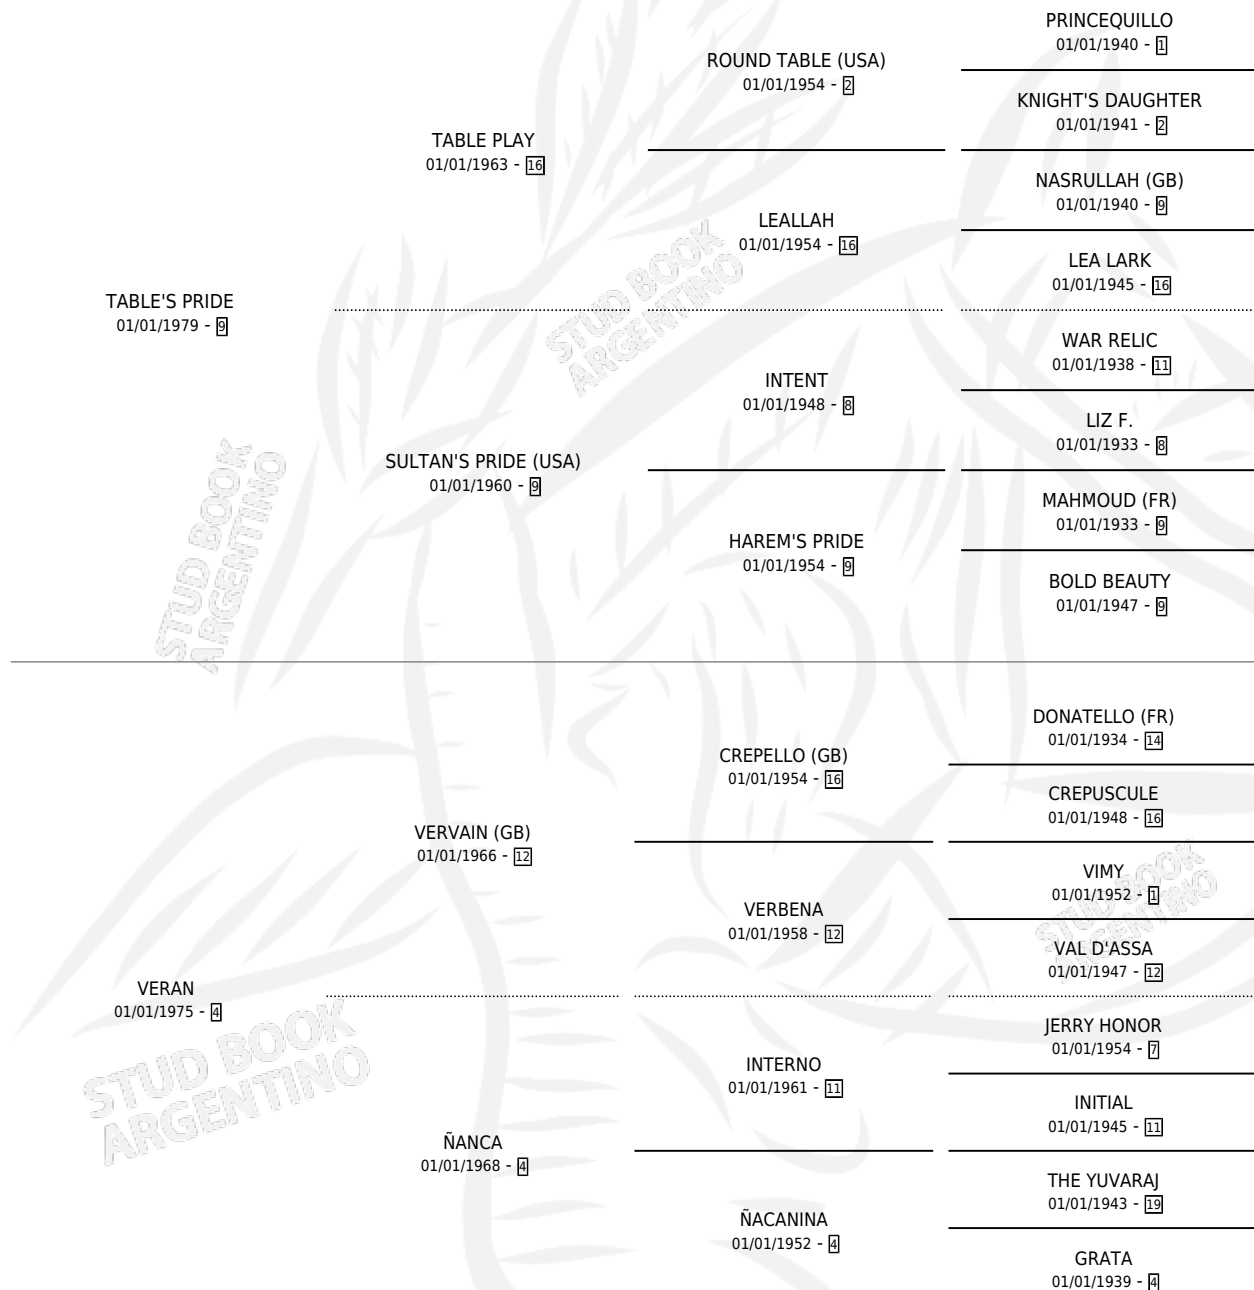

TABLA RUBIA

por TABLE'S PRIDE y VERAN por VERVAIN (GB)

Argentina · Hembra · Zaino · SP · 26/09/1987
Familia 4-i · Volumen 33

ESTADO

TIPIFICACIÓN SANGUÍNEA	✓
TIPIFICACIÓN POR ADN	X
PASAPORTE	X
IDENTIFICACIÓN POR MICROCHIP	X
REPRODUCTOR	✓

Lugar de nacimiento: La Cucha Cucha

Criador: Sin dato

~

HIJOS

	MACHOS	HEMBRAS
1 NACIERON	1	0
SIN ACTUACIONES		

PEDIGREE

S

mientos 1 / Efectividad 20.00%

PADRILLO	PRODUCTO	CRIADOR	1ER SERVICIO	ÚLTIMO SERVICIO
KALILAND	Ø		13/09/2002	19/09/2002
TABLA RUBIA	Ø		06/12/2001	09/12/2001
Datos oficiales del Stud Book Argentino				
KALILAND	COBACHO KALI (M Z, 19/09/2001)	SIN DATO	25/09/2000	27/09/2000
SOFT SHEEN	Ø		29/11/1996	06/12/1996
CALAMACO	Ø		07/11/1992	07/11/1992