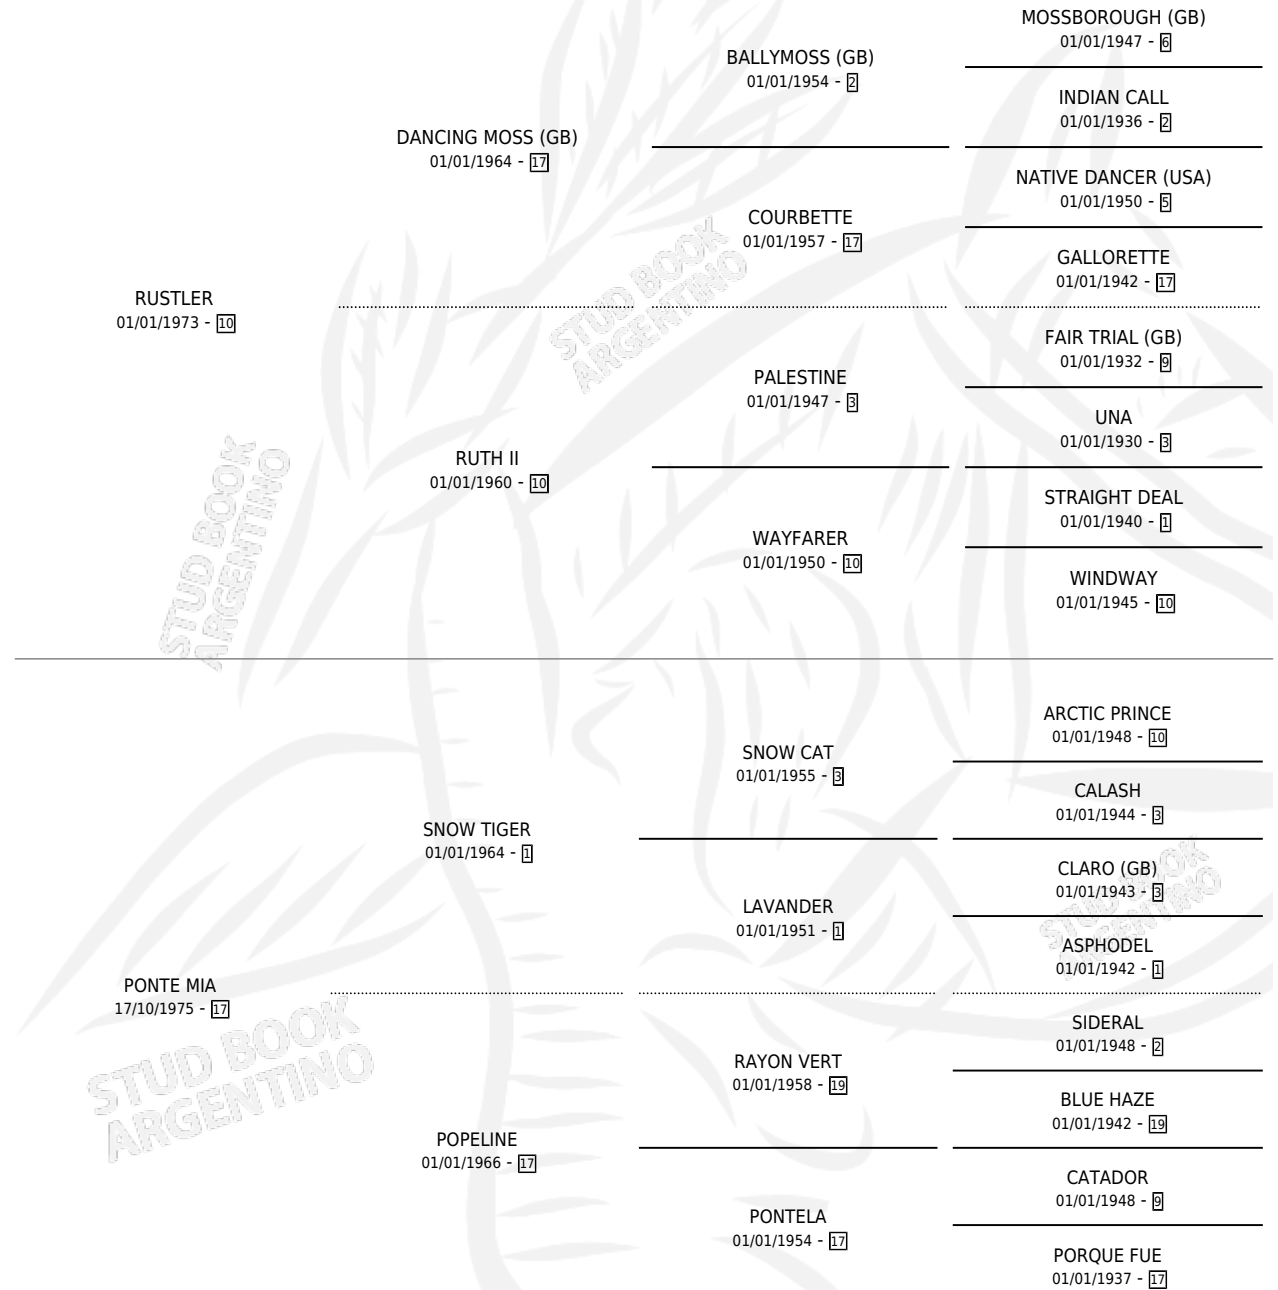

PONTE MIO

por RUSTLER y PONTE MIA por SNOW TIGER

Argentina · Macho · Alazan · SP · 20/10/1987
Familia 17-c · Volumen 33

ESTADO

TIPIFICACIÓN SANGUÍNEA	X
TIPIFICACIÓN POR ADN	X
PASAPORTE	X
IDENTIFICACIÓN POR MICROCHIP	X
REPRODUCTOR	X

Lugar de nacimiento: Horizonte

Criador: El Horizonte Sca

PEDIGREE

PONTE MIO

Datos oficiales del Stud Book Argentino

Documento generado el 04/05/2026

studbook.org.ar