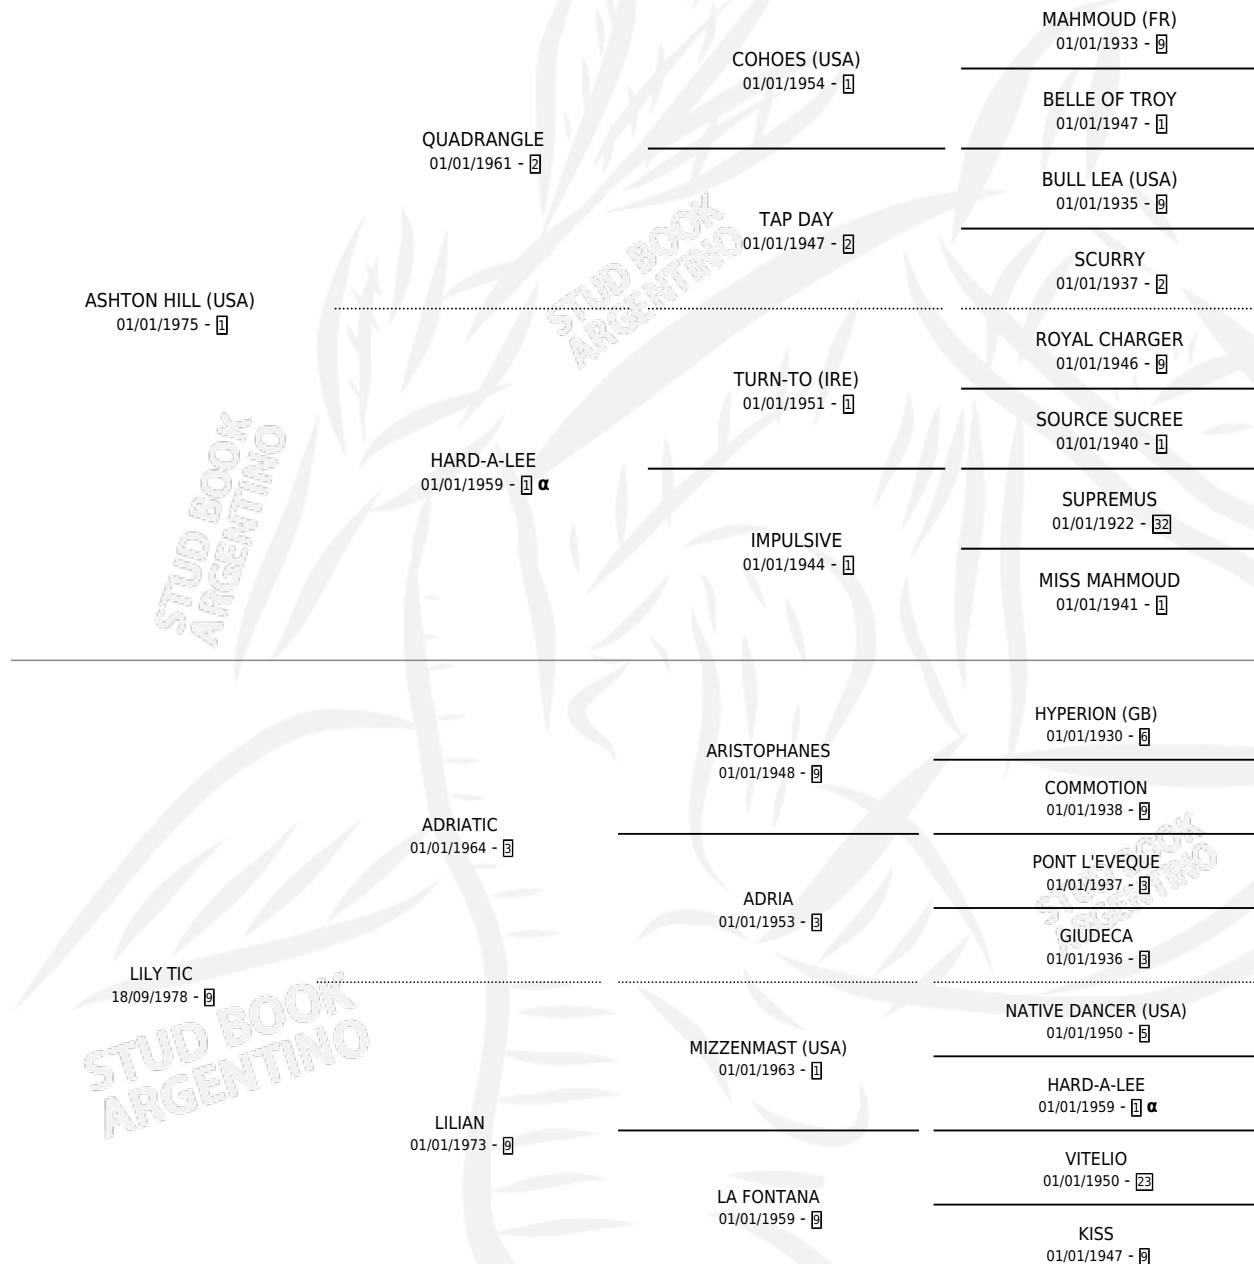

LILI HILL

PEDIGREE

por ASHTON HILL (USA) y LILY TIC por ADRIATIC

Argentina · Hembra · Alazan · SP · 20/10/1987
Familia 9-g · Volumen 33

ESTADO

TIPIFICACIÓN SANGUÍNEA	✓
TIPIFICACIÓN POR ADN	X
PASAPORTE	X
IDENTIFICACIÓN POR MICROCHIP	X
REPRODUCTOR	✓

Lugar de nacimiento: Horizonte
Criador: El Horizonte Sca

~

HIJOS

	MACHOS	HEMBRAS
1 NACIERON	1	0
1 CORRIERON	1	0
1 GANARON	1	0
0 GANADORES CL	0 GANADORES GR	0 GANADORES G1

INBREEDING : α

CAMPAÑA

Solo carreras oficiales de Argentina