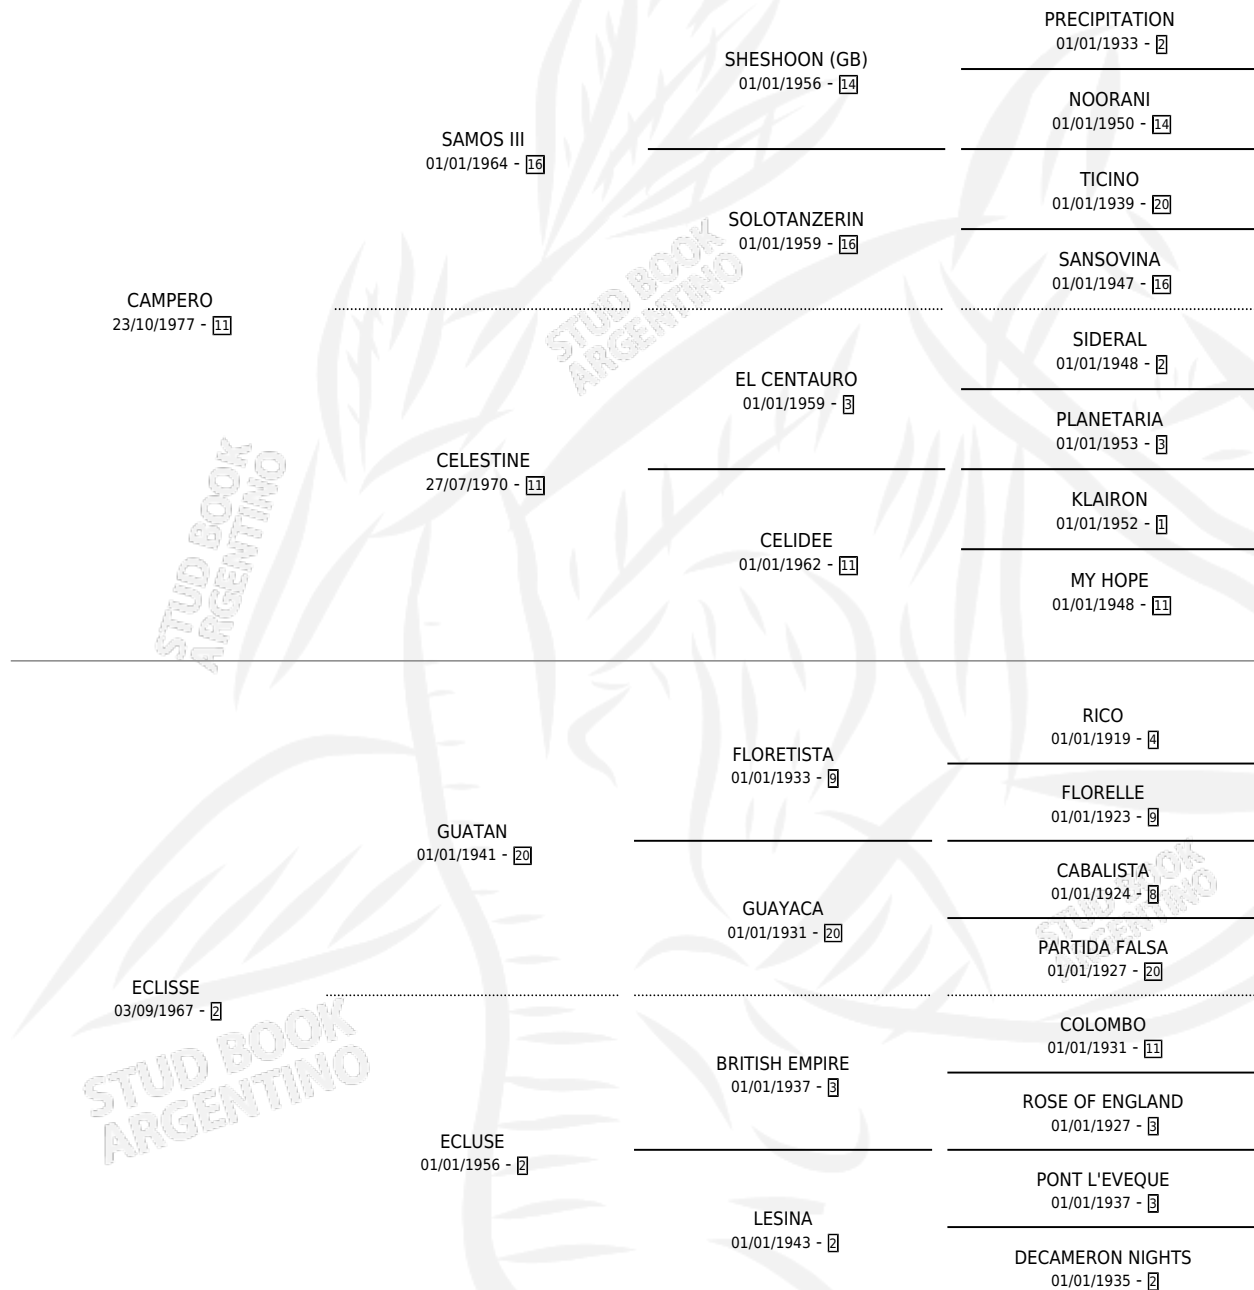

EL CORSARIO

por CAMPERO y ECLISSE por GUATAN

Argentina · Macho · Zaino · SP · 23/09/1987
Familia 2-n · Volumen 33

ESTADO

TIPIFICACIÓN SANGUÍNEA	X
TIPIFICACIÓN POR ADN	X
PASAPORTE	X
IDENTIFICACIÓN POR MICROCHIP	X
REPRODUCTOR	X

Lugar de nacimiento: Las Ortigas

Criador: Sin dato

PEDIGREE

CAMPAÑA

Solo carreras oficiales de Argentina

POR EDAD

EDAD	CC	1°	2°	3°	4°	5°	NP	CLC	CLG	CLCG1	CLGG1	IMPORTE	GANANCIA / CC
4 AÑOS	8	2	0	1	0	0	5	1	0	0	0	\$0	\$0
TOTALES	8	2	0	1	0	0	5	1	0	0	0	\$0	\$0
%		25.0%	0.0%	12.5%	0.0%	0.0%	62.5%	12.5%	0.0%	0.0%	0.0%		