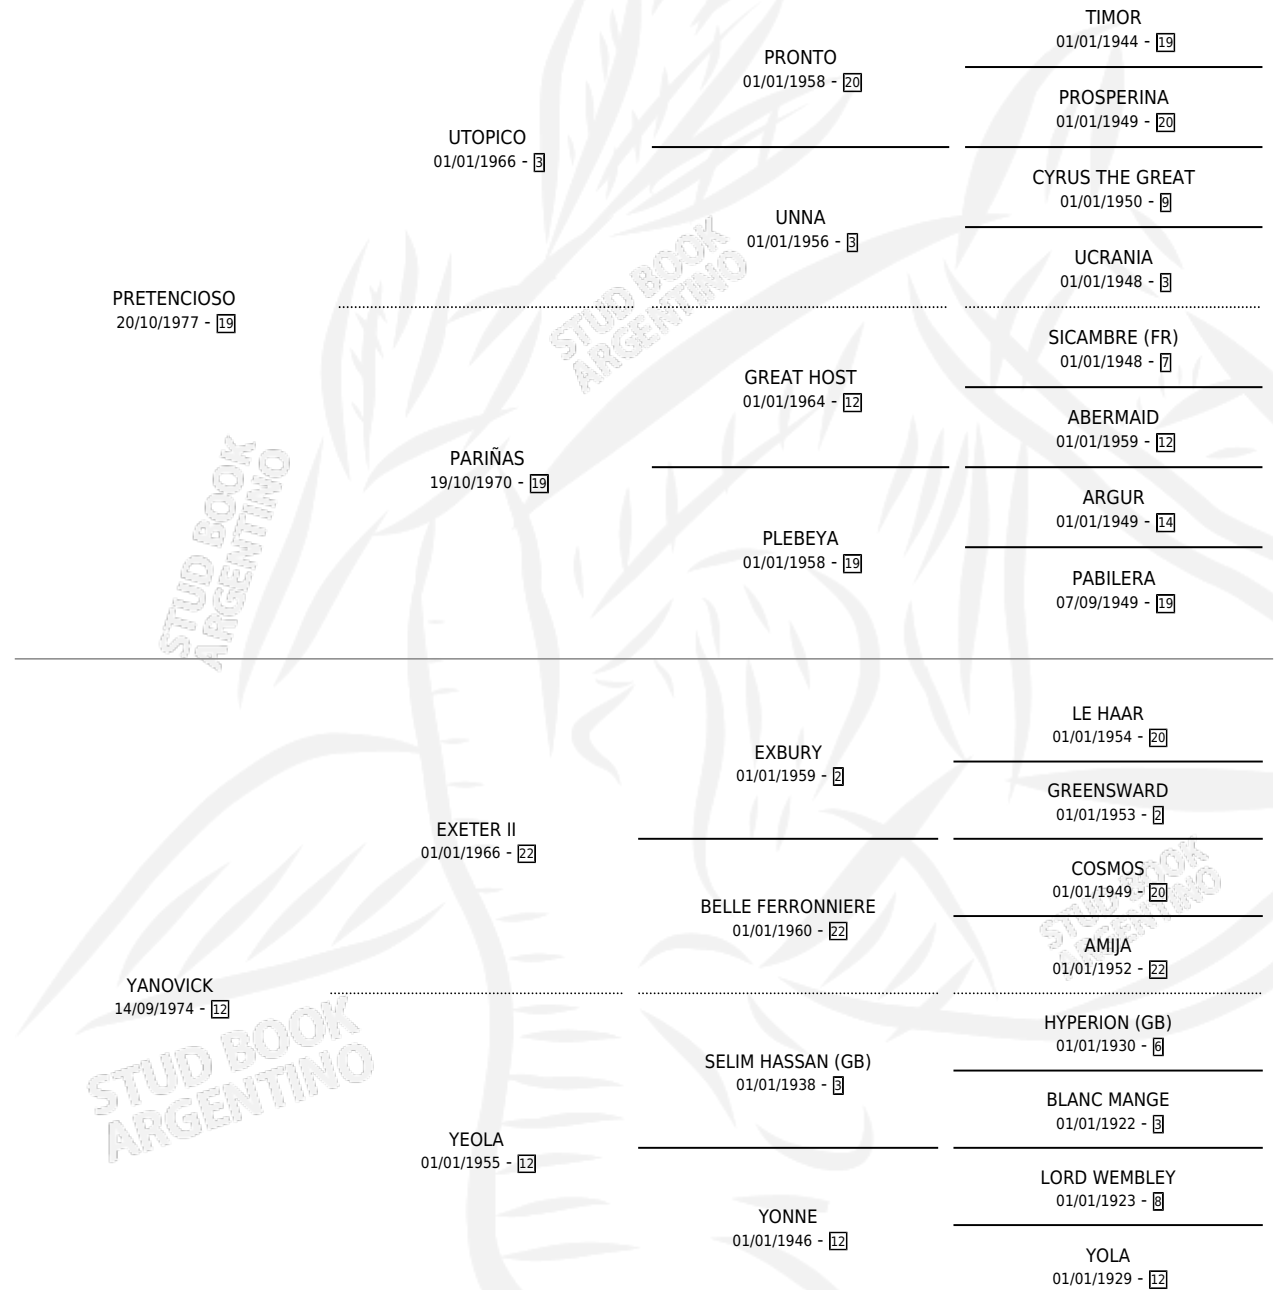

YUGO

por **PRETENCIOSO** y **YANOVICK** por **EXETER II**

Argentina · Macho · Zaino · SP · 21/09/1987
Familia 12-g · Volumen 33

ESTADO

TIPIFICACIÓN SANGUÍNEA	X
TIPIFICACIÓN POR ADN	X
PASAPORTE	X
IDENTIFICACIÓN POR MICROCHIP	X
REPRODUCTOR	X

Lugar de nacimiento: Las Ortigas

Criador: Sin dato

PEDIGREE

EXPORTACIÓN / IMPORTACIÓN

FECHA	MOVIMIENTO	PAÍS
01/08/1989	EXPORTADO	CHILE

YUGO

Datos oficiales del Stud Book Argentino

Documento generado el 05/05/2026