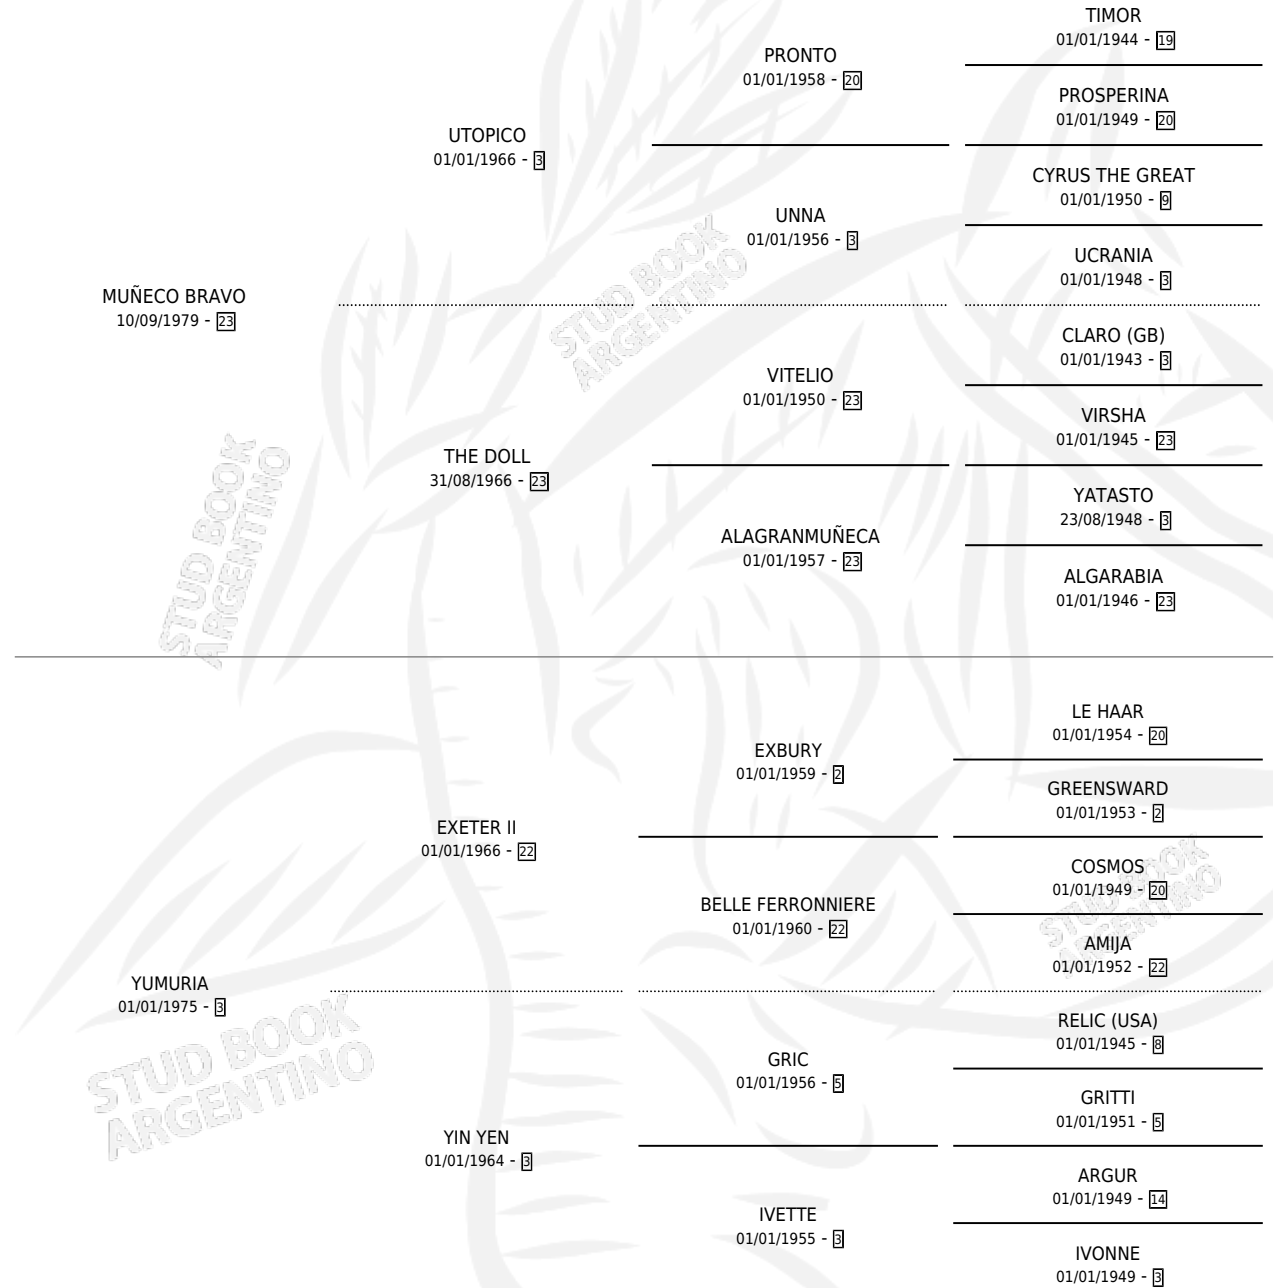

ADA BRAVA

por MUÑECO BRAVO y YUMURIA por EXETER II

Argentina · Hembra · Zaino Colorado · SP · 18/09/1987
Familia 3 · Volumen 33

ESTADO

TIPIFICACIÓN SANGUÍNEA	X
TIPIFICACIÓN POR ADN	X
PASAPORTE	X
IDENTIFICACIÓN POR MICROCHIP	X
REPRODUCTOR	X

Lugar de nacimiento: Las Ortigas

Criador: Sin dato

PEDIGREE

CAMPAÑA

Solo carreras oficiales de Argentina

POR EDAD

EDAD	CC	1°	2°	3°	4°	5°	NP	CLC	CLG	CLCG1	CLGG1	IMPORTE	GANANCIA / CC
3 AÑOS	2	0	0	0	0	0	2	0	0	0	0	\$0	\$0
4 AÑOS	2	0	0	1	0	0	1	0	0	0	0	\$0	\$0
TOTALES	4	0	0	1	0	0	3	0	0	0	0	\$0	\$0
%		0.0%	0.0%	25.0%	0.0%	0.0%	75.0%	0.0%	0.0%	0.0%	0.0%		

Placés en Palermo en 4 carreras disputadas.

POR DISTANCIA

HIPODROMO	CC	1°	2°	3°	4°	5°	NP	CLC	CLG	CLCG1	CLGG1	IMPORTE
PALERMO	2	0	0	1	0	0	1	0	0	0	0	\$0
1600 MTS	2	0	0	1	0	0	1	0	0	0	0	\$0
SAN ISIDRO	2	0	0	0	0	0	2	0	0	0	0	\$0
1200 MTS	1	0	0	0	0	0	1	0	0	0	0	\$0
1600 MTS	1	0	0	0	0	0	1	0	0	0	0	\$0