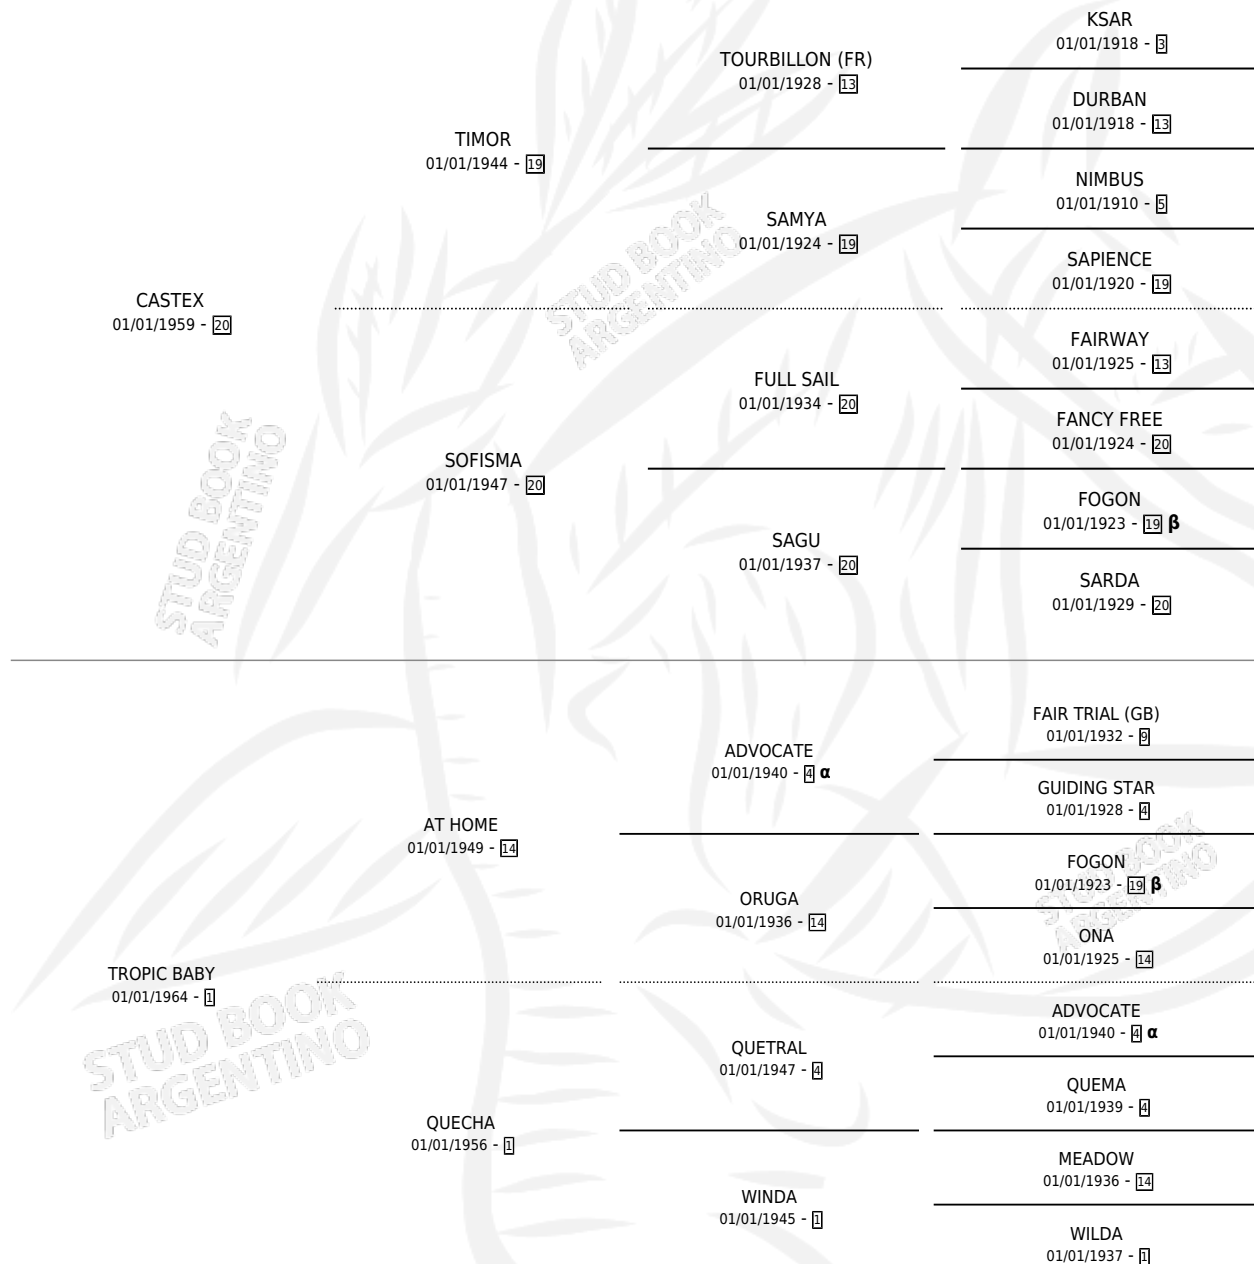

LANDSTRASSE

por CASTEX y TROPIC BABY por AT HOME

Argentina · Macho · Alazan · SP · 01/01/1969
Familia 1-g · Volumen 27

ESTADO

TIPIFICACIÓN SANGUÍNEA	X
TIPIFICACIÓN POR ADN	X
PASAPORTE	X
IDENTIFICACIÓN POR MICROCHIP	X
REPRODUCTOR	✓

Lugar de nacimiento: Campo particular

Criador: Sin dato

~

HIJOS

	MACHOS	HEMBRAS
27 NACIERON	11	16
10 CORRIERON	6	4
7 GANARON	6	1

1 GANADORES CL **0** GANADORES GR **0** GANADORES G1

PEDIGREE

INBREEDING : α,β