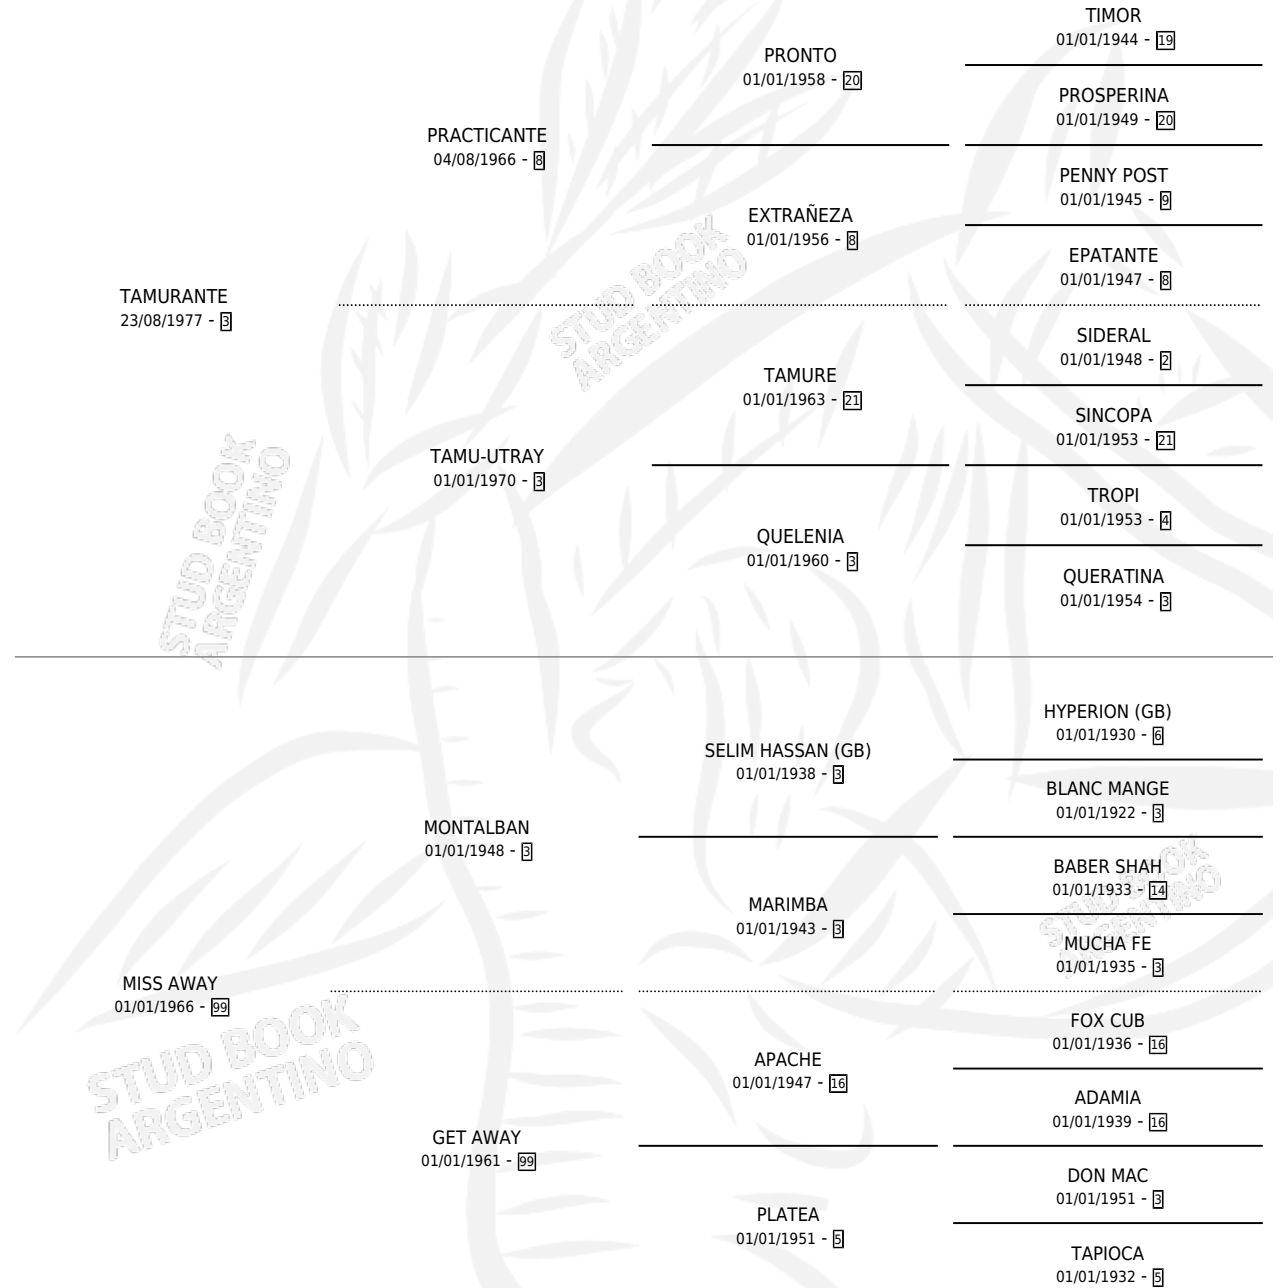

CARAI FACUNDO

por TAMURANTE y MISS AWAY por MONTALBAN

Argentina · Macho · Zaino · SP · 24/09/1987
Familia 99 · Volumen 33

ESTADO

TIPIFICACIÓN SANGUÍNEA	X
TIPIFICACIÓN POR ADN	X
PASAPORTE	X
IDENTIFICACIÓN POR MICROCHIP	X
REPRODUCTOR	X

Lugar de nacimiento: Los Pajaros

Criador: Sin dato

PEDIGREE