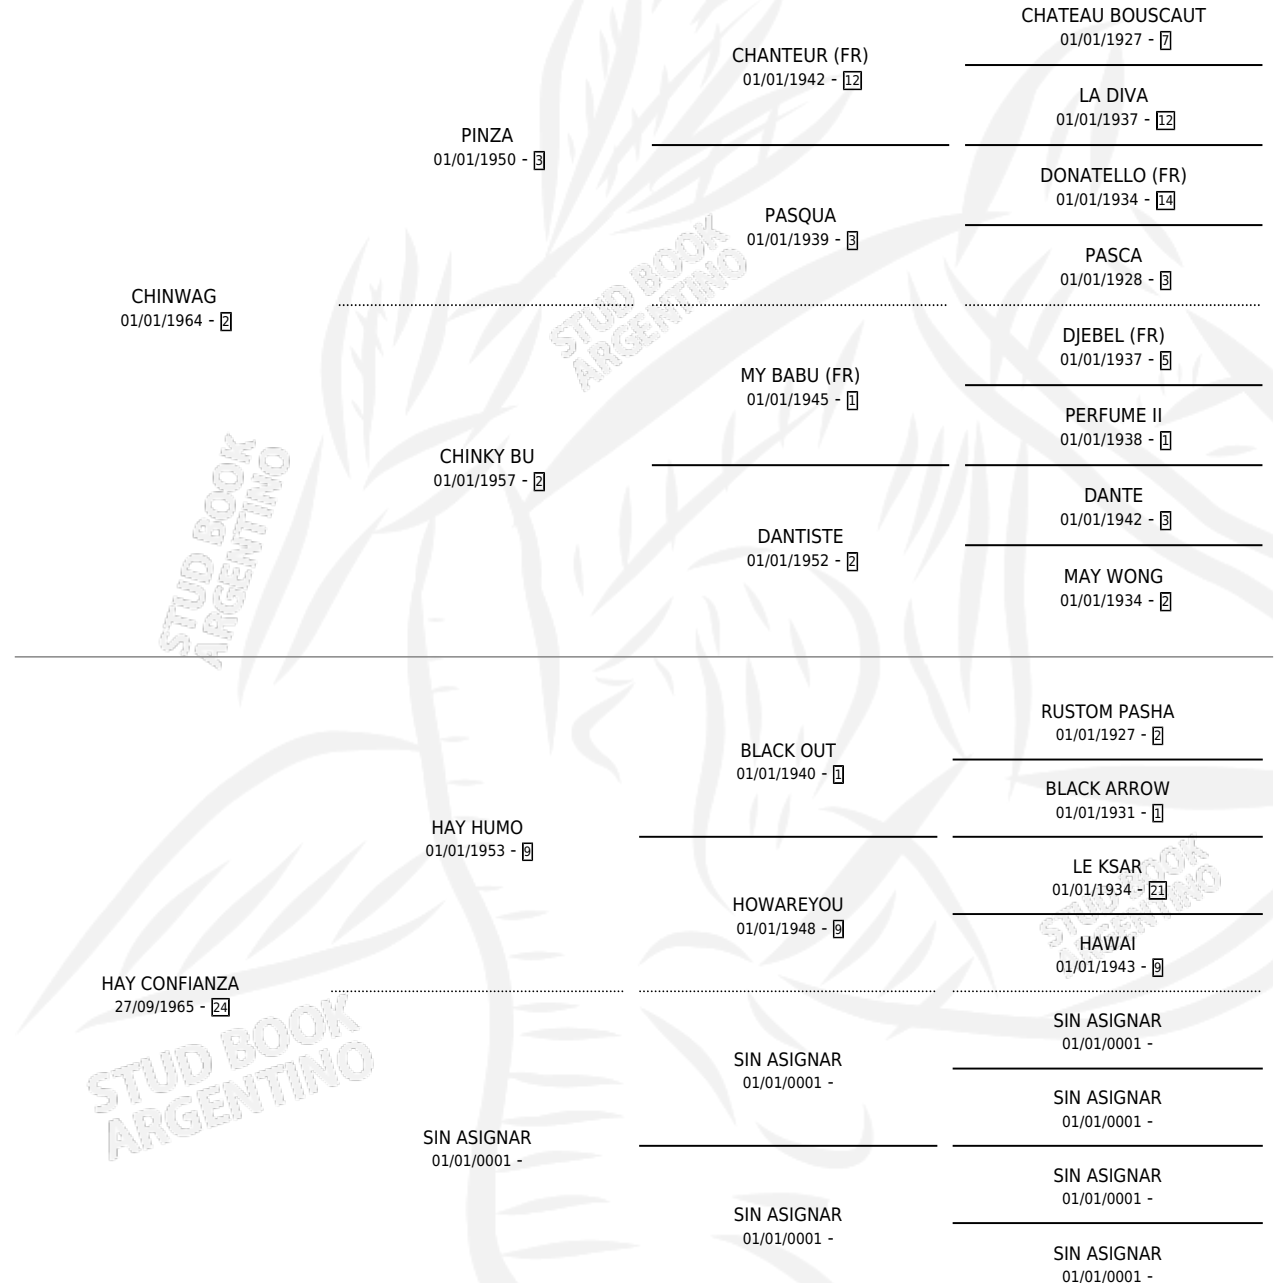

CHAN CHAN

por CHINWAG y HAY CONFIANZA por HAY HUMO

Argentina · Macho · Zaino · SP · 24/10/1969
Familia 24 · Volumen 27

ESTADO

TIPIFICACIÓN SANGUÍNEA	X
TIPIFICACIÓN POR ADN	X
PASAPORTE	X
IDENTIFICACIÓN POR MICROCHIP	X
REPRODUCTOR	X

Lugar de nacimiento: Campo particular

Criador: Sin dato

PEDIGREE

CHAN CHAN

Datos oficiales del Stud Book Argentino

Documento generado el 09/05/2026

studbook.org.ar