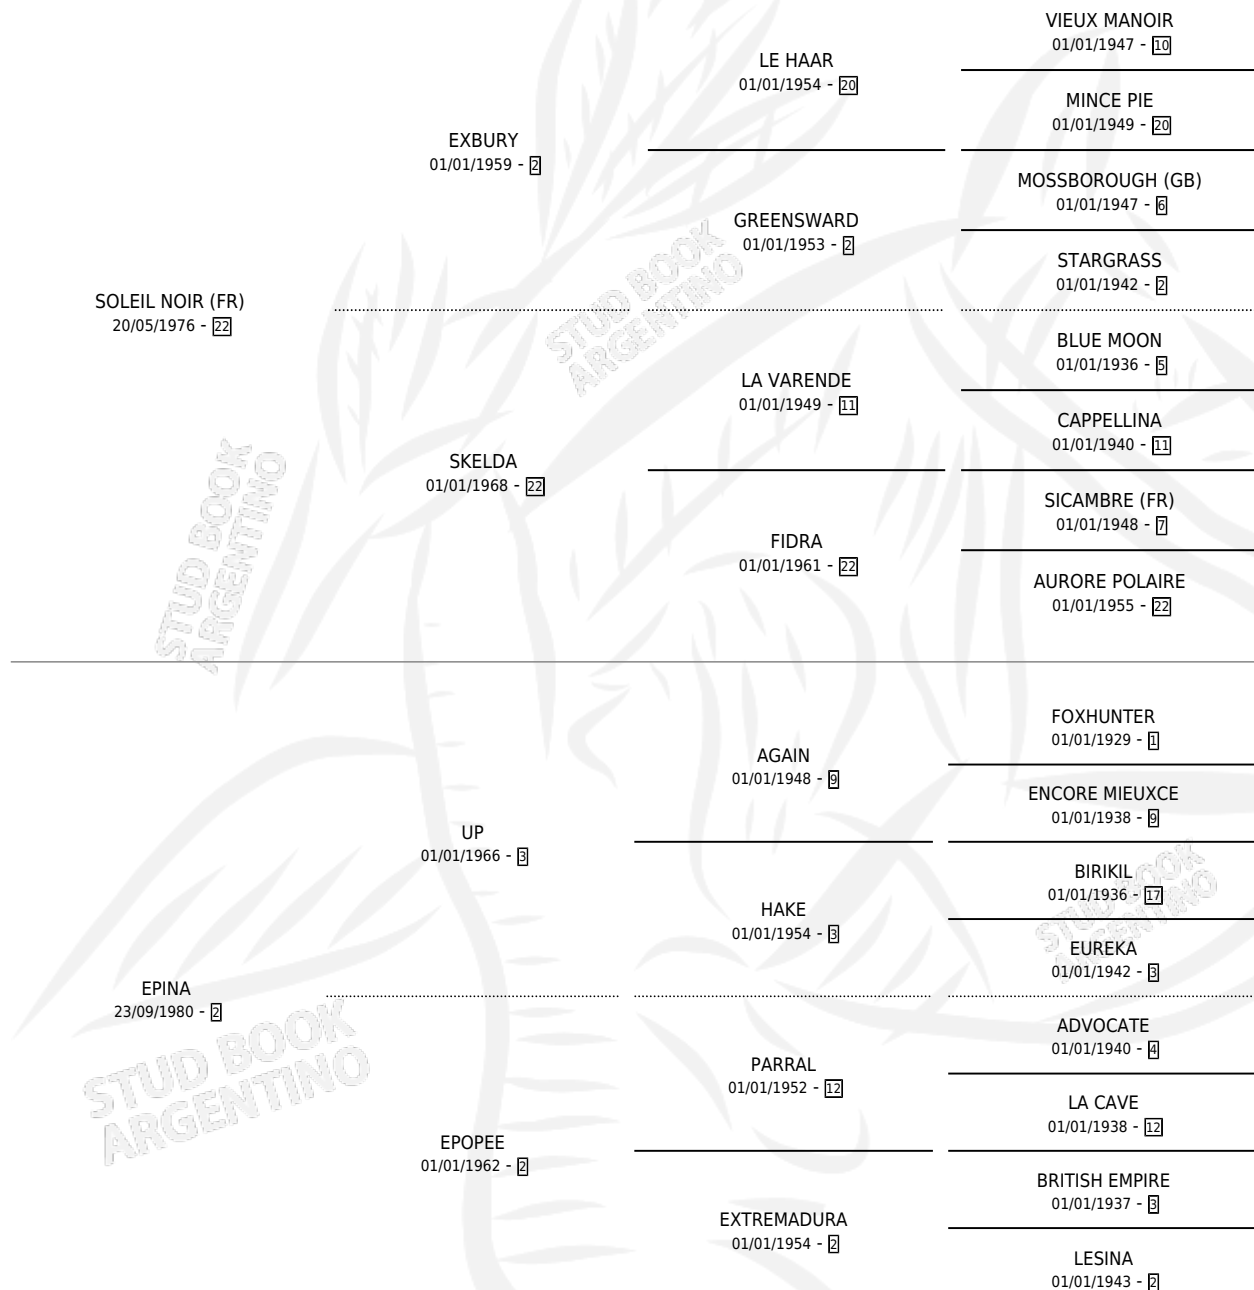

EPISOLA

por SOLEIL NOIR (FR) y EPINA por UP

Argentina · Hembra · Alazan · SP · 25/10/1987
Familia 2-n · Volumen 33

ESTADO

TIPIFICACIÓN SANGUÍNEA	X
TIPIFICACIÓN POR ADN	X
PASAPORTE	X
IDENTIFICACIÓN POR MICROCHIP	X
REPRODUCTOR	X

Lugar de nacimiento: Campo particular

Criador: Sin dato

PEDIGREE

EPISOLA

Datos oficiales del Stud Book Argentino

Documento generado el 05/05/2026

studbook.org.ar