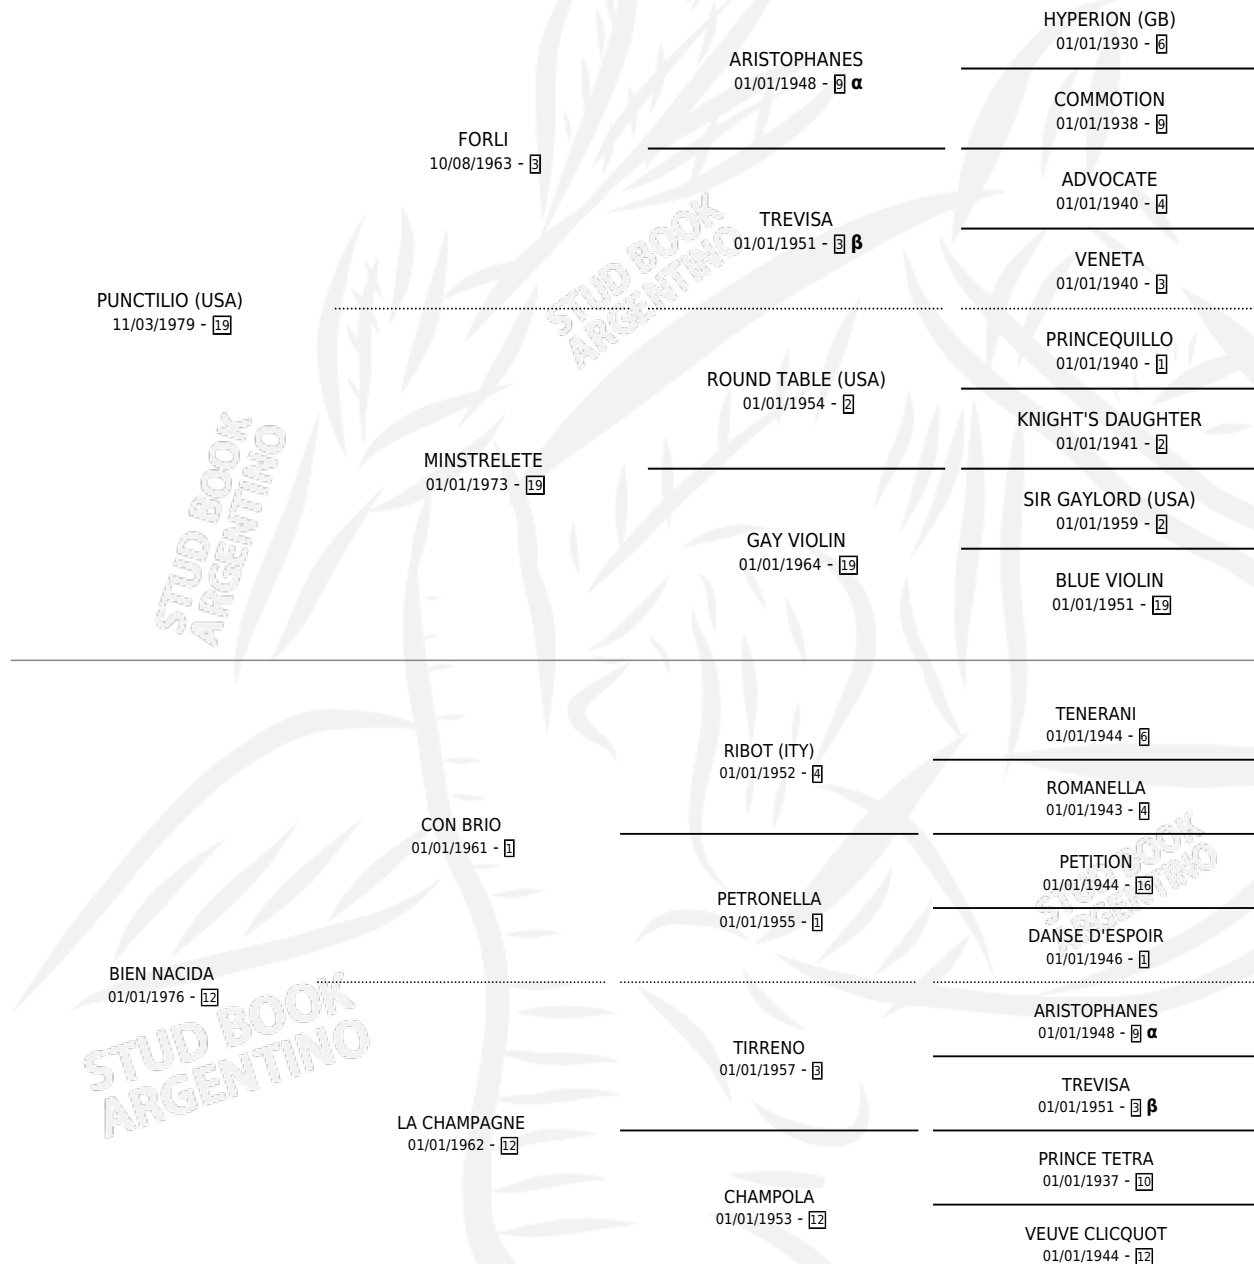

Lugar de nacimiento: La Biznaga

Criador: Sin dato

~

HIJOS

	MACHOS	HEMBRAS
2 NACIERON	1	1
2 CORRIERON	1	1

SIN ACTUACIONES

PEDIGREE

INBREEDING : α, β

CAMPAÑA

Solo carreras oficiales de Argentina

POR EDAD

EDAD	CC	1°	2°	3°	4°	5°	NP	CLC	CLG	CLCG1	CLGG1	IMPORTE	GANANCIA / CC
3 AÑOS	2	0	0	0	0	0	2	0	0	0	0	\$0	\$0
4 AÑOS	1	0	0	0	0	0	1	0	0	0	0	\$0	\$0
TOTALES	3	0	0	0	0	0	3	0	0	0	0	\$0	\$0
%		0.0%	0.0%	0.0%	0.0%	0.0%	100%	0.0%	0.0%	0.0%	0.0%		