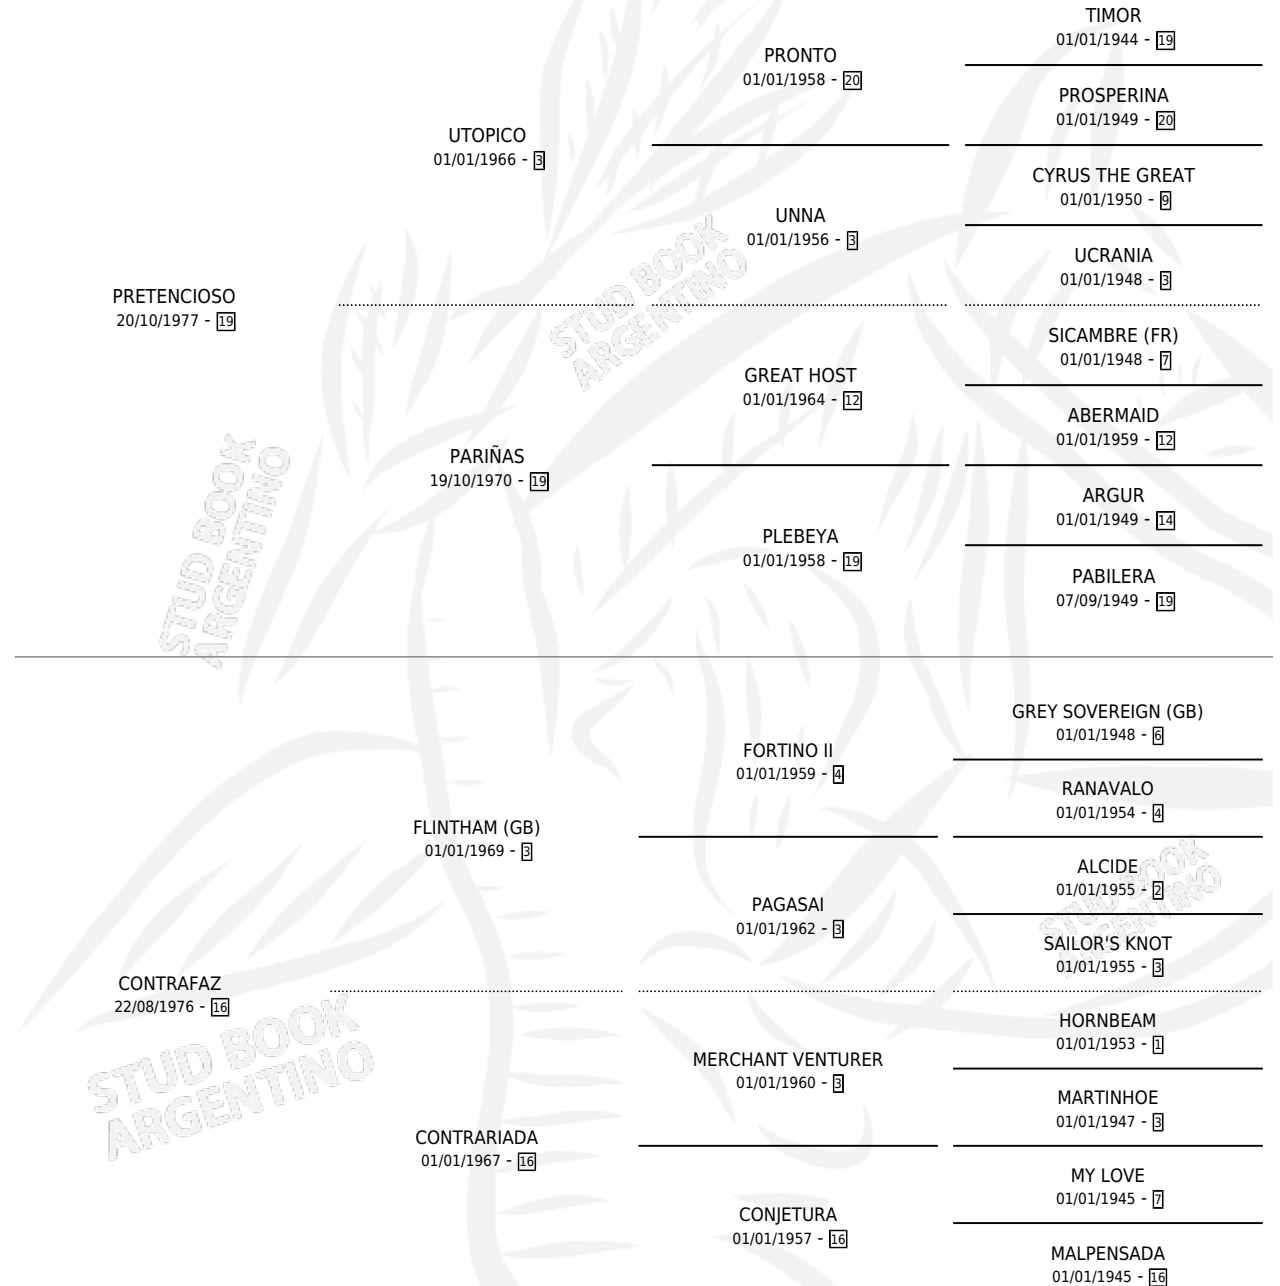

Lugar de nacimiento: Los Ilusos

Criador: Sin dato

~

HIJOS

	MACHOS	HEMBRAS
3 NACIERON	0	3
SIN ACTUACIONES		

PEDIGREE

CAMPAÑA

Solo carreras oficiales de Argentina