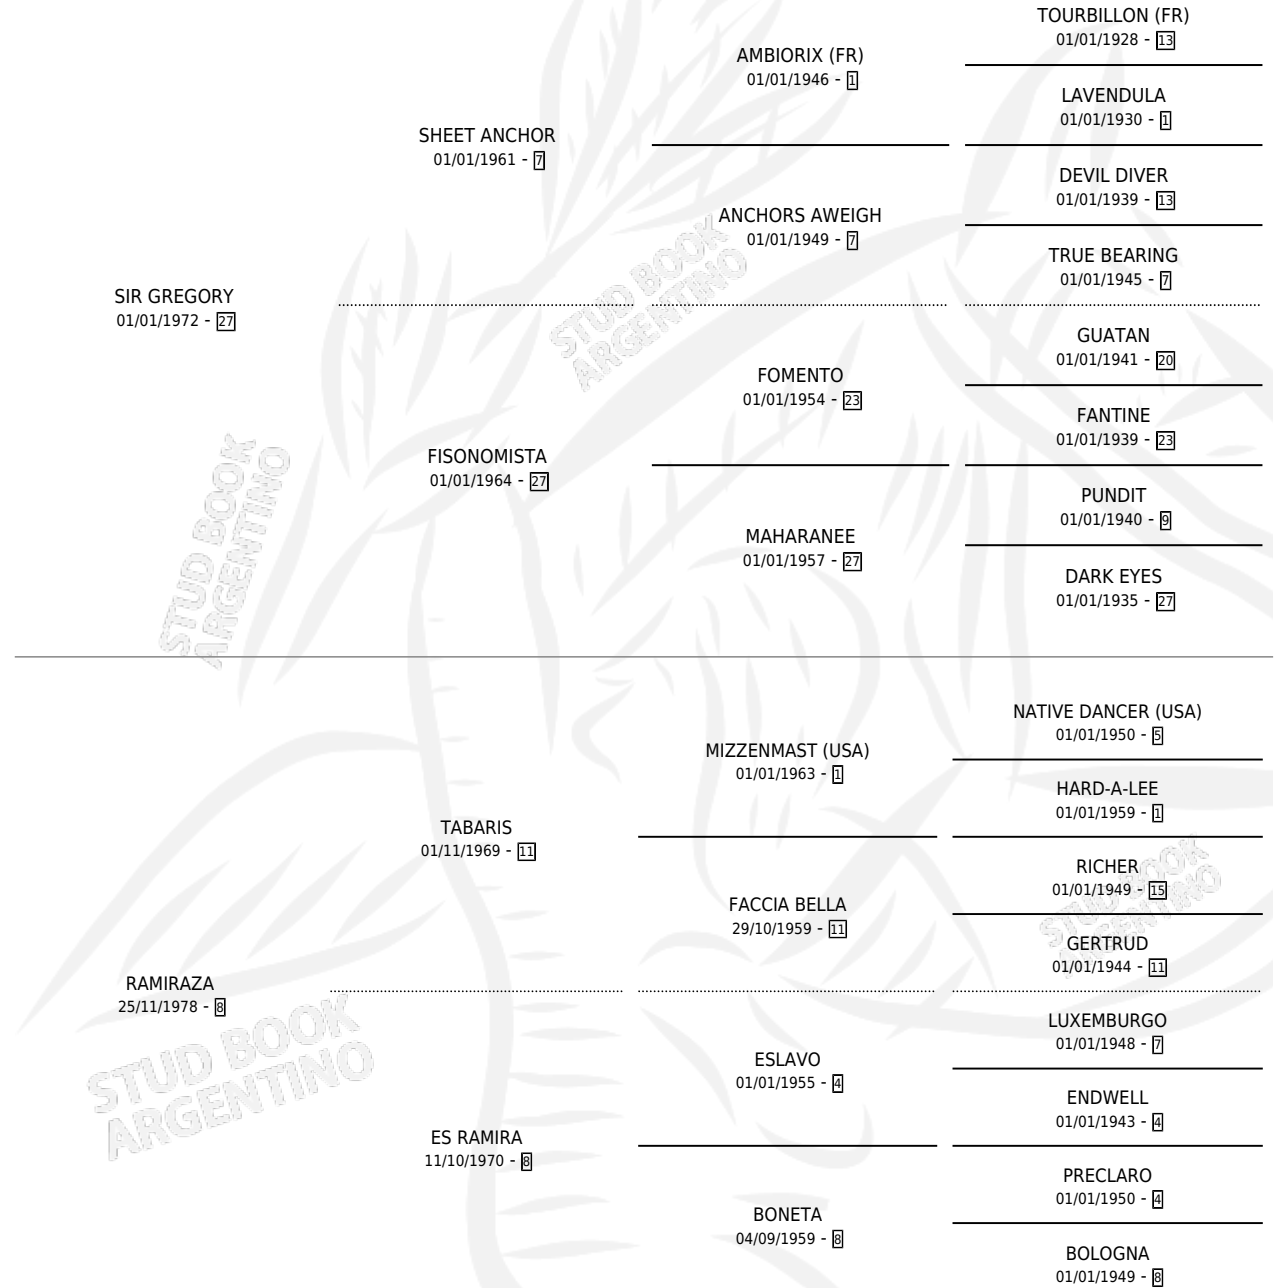

MISS RAMIRA

por SIR GREGORY y RAMIRAZA por TABARIS

Argentina · Hembra · Zaino Negro · SP · 20/09/1987
Familia 8-a · Volumen 33

ESTADO

TIPIFICACIÓN SANGUÍNEA	✓
TIPIFICACIÓN POR ADN	X
PASAPORTE	X
IDENTIFICACIÓN POR MICROCHIP	X
REPRODUCTOR	✓

Lugar de nacimiento: Campo particular

Criador: Sin dato

~

HIJOS

	MACHOS	HEMBRAS
1 NACIERON	0	1
1 CORRIERON	0	1

SIN ACTUACIONES

PEDIGREE