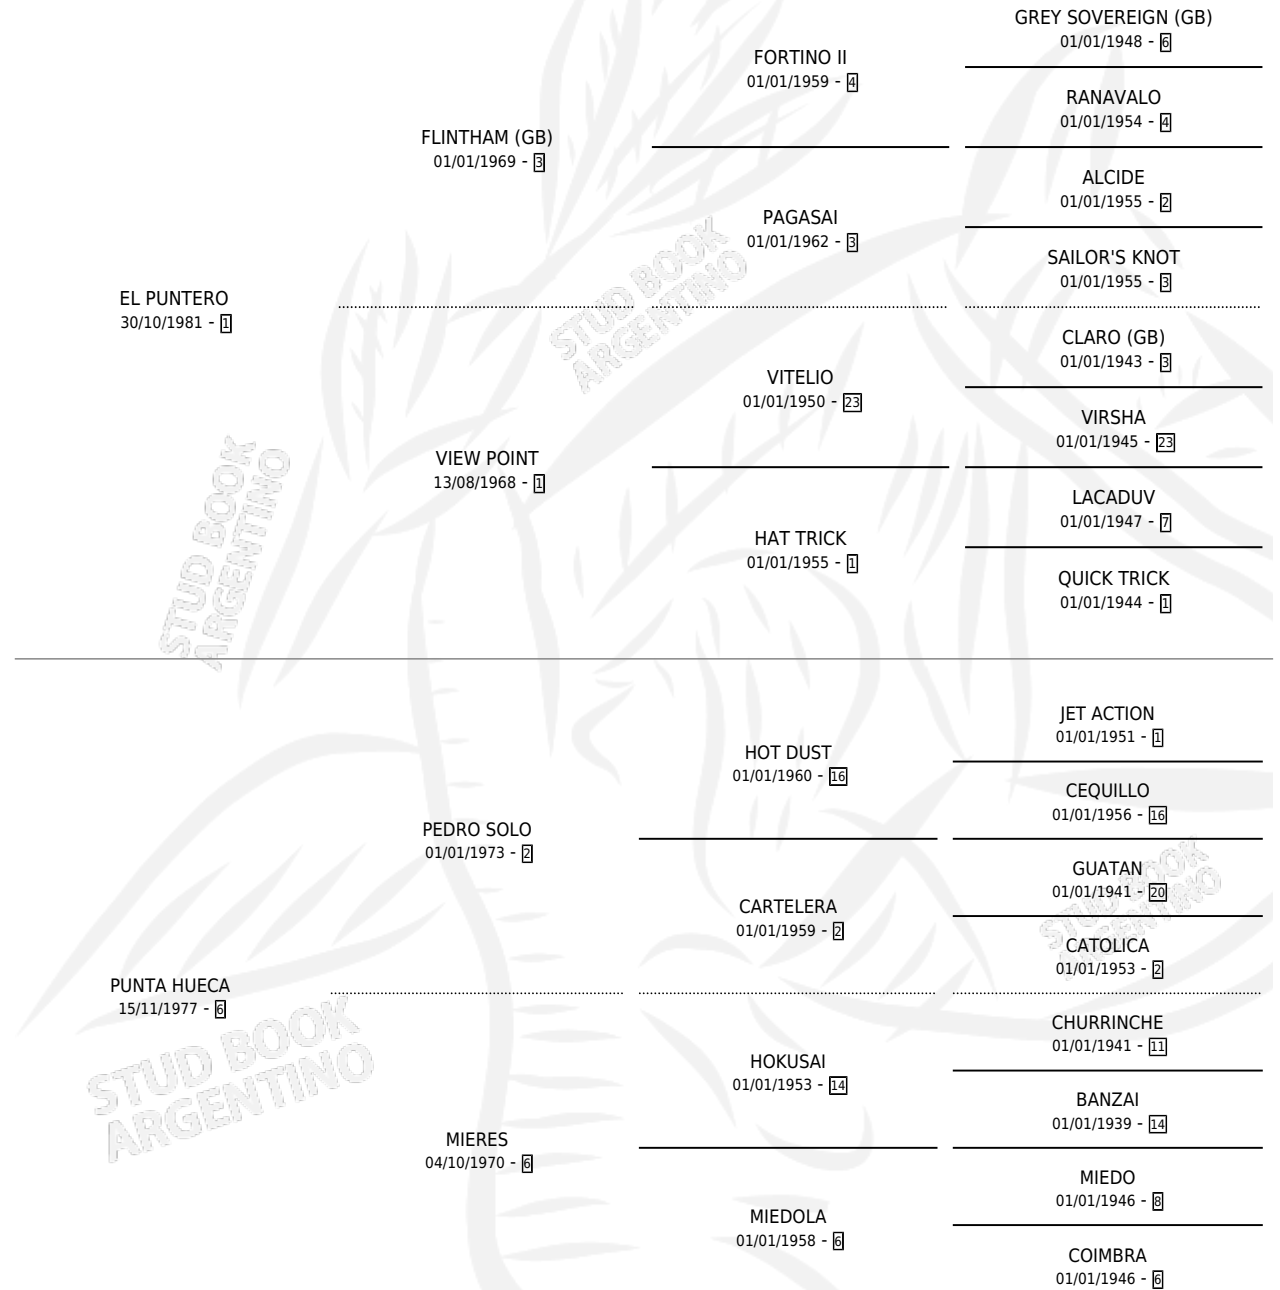

SECTARIA

por EL PUNTERO y PUNTA HUECA por PEDRO SOLO

Argentina · Hembra · Alazan · SP · 03/10/1987
Familia 6-a · Volumen 33

ESTADO

TIPIFICACIÓN SANGUÍNEA	X
TIPIFICACIÓN POR ADN	X
PASAPORTE	X
IDENTIFICACIÓN POR MICROCHIP	X
REPRODUCTOR	X

Lugar de nacimiento: La Suerte

Criador: Sin dato

PEDIGREE

SECTARIA

Datos oficiales del Stud Book Argentino

Documento generado el 25/04/2026

studbook.org.ar