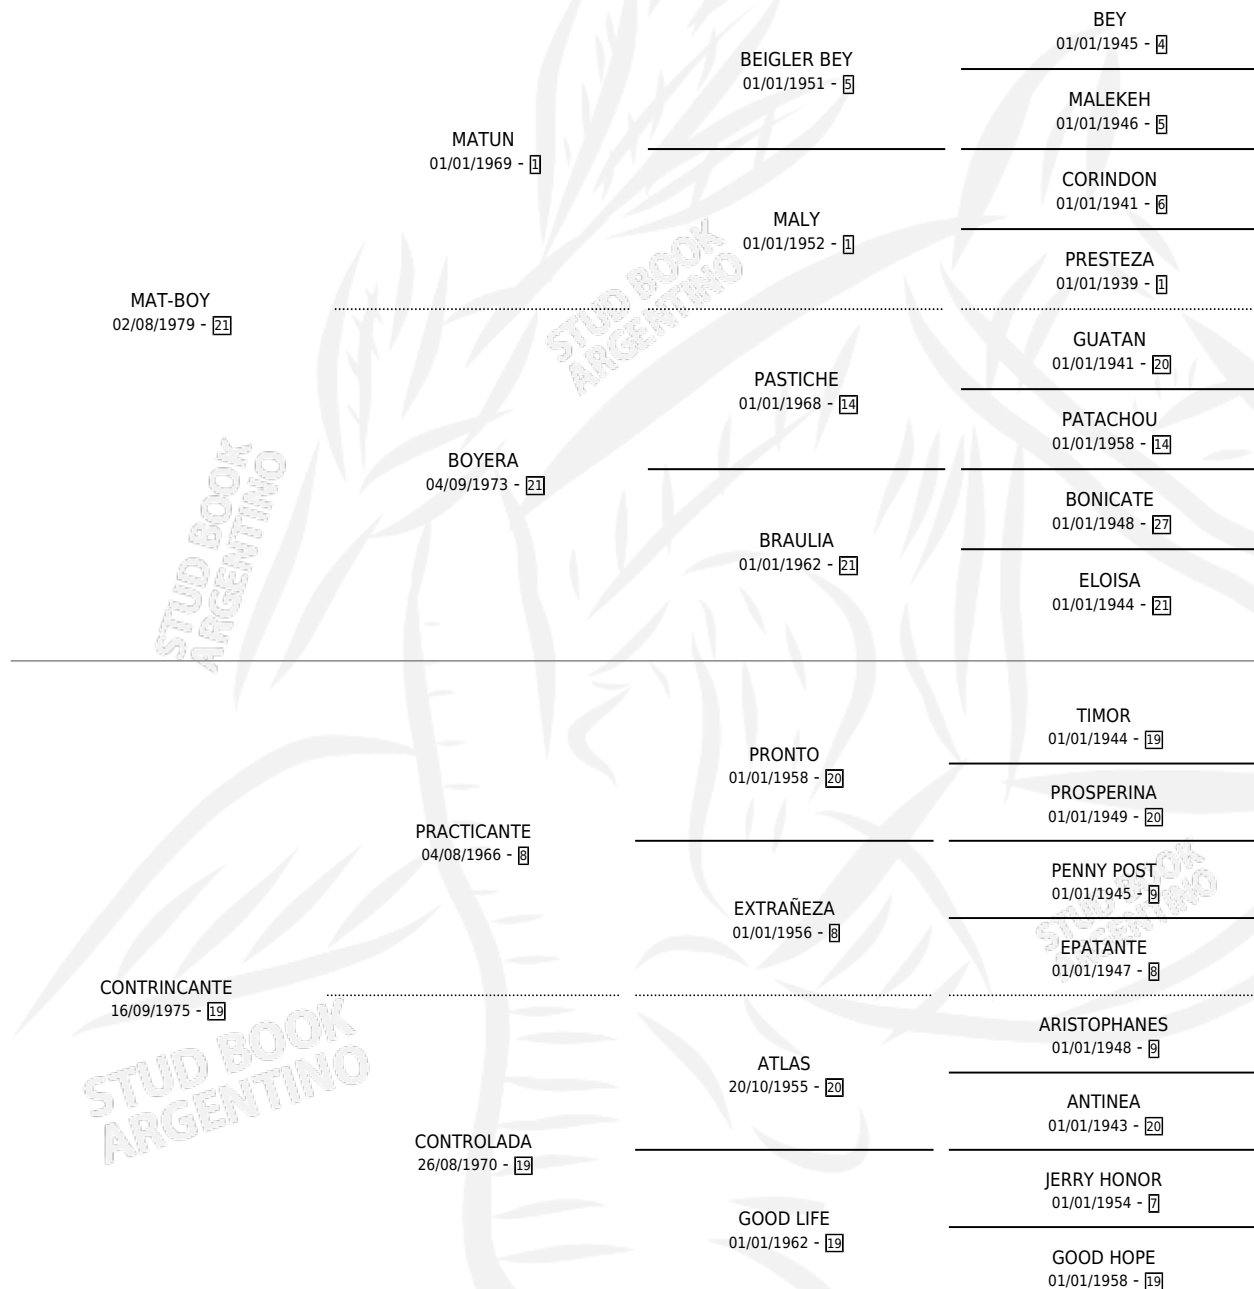

MAT'S PETI

por **MAT-BOY** y **CONTRINCANTE** por **PRACTICANTE**

Argentina · Hembra · Alazan · SP · 20/02/1988
Familia 19-c · Volumen 33

ESTADO

TIPIFICACIÓN SANGUÍNEA	✓
TIPIFICACIÓN POR ADN	X
PASAPORTE	X
IDENTIFICACIÓN POR MICROCHIP	X
REPRODUCTOR	✓

Lugar de nacimiento: Dilu

Criador: Sin dato

~

HIJOS

	MACHOS	HEMBRAS
6 NACIERON	4	2
5 CORRIERON	3	2
4 GANARON	3	1
0 GANADORES CL	0 GANADORES GR	0 GANADORES G1

PEDIGREE

CAMPAÑA

Solo carreras oficiales de Argentina