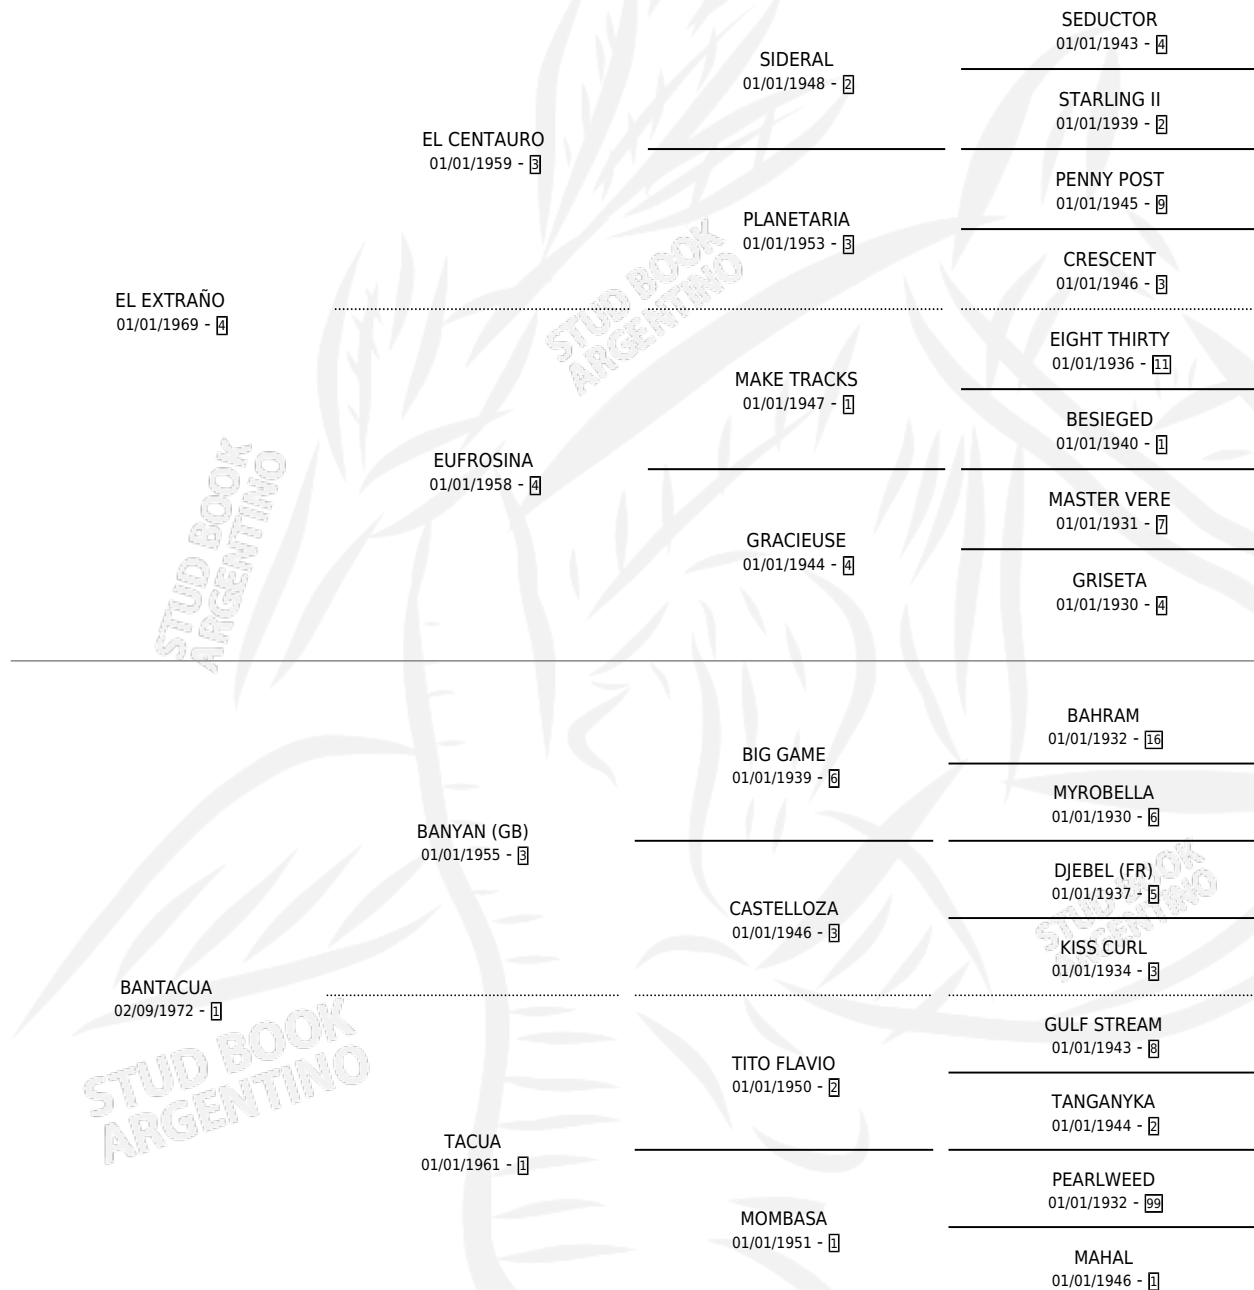

RUBIO CUA

por **EL EXTRAÑO** y **BANTACUA** por **BANYAN (GB)**

Argentina · Macho · Alazan · SP · 18/12/1987
Familia 1 · Volumen 33

ESTADO

TIPIFICACIÓN SANGUÍNEA	X
TIPIFICACIÓN POR ADN	X
PASAPORTE	X
IDENTIFICACIÓN POR MICROCHIP	X
REPRODUCTOR	X

Lugar de nacimiento: Pumby

Criador: Sin dato

PEDIGREE

RUBIO CUA

Datos oficiales del Stud Book Argentino

Documento generado el 09/05/2026

studbook.org.ar