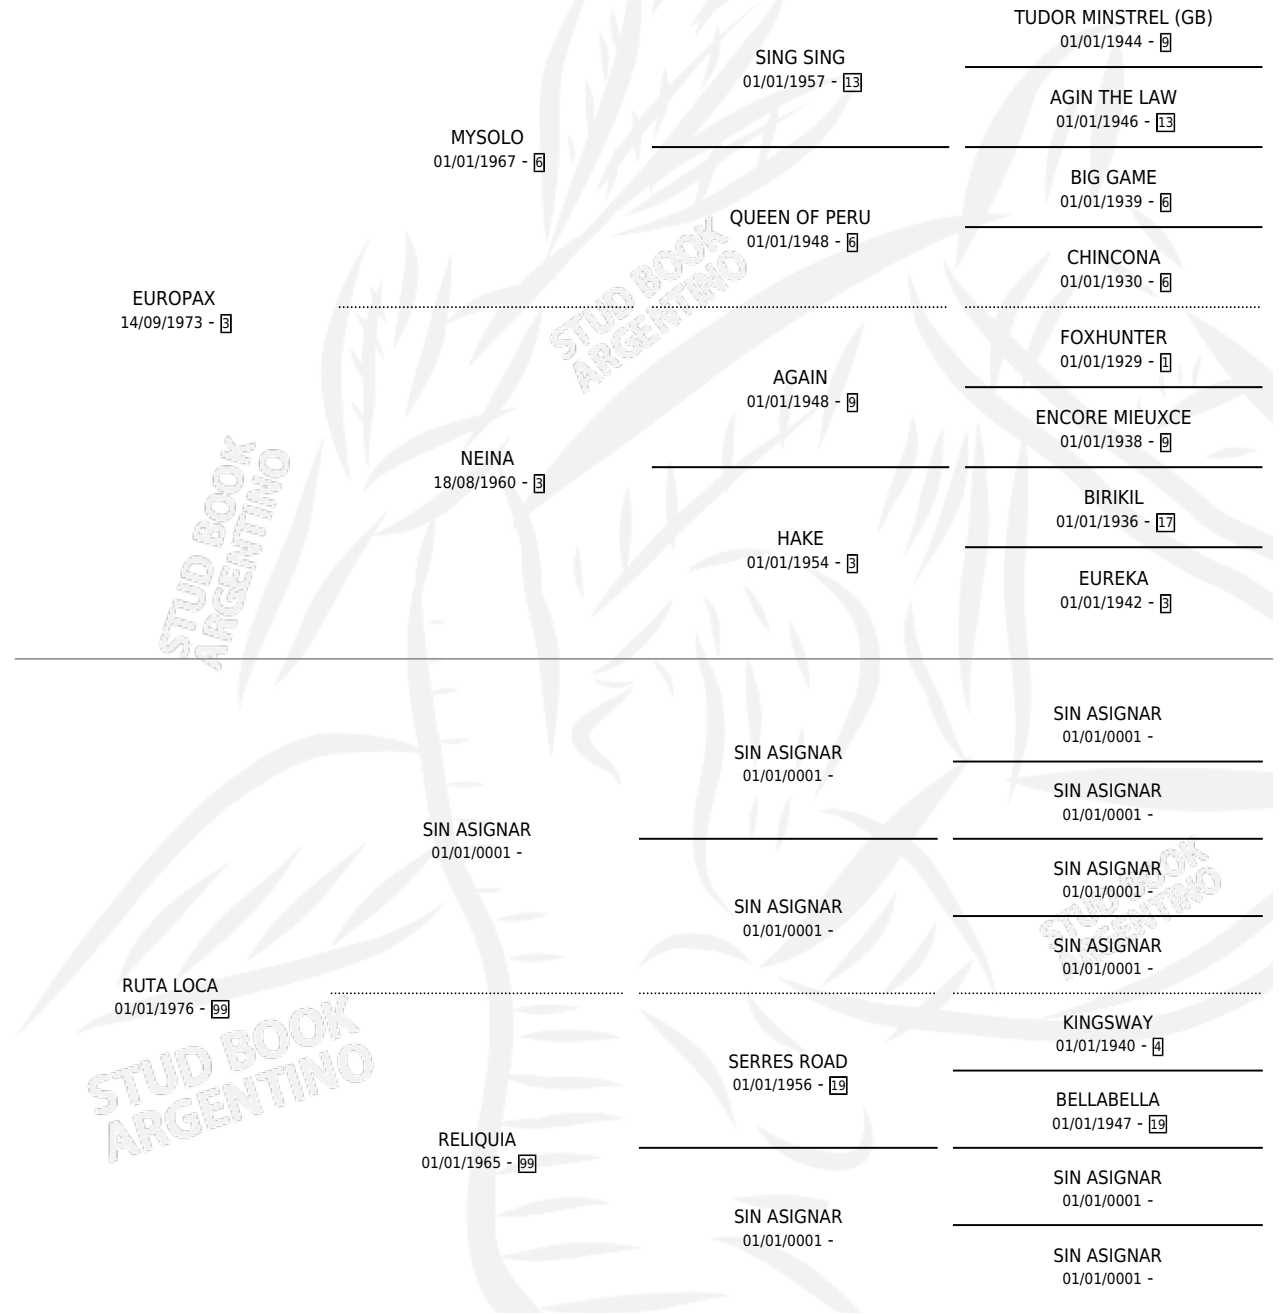

LOCO RIO

por **EUROPAX** y **RUTA LOCA** por **SIN ASIGNAR**

Argentina · Macho · Alazan · SP · 16/10/1987
Familia 99 · Volumen 33

ESTADO

TIPIFICACIÓN SANGUÍNEA	X
TIPIFICACIÓN POR ADN	X
PASAPORTE	X
IDENTIFICACIÓN POR MICROCHIP	X
REPRODUCTOR	X

Lugar de nacimiento: Costa Del Rio

Criador: Costa Del Rio

PEDIGREE

CAMPAÑA

Solo carreras oficiales de Argentina

POR EDAD

EDAD	CC	1°	2°	3°	4°	5°	NP	CLC	CLG	CLCG1	CLGG1	IMPORTE	GANANCIA / CC
5 AÑOS	2	0	0	0	0	0	2	0	0	0	0	\$0	\$0
TOTALES	2	0	0	0	0	0	2	0	0	0	0	\$0	\$0
%		0.0%	0.0%	0.0%	0.0%	0.0%	100%	0.0%	0.0%	0.0%	0.0%		