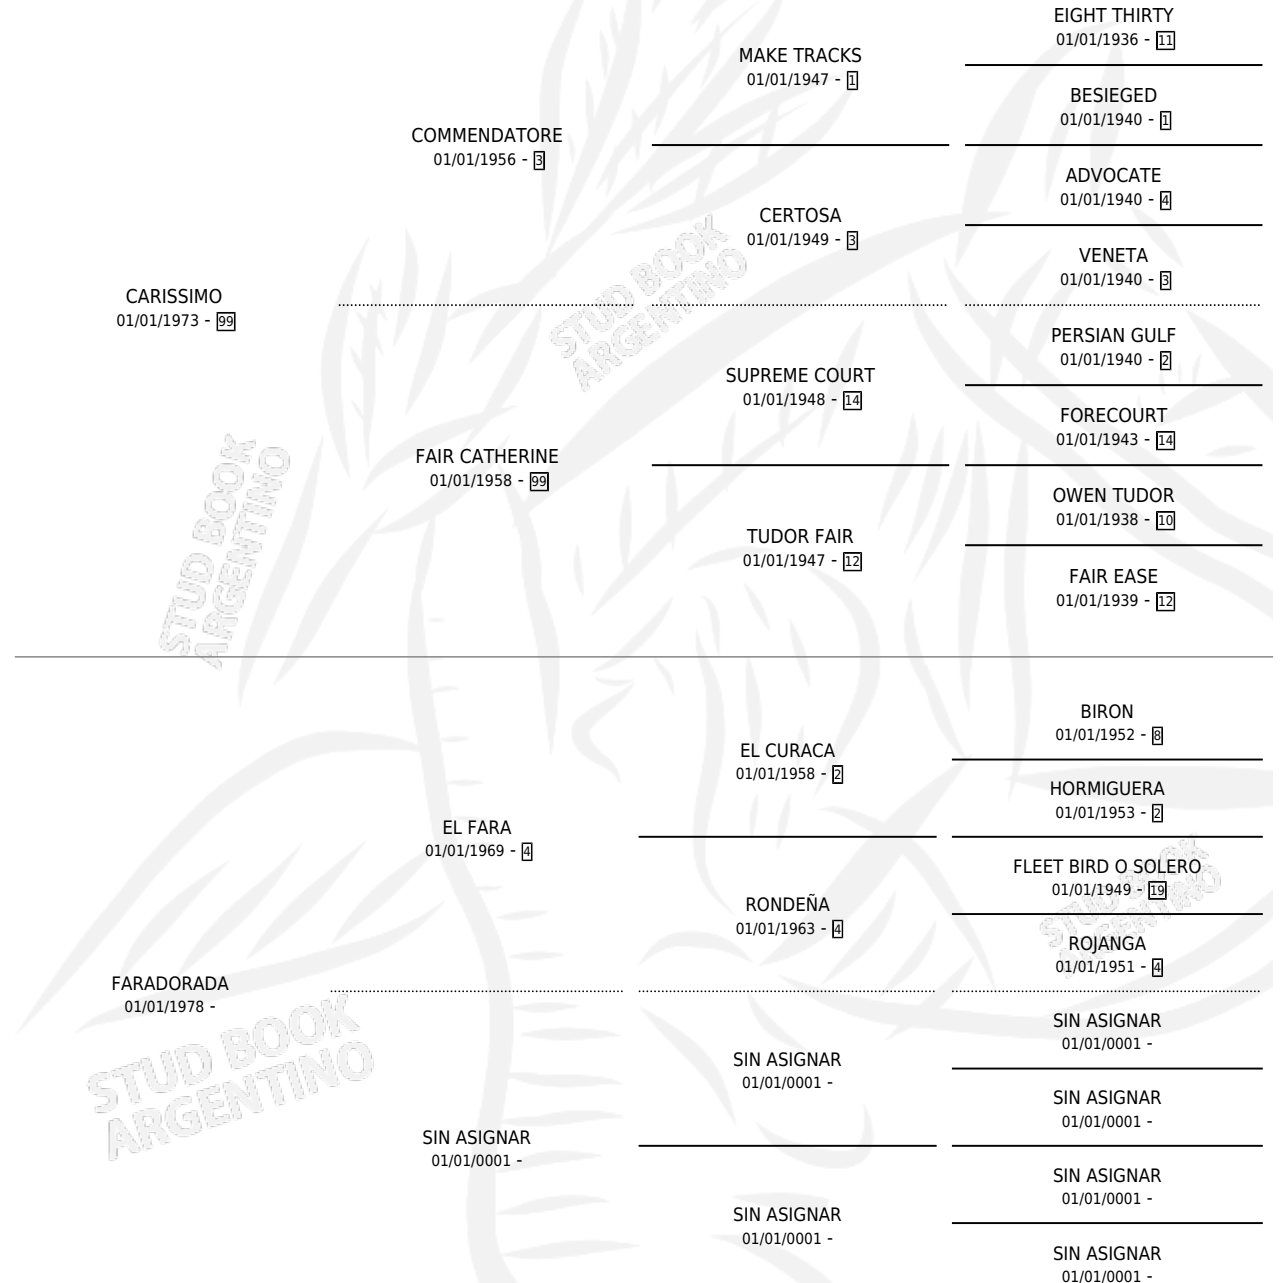

FARA CAR

por **CARISSIMO** y **FARADORADA** por **EL FARA**

Argentina · Hembra · Alazan · SP · 21/11/1986
Familia · Volumen 32

ESTADO

TIPIFICACIÓN SANGUÍNEA	X
TIPIFICACIÓN POR ADN	X
PASAPORTE	X
IDENTIFICACIÓN POR MICROCHIP	X
REPRODUCTOR	X

Lugar de nacimiento: Campo particular

Criador: Sterz Carlos Reynaldo

PEDIGREE

CAMPAÑA

Solo carreras oficiales de Argentina

POR EDAD

EDAD	CC	1°	2°	3°	4°	5°	NP	CLC	CLG	CLCG1	CLGG1	IMPORTE	GANANCIA / CC
3 AÑOS	3	1	0	1	0	0	1	0	0	0	0	\$455,000	\$151,667
TOTALES	3	1	0	1	0	0	1	0	0	0	0	\$455,000	\$151,667
%		33.3%	0.0%	33.3%	0.0%	0.0%	33.3%	0.0%	0.0%	0.0%	0.0%		