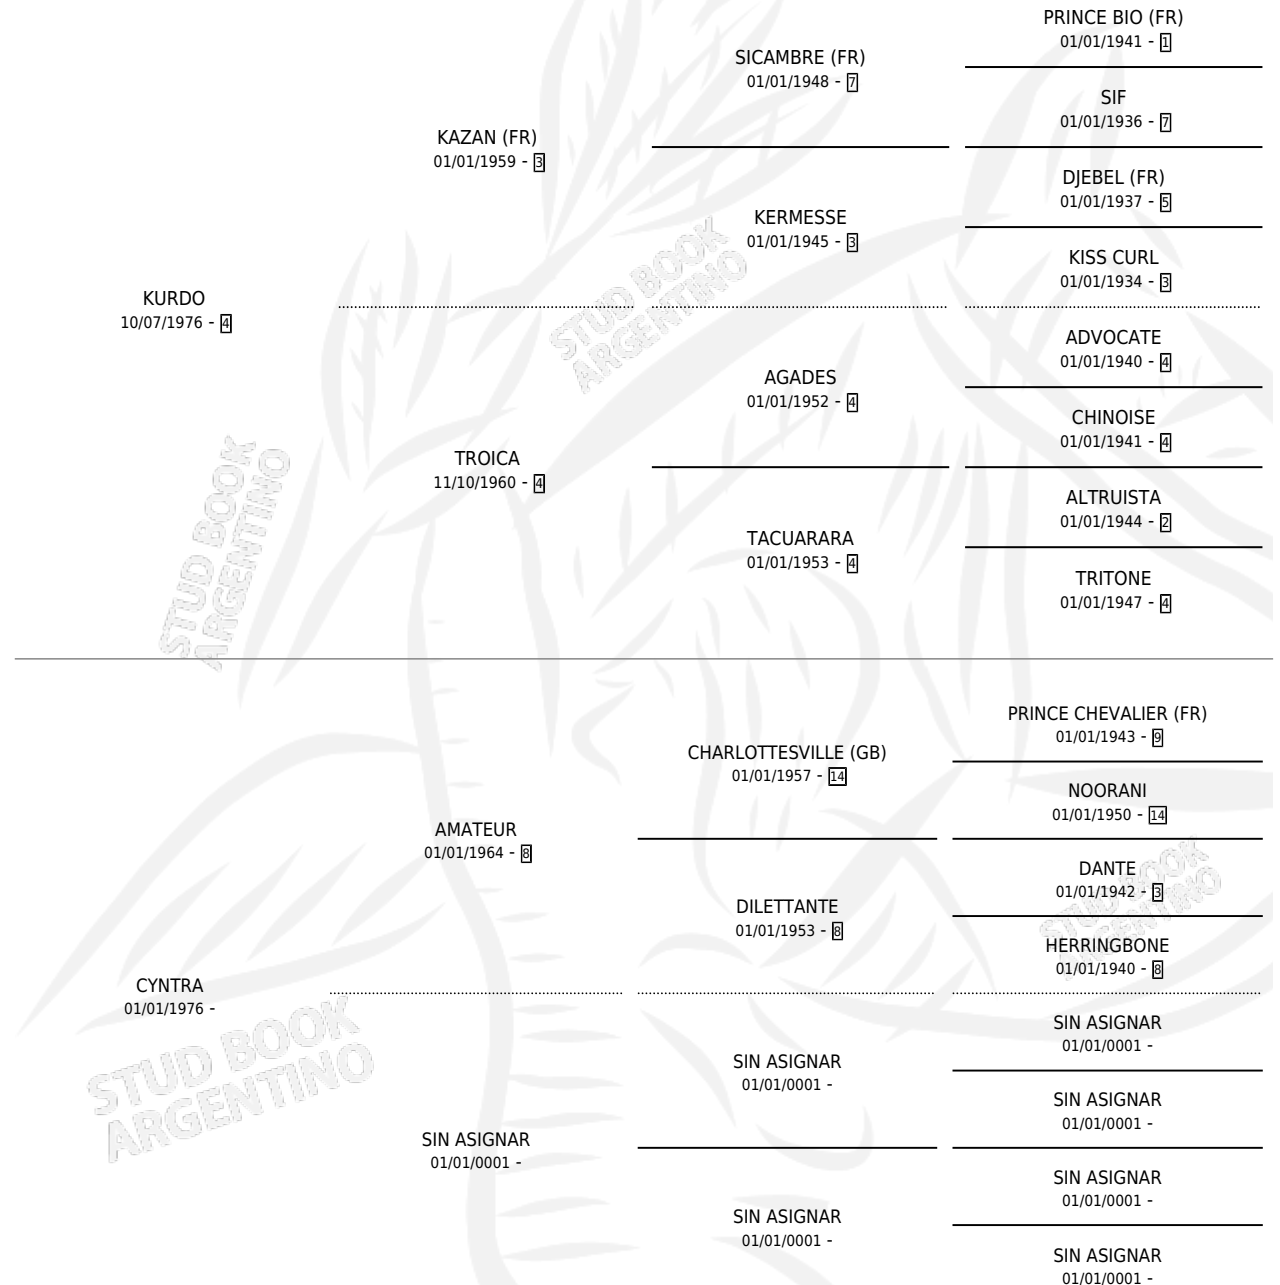

KARABIN

por **KURDO** y **CYNTRA** por **AMATEUR**

Argentina · Macho · Alazan · SP · 30/09/1987
Familia · Volumen 33

ESTADO

TIPIFICACIÓN SANGUÍNEA	X
TIPIFICACIÓN POR ADN	X
PASAPORTE	X
IDENTIFICACIÓN POR MICROCHIP	X
REPRODUCTOR	X

Lugar de nacimiento: Santa Ana

Criador: Sin dato

PEDIGREE

CAMPAÑA

Solo carreras oficiales de Argentina

POR EDAD

EDAD	CC	1°	2°	3°	4°	5°	NP	CLC	CLG	CLCG1	CLGG1	IMPORTE	GANANCIA / CC
5 AÑOS	7	1	0	1	0	0	5	0	0	0	0	\$0	\$0
TOTALES	7	1	0	1	0	0	5	0	0	0	0	\$0	\$0
%		14.3%	0.0%	14.3%	0.0%	0.0%	71.4%	0.0%	0.0%	0.0%	0.0%		