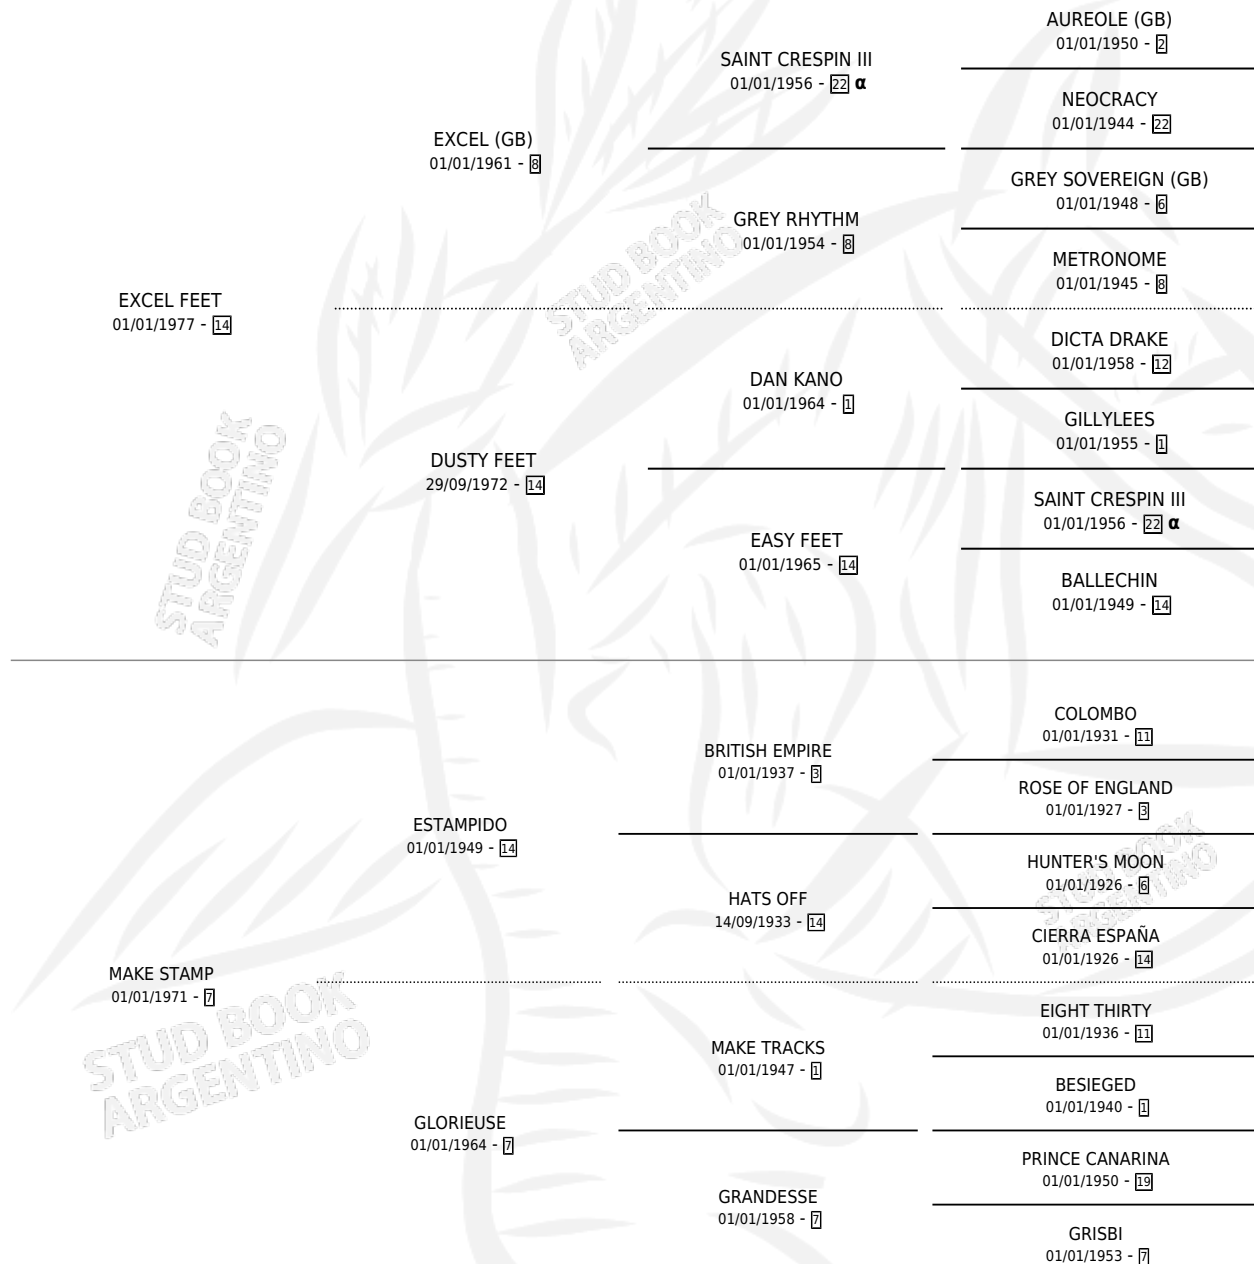

## ESTADO

TIPIFICACIÓN SANGUÍNEA	X
TIPIFICACIÓN POR ADN	X
PASAPORTE	X
IDENTIFICACIÓN POR MICROCHIP	X
REPRODUCTOR	X

**Lugar de nacimiento:** Virrey Del Pino

**Criador:** Virrey Del Pino

## PEDIGREE

INBREEDING : α