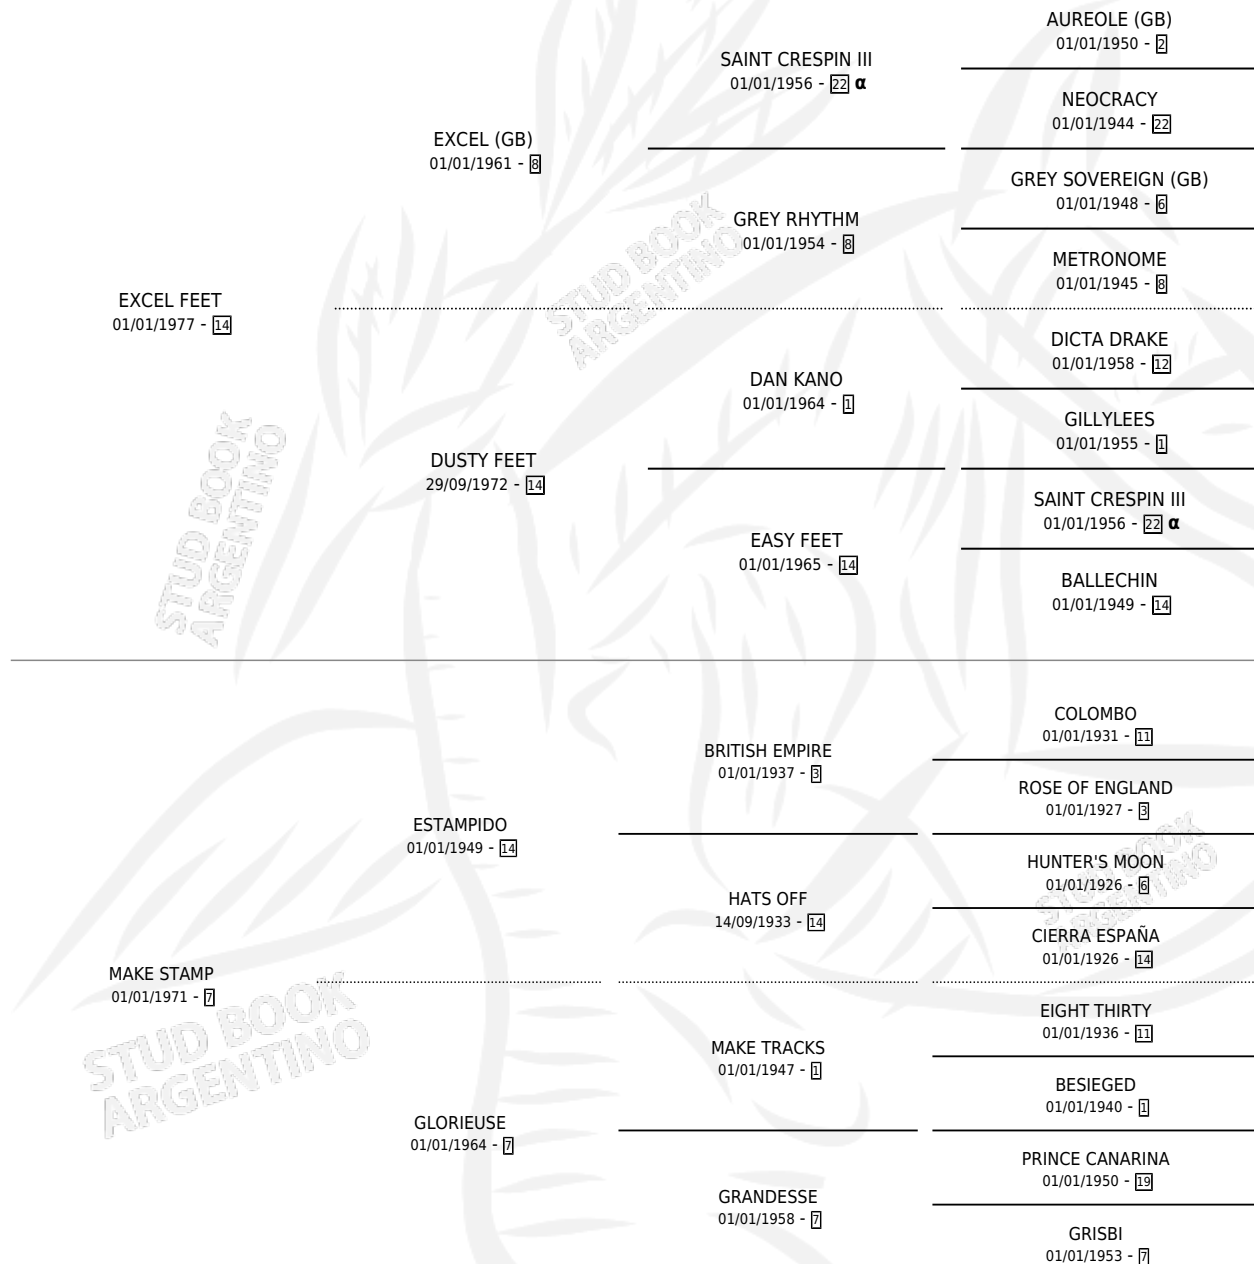

DIRTY FEET

por EXCEL FEET y MAKE STAMP por ESTAMPIDO

Argentina · Hembra · Zaino Doradillo · SP · 14/10/1987
Familia 7 · Volumen 33

ESTADO

TIPIFICACIÓN SANGUÍNEA	X
TIPIFICACIÓN POR ADN	X
PASAPORTE	X
IDENTIFICACIÓN POR MICROCHIP	X
REPRODUCTOR	X

Lugar de nacimiento: Virrey Del Pino

Criador: Virrey Del Pino

PEDIGREE

INBREEDING : α

CAMPAÑA

Solo carreras oficiales de Argentina

POR EDAD

EDAD	CC	1°	2°	3°	4°	5°	NP	CLC	CLG	CLCG1	CLGG1	IMPORTE	GANANCIA / CC
5 AÑOS	7	0	0	0	0	0	7	0	0	0	0	\$0	\$0
TOTALES	7	0	0	0	0	0	7	0	0	0	0	\$0	\$0
%		0.0%	0.0%	0.0%	0.0%	0.0%	100%	0.0%	0.0%	0.0%	0.0%		