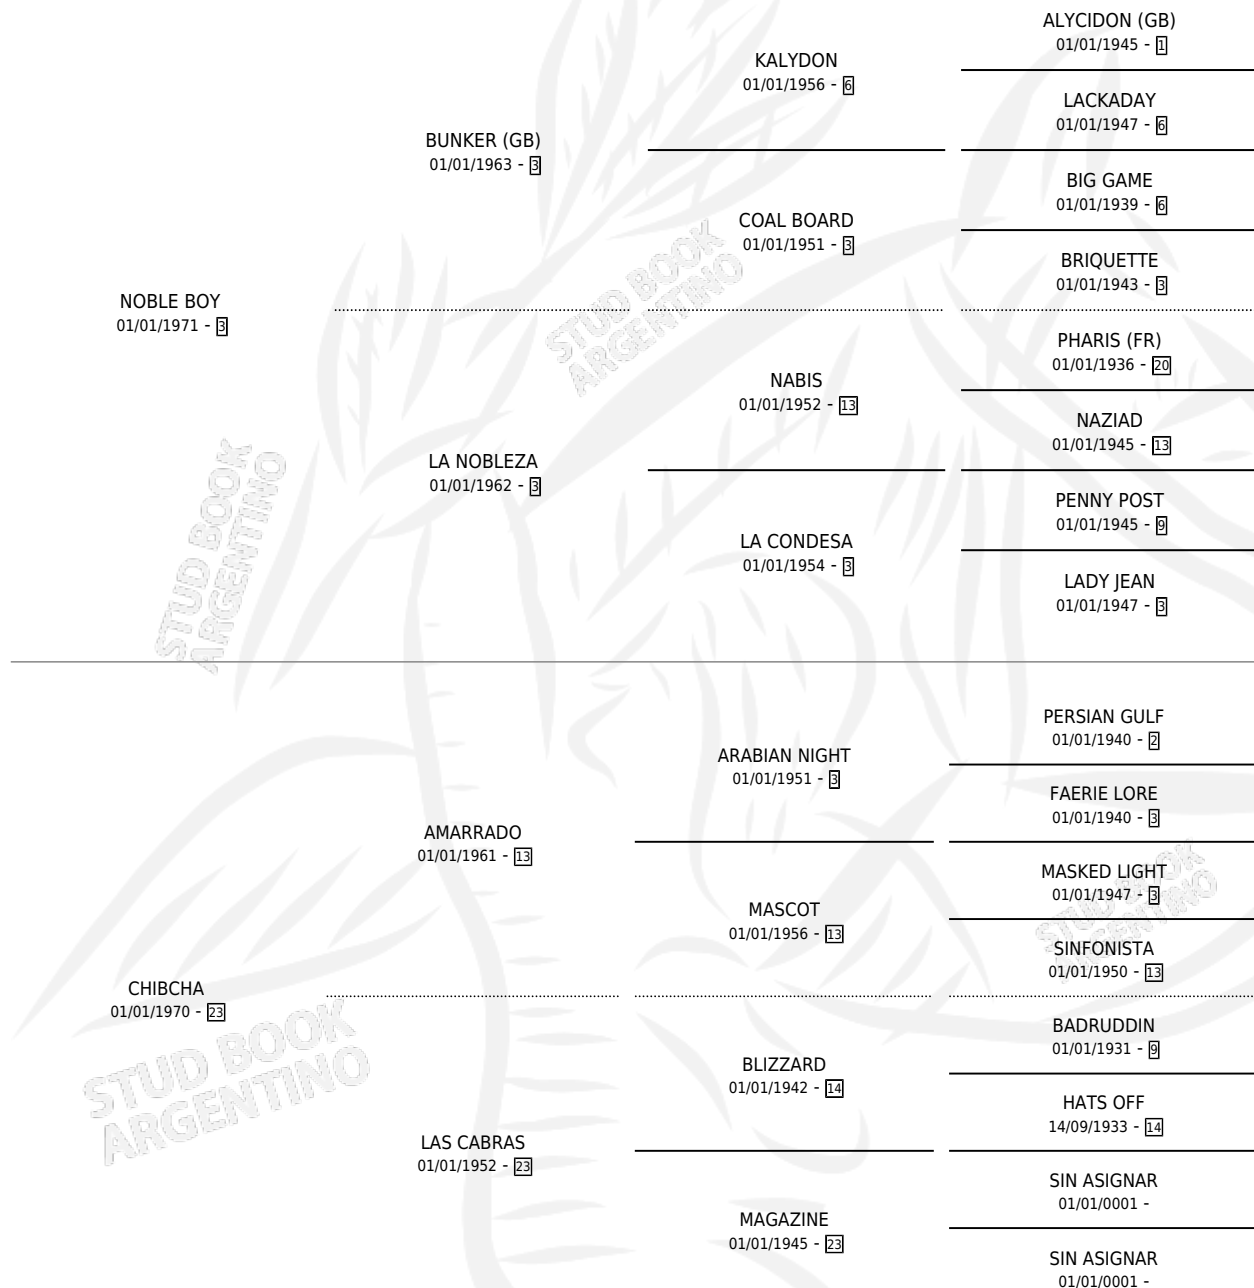

CHICA NOBLE

por NOBLE BOY y CHIBCHA por AMARRADO

Argentina · Hembra · Alazan · SP · 13/10/1987
Familia 23-a · Volumen 33

ESTADO

TIPIFICACIÓN SANGUÍNEA	X
TIPIFICACIÓN POR ADN	X
PASAPORTE	X
IDENTIFICACIÓN POR MICROCHIP	X
REPRODUCTOR	X

Lugar de nacimiento: Alto de la Sierra
Criador: Afonso David Norberto

PEDIGREE

CHICA NOBLE

Datos oficiales del Stud Book Argentino

Documento generado el 14/05/2026

studbook.org.ar