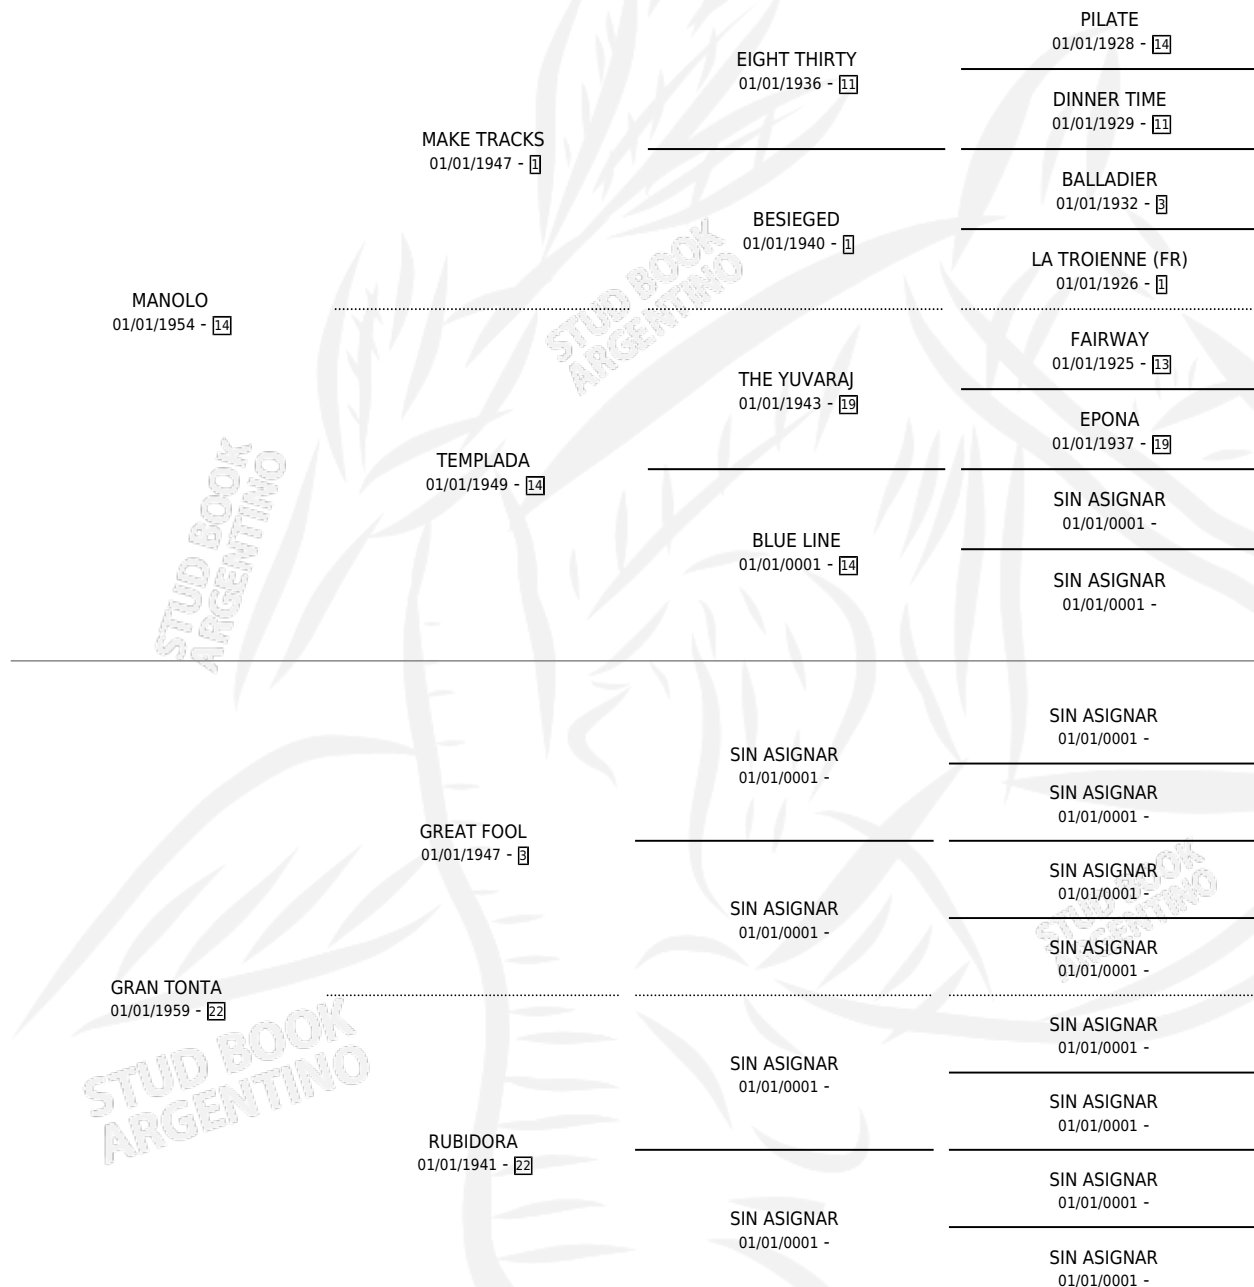

MAGLIANA

por MANOLO y GRAN TONTA por GREAT FOOL

Argentina · Hembra · Zaino · SP · 01/01/1969
Familia 22 · Volumen 27

ESTADO

TIPIFICACIÓN SANGUÍNEA	X
TIPIFICACIÓN POR ADN	X
PASAPORTE	X
IDENTIFICACIÓN POR MICROCHIP	X
REPRODUCTOR	✓

Lugar de nacimiento: Campo particular

Criador: Sin dato

~

HIJOS

	MACHOS	HEMBRAS
2 NACIERON	1	1
1 CORRIERON	1	0
1 GANARON	1	0
0 GANADORES CL	0 GANADORES GR	0 GANADORES G1

PEDIGREE