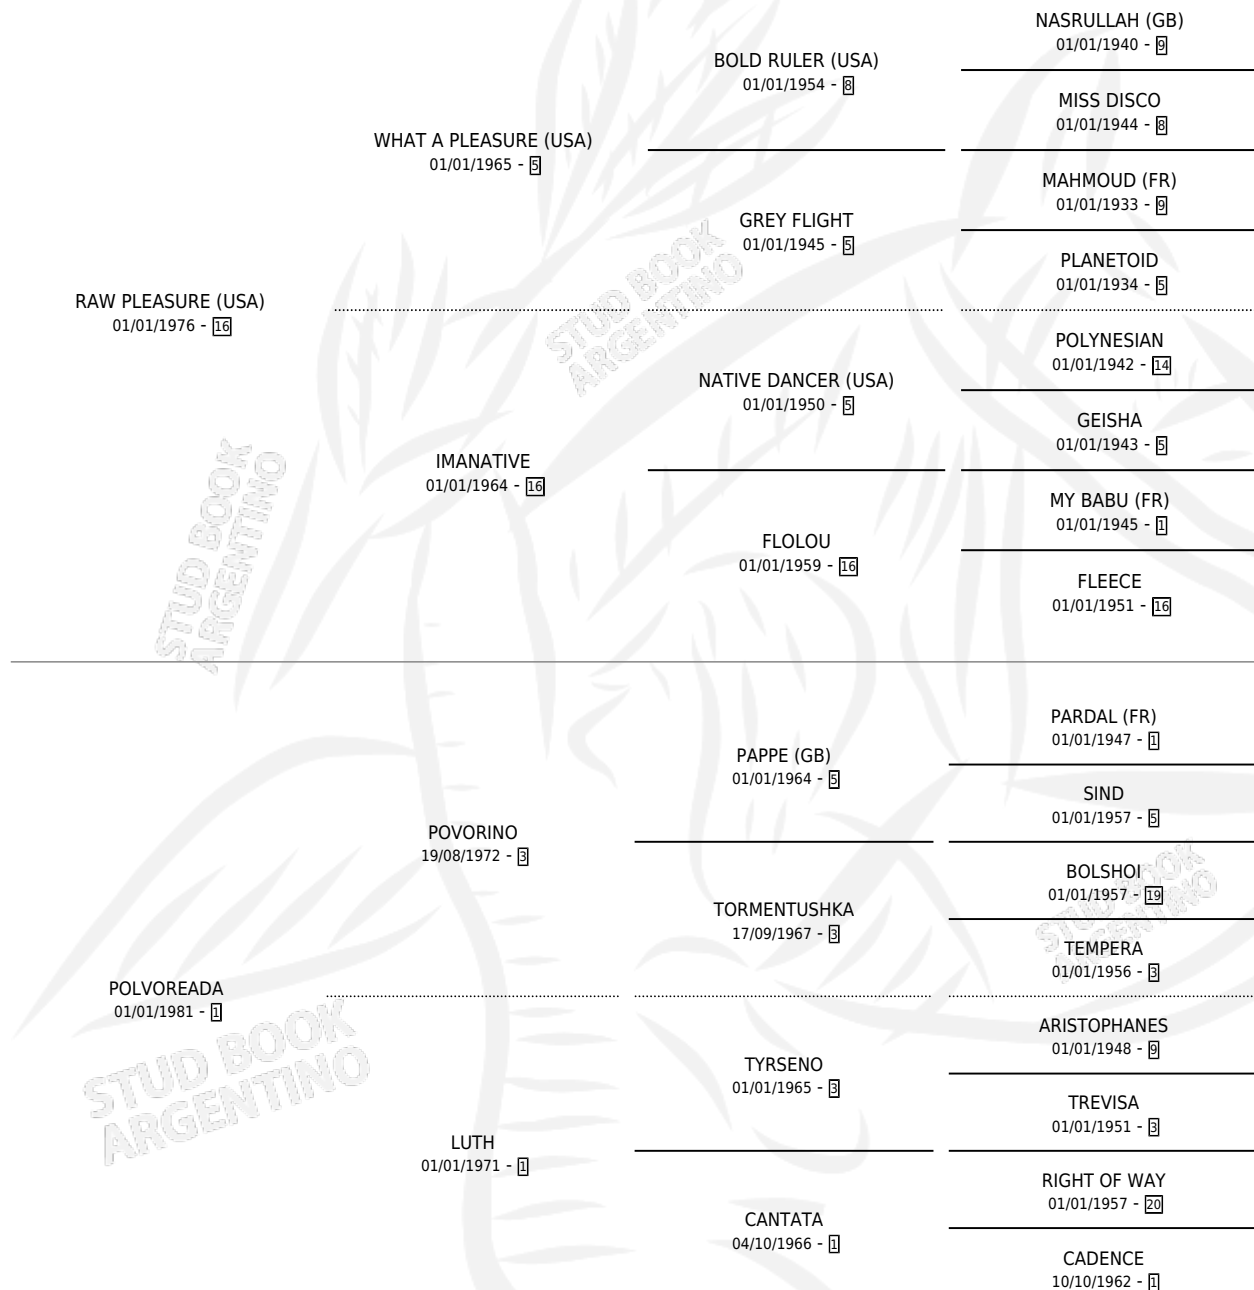

PINIPICHI

por **RAW PLEASURE (USA)** y **POLVOREADA** por **POVORINO**

Argentina · Hembra · Zaino · SP · 24/09/1987
Familia 1-g · Volumen 33

ESTADO

TIPIFICACIÓN SANGUÍNEA	X
TIPIFICACIÓN POR ADN	X
PASAPORTE	X
IDENTIFICACIÓN POR MICROCHIP	X
REPRODUCTOR	X

Lugar de nacimiento:

Criador: Sin dato

PEDIGREE

CAMPAÑA

Solo carreras oficiales de Argentina

POR EDAD

EDAD	CC	1°	2°	3°	4°	5°	NP	CLC	CLG	CLCG1	CLGG1	IMPORTE	GANANCIA / CC
4 AÑOS	1	0	0	0	0	0	1	0	0	0	0	\$0	\$0
5 AÑOS	2	0	0	0	0	0	2	0	0	0	0	\$0	\$0
TOTALES	3	0	0	0	0	0	3	0	0	0	0	\$0	\$0
%		0.0%	0.0%	0.0%	0.0%	0.0%	100%	0.0%	0.0%	0.0%	0.0%		