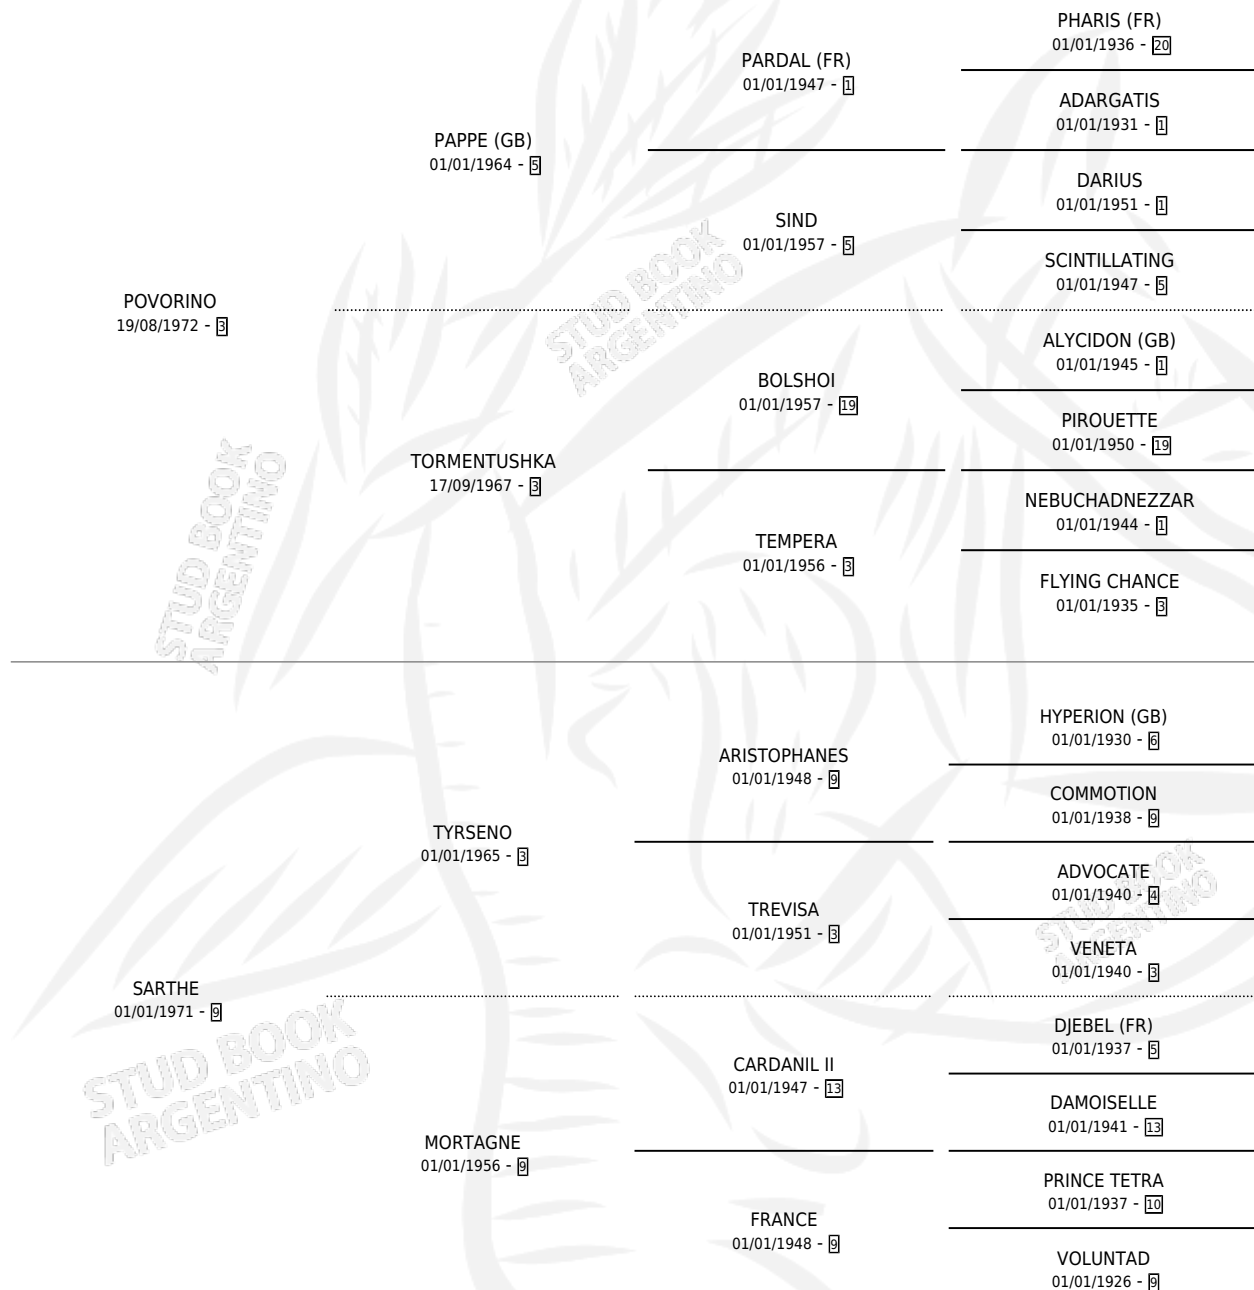

SAPOR

por **POVORINO** y **SARTHE** por **TYRSENO**

Argentina · Hembra · Zaino · SP · 04/10/1987
Familia 9-b · Volumen 33

ESTADO

TIPIFICACIÓN SANGUÍNEA	✓
TIPIFICACIÓN POR ADN	X
PASAPORTE	X
IDENTIFICACIÓN POR MICROCHIP	X
REPRODUCTOR	✓

Lugar de nacimiento:

Criador: Sin dato

~

HIJOS

	MACHOS	HEMBRAS
3 NACIERON	2	1
SIN ACTUACIONES		

PEDIGREE

CAMPAÑA

Solo carreras oficiales de Argentina