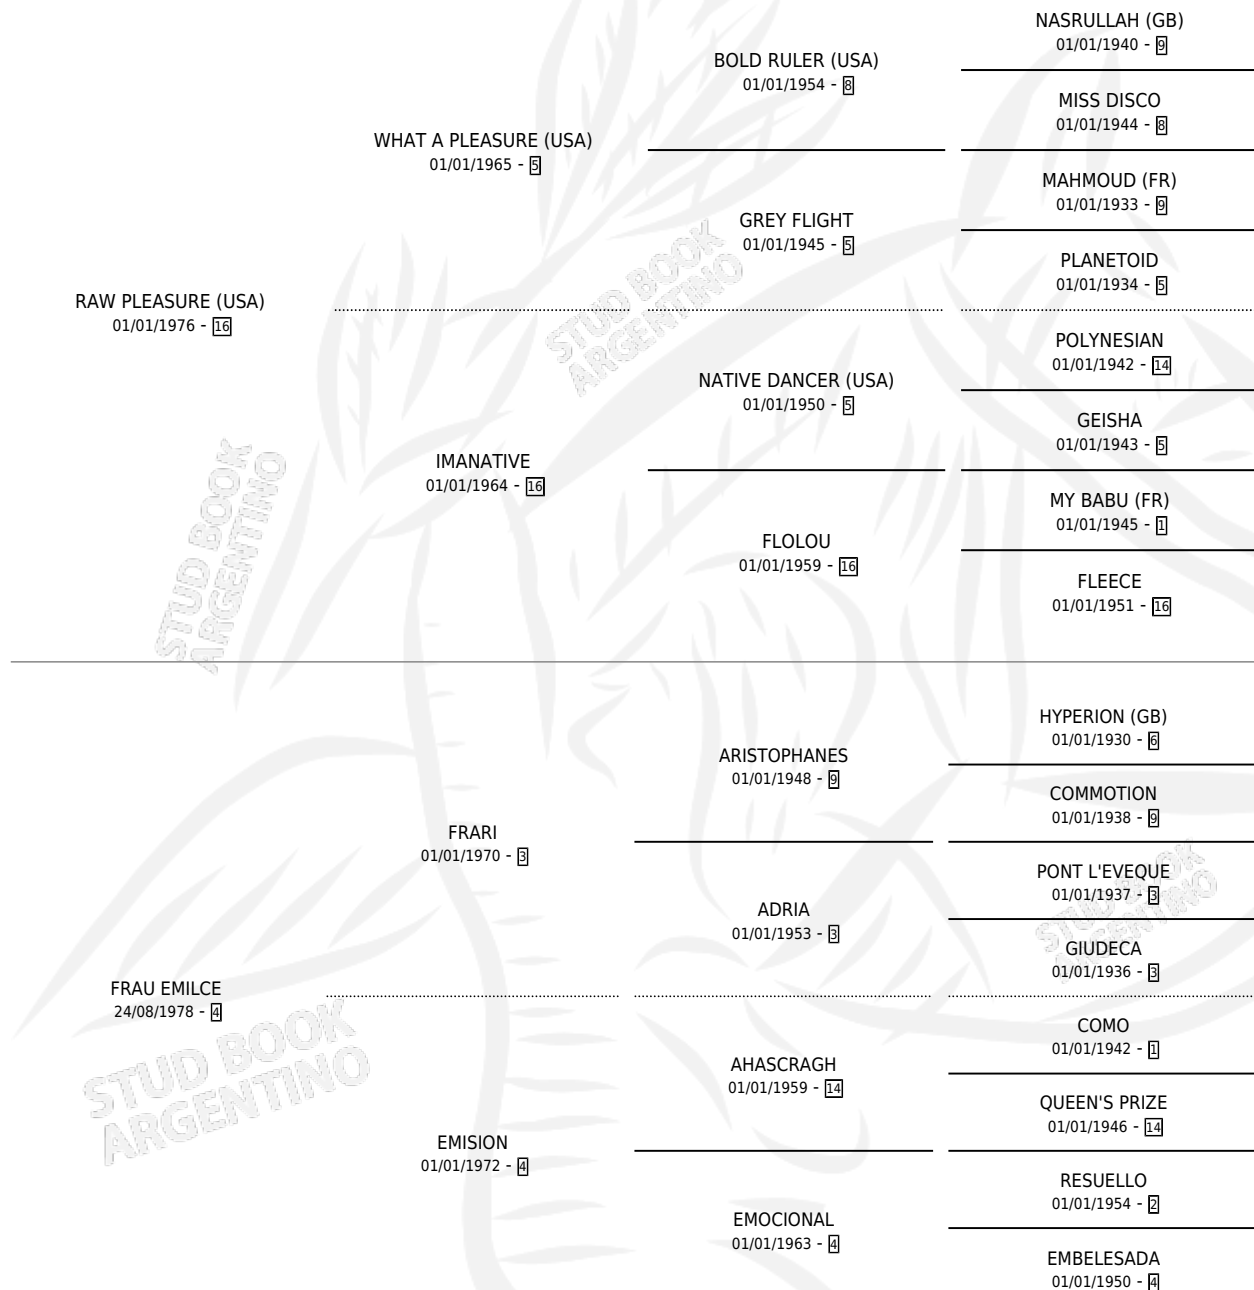

FRAATES

por **RAW PLEASURE (USA)** y **FRAU EMILCE** por **FRARI**

Argentina · Hembra · Zaino · SP · 18/10/1987
Familia 4-k · Volumen 33

ESTADO

TIPIFICACIÓN SANGUÍNEA	✓
TIPIFICACIÓN POR ADN	X
PASAPORTE	X
IDENTIFICACIÓN POR MICROCHIP	X
REPRODUCTOR	✓

Lugar de nacimiento:

Criador: Sin dato

~

HIJOS

	MACHOS	HEMBRAS
7 NACIERON	5	2
5 CORRIERON	3	2
3 GANARON	2	1
0 GANADORES CL	0 GANADORES GR	0 GANADORES G1

PEDIGREE

CAMPAÑA

Solo carreras oficiales de Argentina