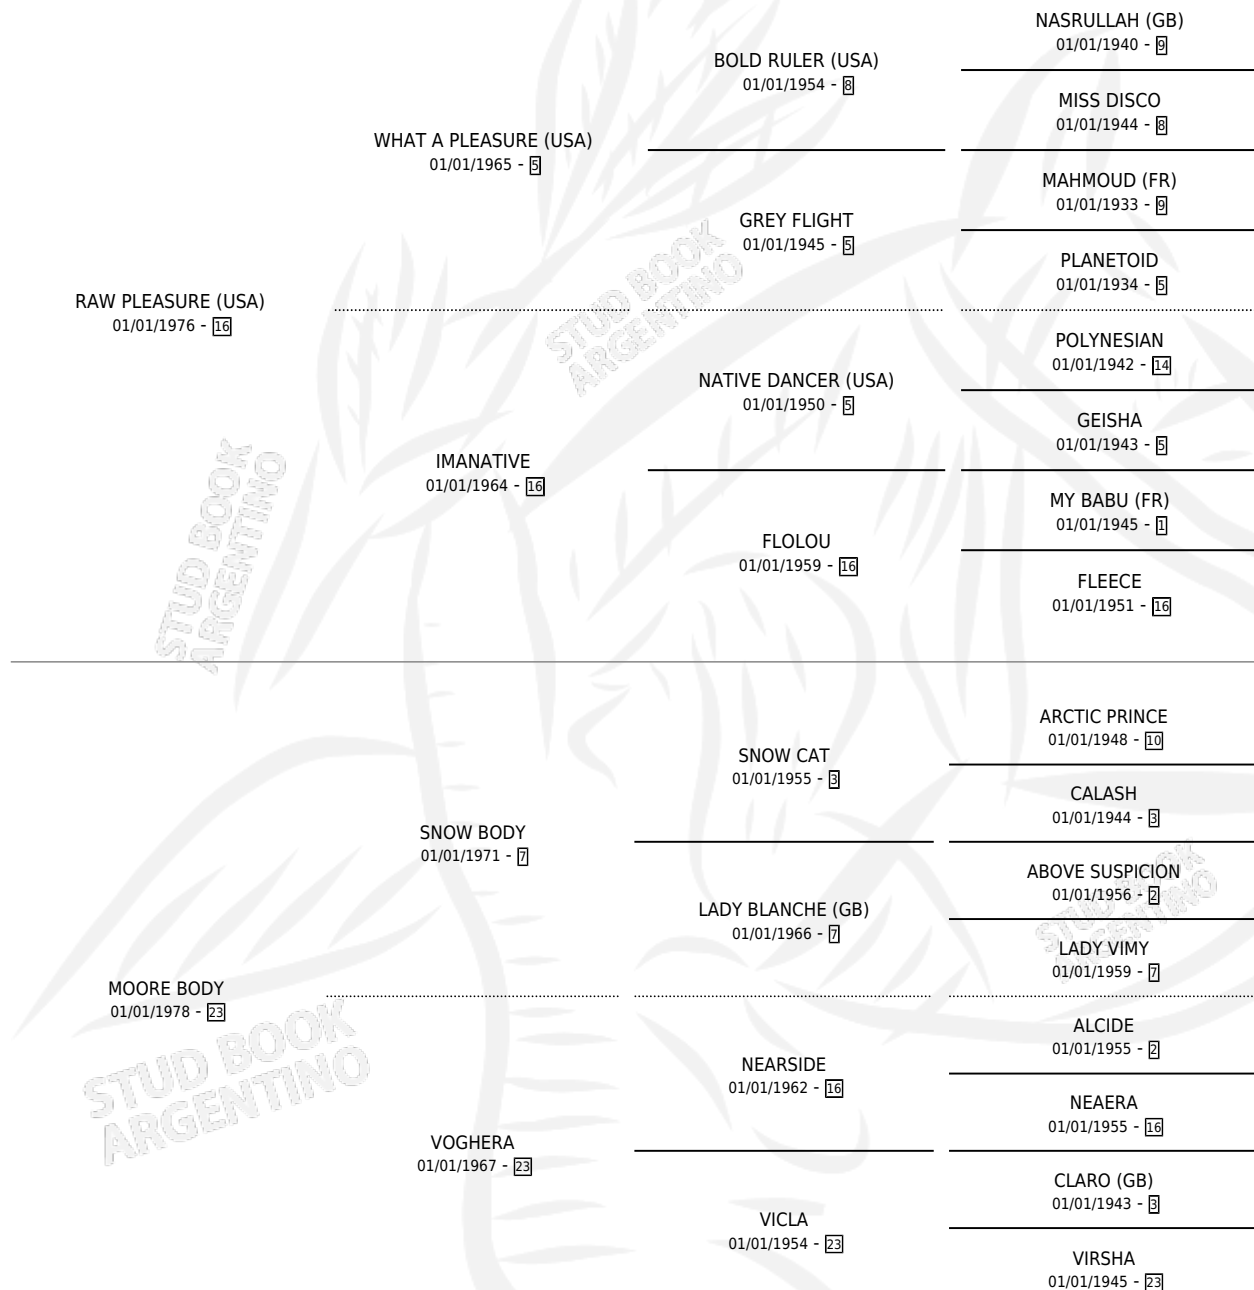

MIOCHE

por **RAW PLEASURE (USA)** y **MOORE BODY** por **SNOW BODY**

Argentina · Hembra · Alazan · SP · 21/10/1987
Familia 23-a · Volumen 33

ESTADO

TIPIFICACIÓN SANGUÍNEA	✓
TIPIFICACIÓN POR ADN	✓
PASAPORTE	X
IDENTIFICACIÓN POR MICROCHIP	X
REPRODUCTOR	✓

Lugar de nacimiento:

Criador: Sin dato

~

HIJOS

	MACHOS	HEMBRAS
6 NACIERON	4	2
3 CORRIERON	2	1
1 GANARON	1	0
0 GANADORES CL	0 GANADORES GR	0 GANADORES G1

PEDIGREE