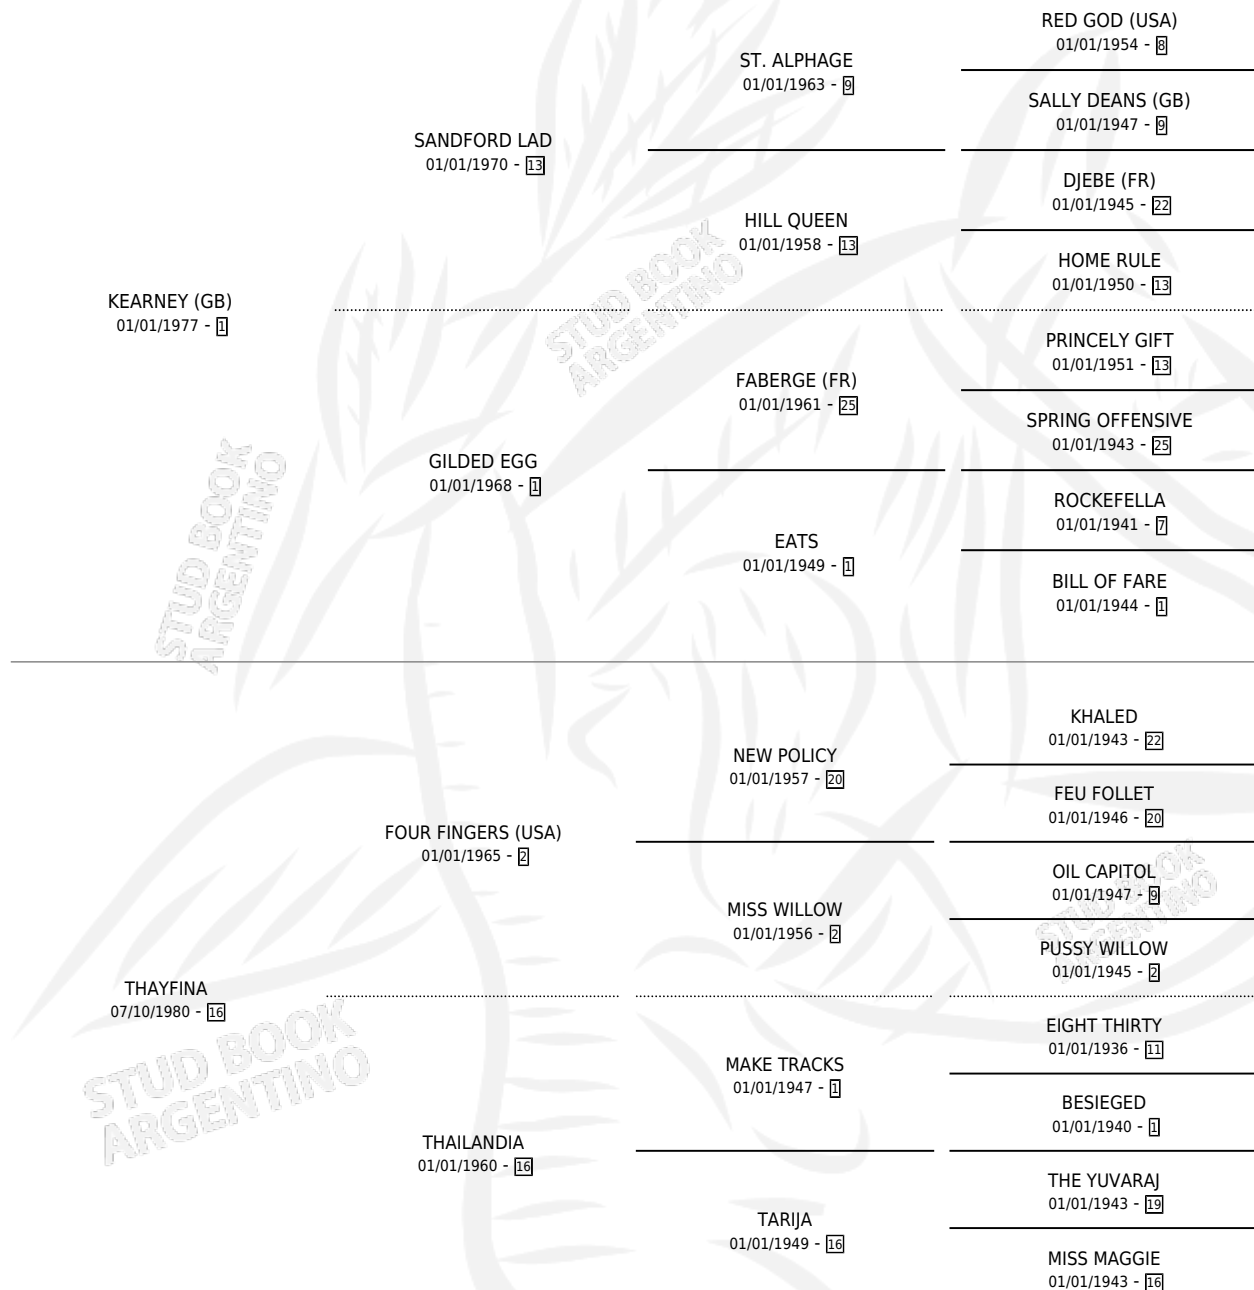

BANGKOK

por KEARNEY (GB) y THAYFINA por FOUR FINGERS (USA)

Argentina · Hembra · Zaino Colorado · SP · 01/10/1987
Familia 16-f · Volumen 33

ESTADO

TIPIFICACIÓN SANGUÍNEA	✓
TIPIFICACIÓN POR ADN	✓
PASAPORTE	X
IDENTIFICACIÓN POR MICROCHIP	X
REPRODUCTOR	✓

Lugar de nacimiento: Campo particular

Criador: Sin dato

~

HIJOS

	MACHOS	HEMBRAS
10 NACIERON	6	4
6 CORRIERON	4	2
3 GANARON	2	1
0 GANADORES CL	0 GANADORES GR	0 GANADORES G1

PEDIGREE

S

cimientos 10 / Efectividad 55.56%

PADRILLO	PRODUCTO	CRIADOR	1ER SERVICIO	ÚLTIMO SERVICIO
CROWNING STORM (USA)	∅		25/10/2008	22/12/2008
BANGKOK CROWNING STORM (USA)	THE FAITH (H Z, 16/10/2008)	KIRCHNER MARIA ELENA	16/11/2007	16/11/2007
INTERLUDE	∅		18/08/2006	21/12/2006
INTERLUDE	∅		12/09/2005	25/11/2005
INTERLUDE	∅		18/10/2004	27/10/2004
ESENCIAL	CANTINERO LUDE (M T, 03/10/2004)	SIN DATO	21/10/2003	22/10/2003
INTERLUDE	∅		08/11/2002	21/12/2002
INTERLUDE	FAROLERA LUDE (H Z, 30/10/2002) •MURIÓ EL 12/10/2015•	SIN DATO	21/11/2001	23/11/2001
KID	∅		27/11/2000	29/11/2000
PRETTY MAD	PRETTY ORIENTADA (H A, 17/11/2000)	SIN DATO	09/12/1999	22/12/1999
MIDAS (USA)	ORIENTE KID (M Z, 07/11/1999) •MURIÓ EL 20/05/2015•	SIN DATO	01/11/1998	25/11/1998
MIDAS (USA)	EL ORIENTE (M A, 24/10/1997)	SIN DATO	20/11/1996	24/11/1996
MIDAS (USA)	∅		22/11/1995	30/11/1995
NIBELUNGO	EL LARGUIRUCHO (M Z, 17/10/1995)	SIN DATO	15/11/1994	17/11/1994
COMAL	EL TAILANDES (M ZD, 01/10/1994) •MURIÓ EL 10/05/2014•	SIN DATO	26/10/1993	30/10/1993
COMAL	LA SIAMESA (H A, 15/10/1993) •MURIÓ EL 07/03/1996•	SIN DATO	06/09/1992	23/09/1992
COMAL	∅		03/11/1991	08/11/1991
PEÑON	EL SIAMES (M A, 18/10/1991)	ASOCIACION COOPERATIVA DE CRIADORES DE CABALLOS DE CARRERA	23/10/1990	23/10/1990