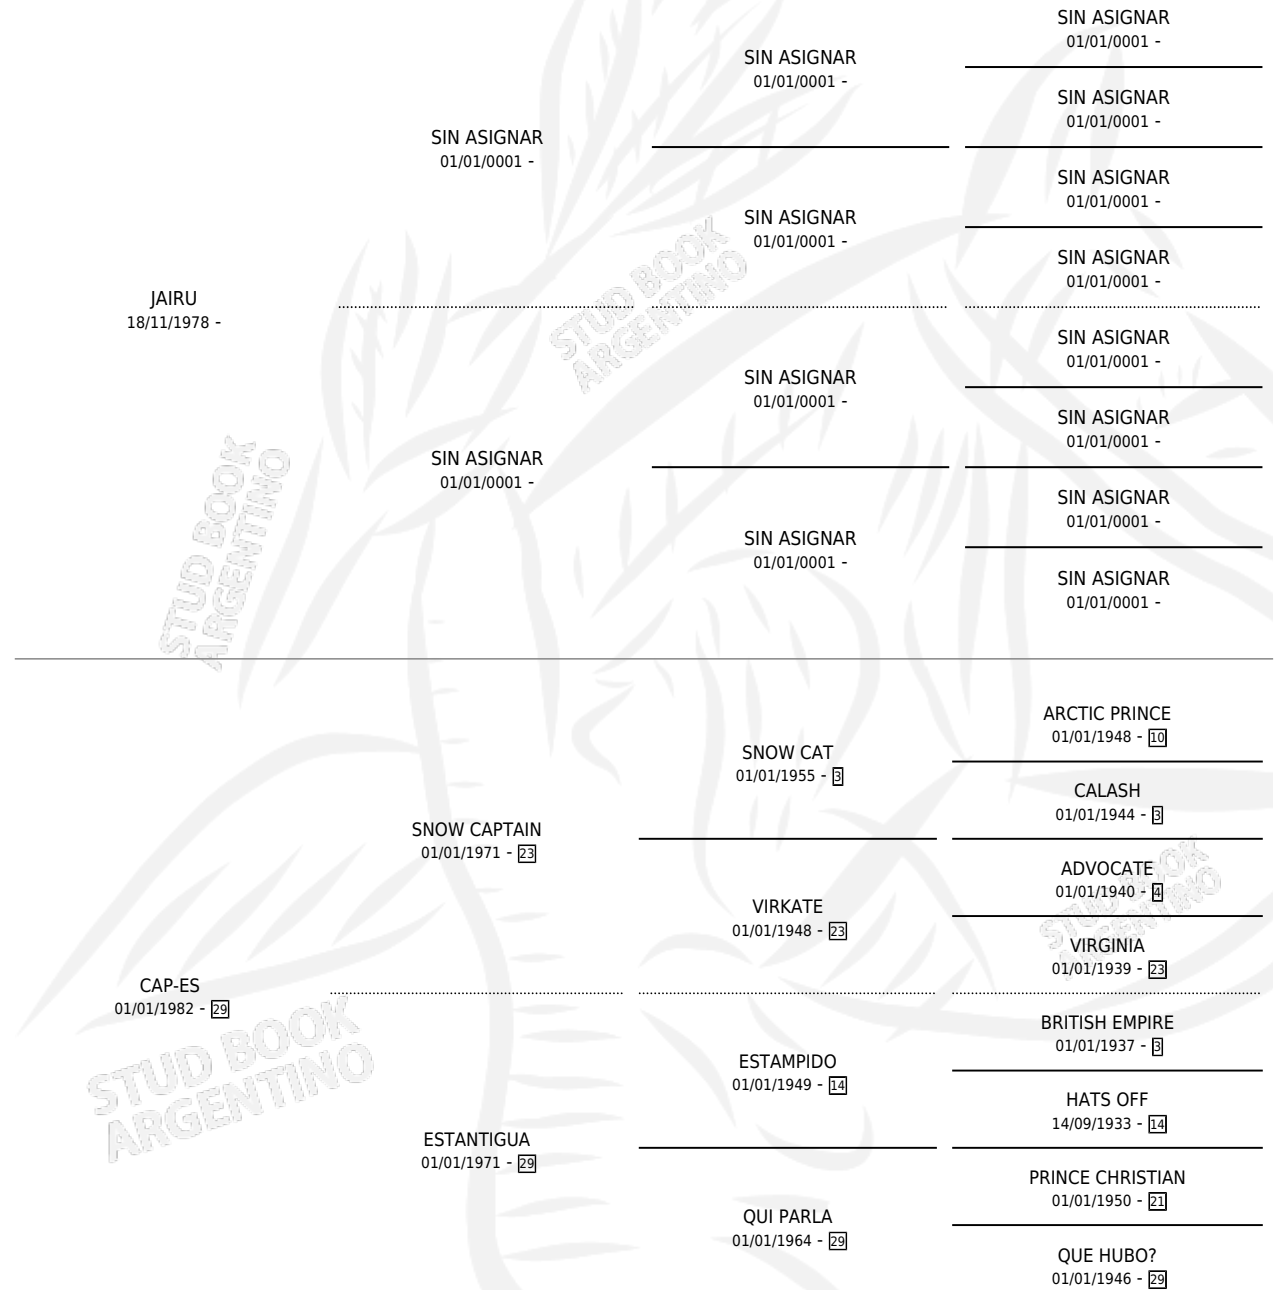

METAFÁ

por **JAIRU** y **CAP-ES** por **SNOW CAPTAIN**

Argentina · Hembra · Alazan · AA · 14/09/1987
Familia 29 · Volumen 33

ESTADO

TIPIFICACIÓN SANGUÍNEA	X
TIPIFICACIÓN POR ADN	X
PASAPORTE	X
IDENTIFICACIÓN POR MICROCHIP	X
REPRODUCTOR	X

Lugar de nacimiento: El Jalifa

Criador: Sin dato

PEDIGREE

METAF

Datos oficiales del Stud Book Argentino

Documento generado el 11/05/2026

studbook.org.ar