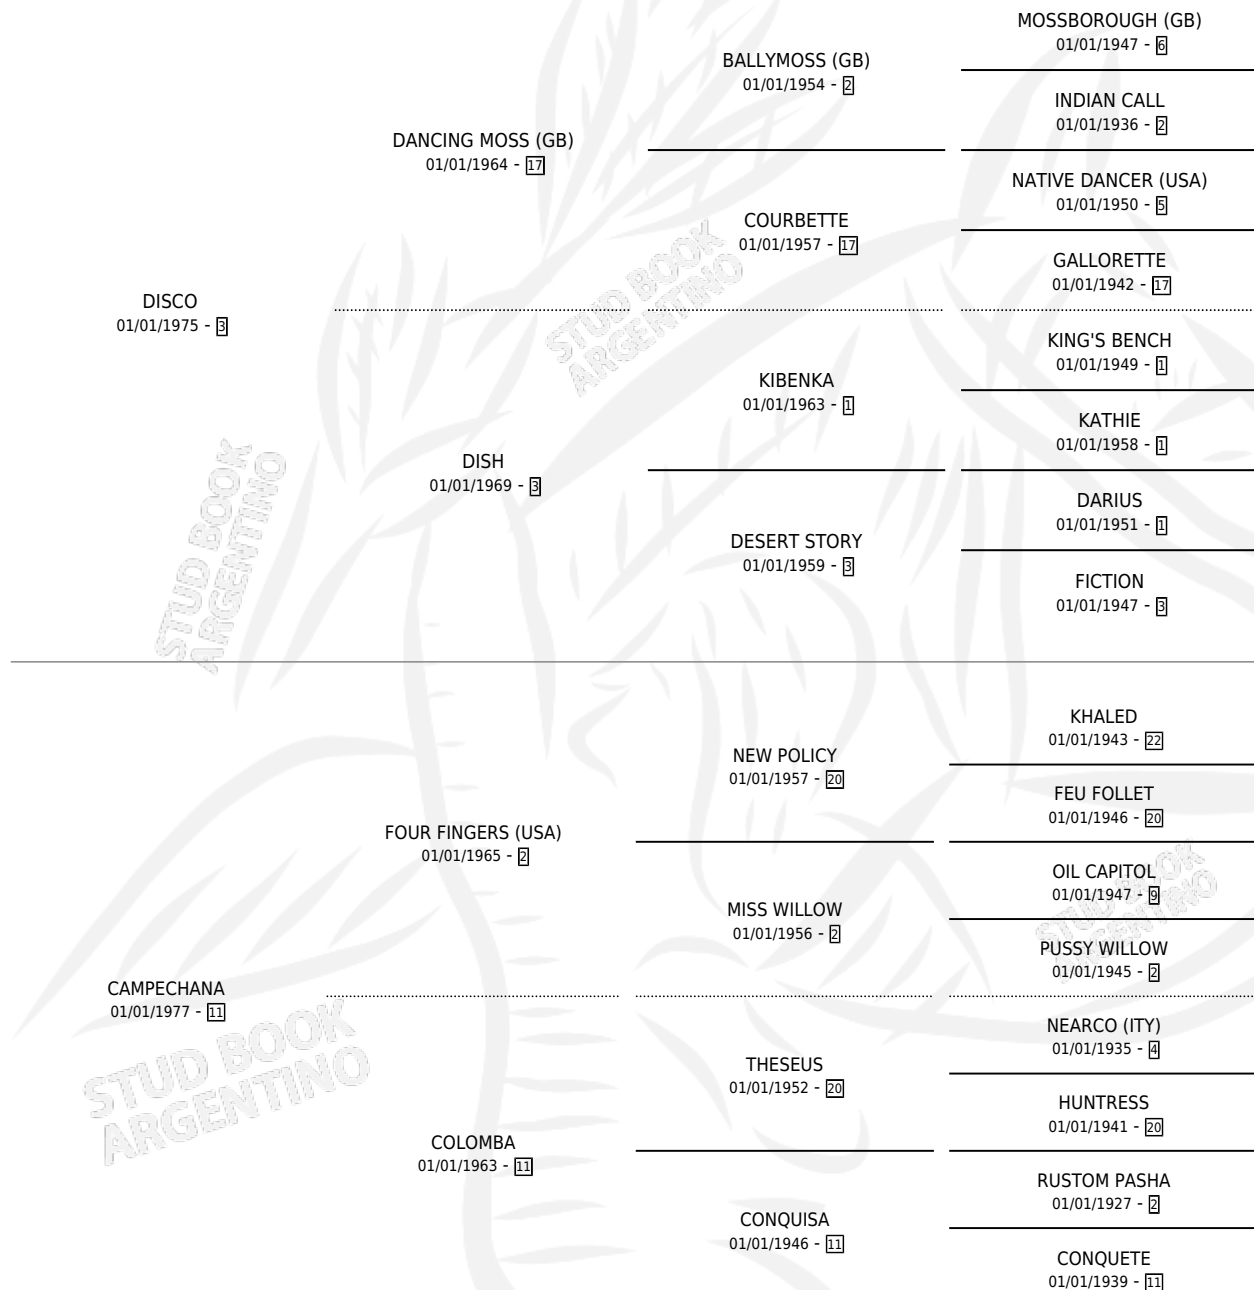

DIS CAPO

por DISCO y CAMPECHANA por FOUR FINGERS (USA)

Argentina · Macho · Alazan · SP · 11/10/1987
Familia 11-a · Volumen 33

ESTADO

TIPIFICACIÓN SANGUÍNEA	X
TIPIFICACIÓN POR ADN	X
PASAPORTE	X
IDENTIFICACIÓN POR MICROCHIP	X
REPRODUCTOR	X

Lugar de nacimiento: Aguaribay

Criador: Sin dato

PEDIGREE

CAMPAÑA

Solo carreras oficiales de Argentina

POR EDAD

EDAD	CC	1°	2°	3°	4°	5°	NP	CLC	CLG	CLCG1	CLGG1	IMPORTE	GANANCIA / CC
5 AÑOS	2	0	0	0	0	0	2	0	0	0	0	\$0	\$0
TOTALES	2	0	0	0	0	0	2	0	0	0	0	\$0	\$0
%		0.0%	0.0%	0.0%	0.0%	0.0%	100%	0.0%	0.0%	0.0%	0.0%		