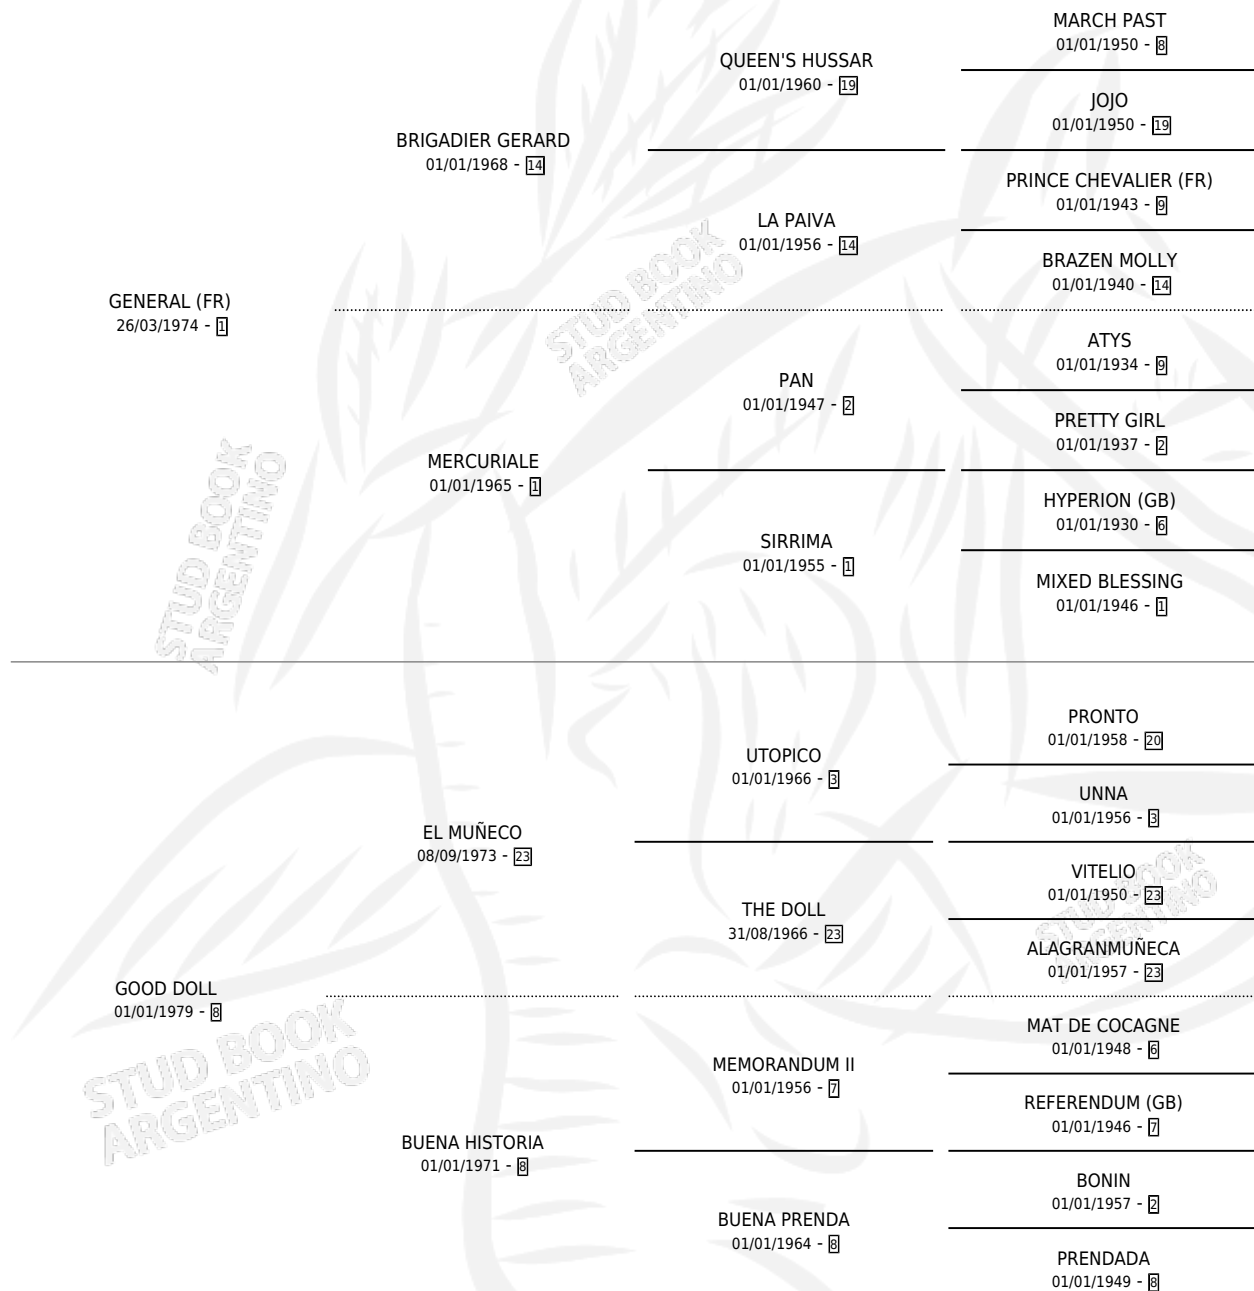

EDIPO

por **GENERAL (FR)** y **GOOD DOLL** por **EL MUÑECO**

Argentina · Macho · Alazan · SP · 24/09/1987
Familia 8-k · Volumen 33

ESTADO

TIPIFICACIÓN SANGUÍNEA	X
TIPIFICACIÓN POR ADN	X
PASAPORTE	X
IDENTIFICACIÓN POR MICROCHIP	X
REPRODUCTOR	X

Lugar de nacimiento: San Francisco De Pilar
Criador: Sin dato

PEDIGREE