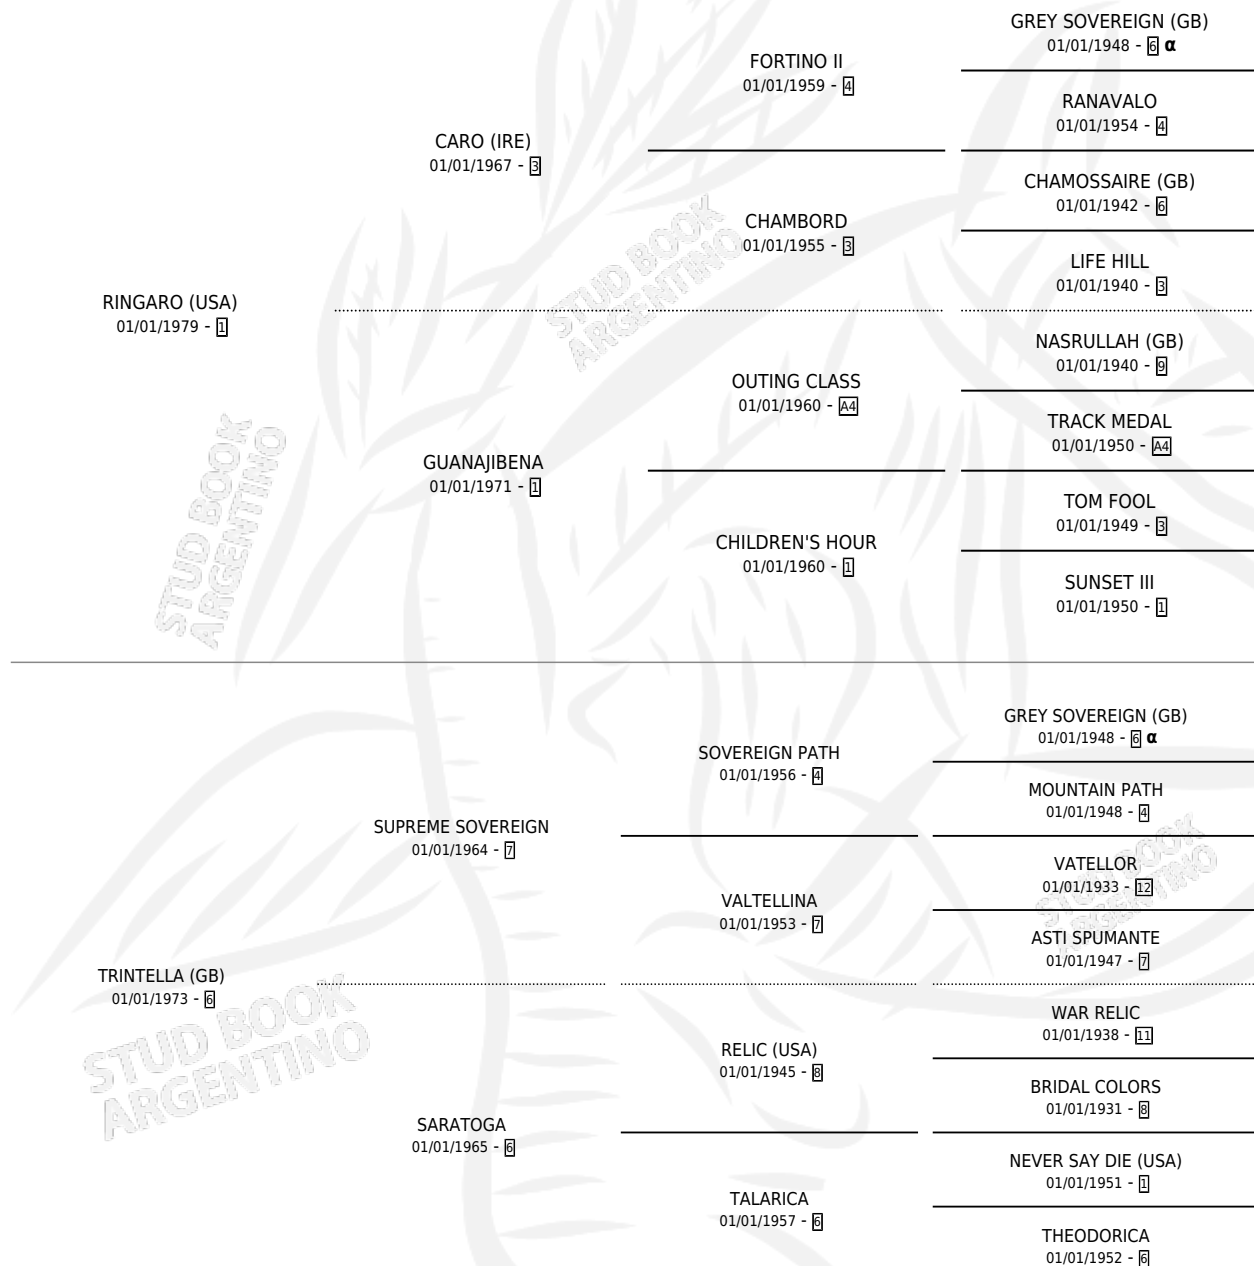

RINTELA

por RINGARO (USA) y TRINTELLA (GB) por SUPREME SOVEREIGN

Argentina · Hembra · Tordillo · SP · 24/09/1987
Familia 6-d · Volumen 33

ESTADO

TIPIFICACIÓN SANGUÍNEA	✓
TIPIFICACIÓN POR ADN	X
PASAPORTE	X
IDENTIFICACIÓN POR MICROCHIP	X
REPRODUCTOR	✓

Lugar de nacimiento: Santa Maria De Araras
Criador: Santa Maria De Araras

~

HIJOS

	MACHOS	HEMBRAS
3 NACIERON	2	1
SIN ACTUACIONES		

PEDIGREE

INBREEDING : α

CAMPAÑA

Solo carreras oficiales de Argentina

Ganadora en Palermo - \$28,080,000, a los 4 años.

POR DISTANCIA

HIPODROMO	CC	1°	2°	3°	4°	5°	NP	CLC	CLG	CLCG1	CLGG1	IMPORTE
LA PLATA	2	0	0	0	0	0	2	0	0	0	0	\$0
1600 MTS	1	0	0	0	0	0	1	0	0	0	0	\$0
1400 MTS	1	0	0	0	0	0	1	0	0	0	0	\$0
PALERMO	10	1	4	1	2	1	1	0	0	0	0	\$15,660,000
1400 MTS	4	0	0	1	1	1	1	0	0	0	0	\$0
1600 MTS	6	1	4	0	1	0	0	0	0	0	0	\$15,660,000
SAN ISIDRO	10	0	3	3	0	3	1	0	0	0	0	\$12,420,000
1200 MTS	5	0	2	3	0	0	0	0	0	0	0	\$12,420,000
1400 MTS	1	0	0	0	0	1	0	0	0	0	0	\$0
1600 MTS	4	0	1	0	0	2	1	0	0	0	0	\$0

SERVICIOS

Servicios 5 / Nacimientos 3 / Efectividad 60.00%

PADRILLO	PRODUCTO	CRIADOR	1ER SERVICIO	ÚLTIMO SERVICIO
LUHUK (USA)	∅		26/08/1996	17/10/1996
RIDE THE RAILS (USA)	∅		20/11/1995	20/11/1995
GOLD TROJAN (USA)	LA PIRUJA (H T, 22/10/1995)	SIN DATO	28/10/1994	22/11/1994
EQUALIZE (USA)	LIGHTENING (M T, 08/10/1994)	SIN DATO	14/09/1993	01/11/1993
EQUALIZE (USA)	EL GASOMETRO (M A, 23/07/1993) •MURIÓ EL 11/01/1994•	SIN DATO	14/08/1992	14/08/1992