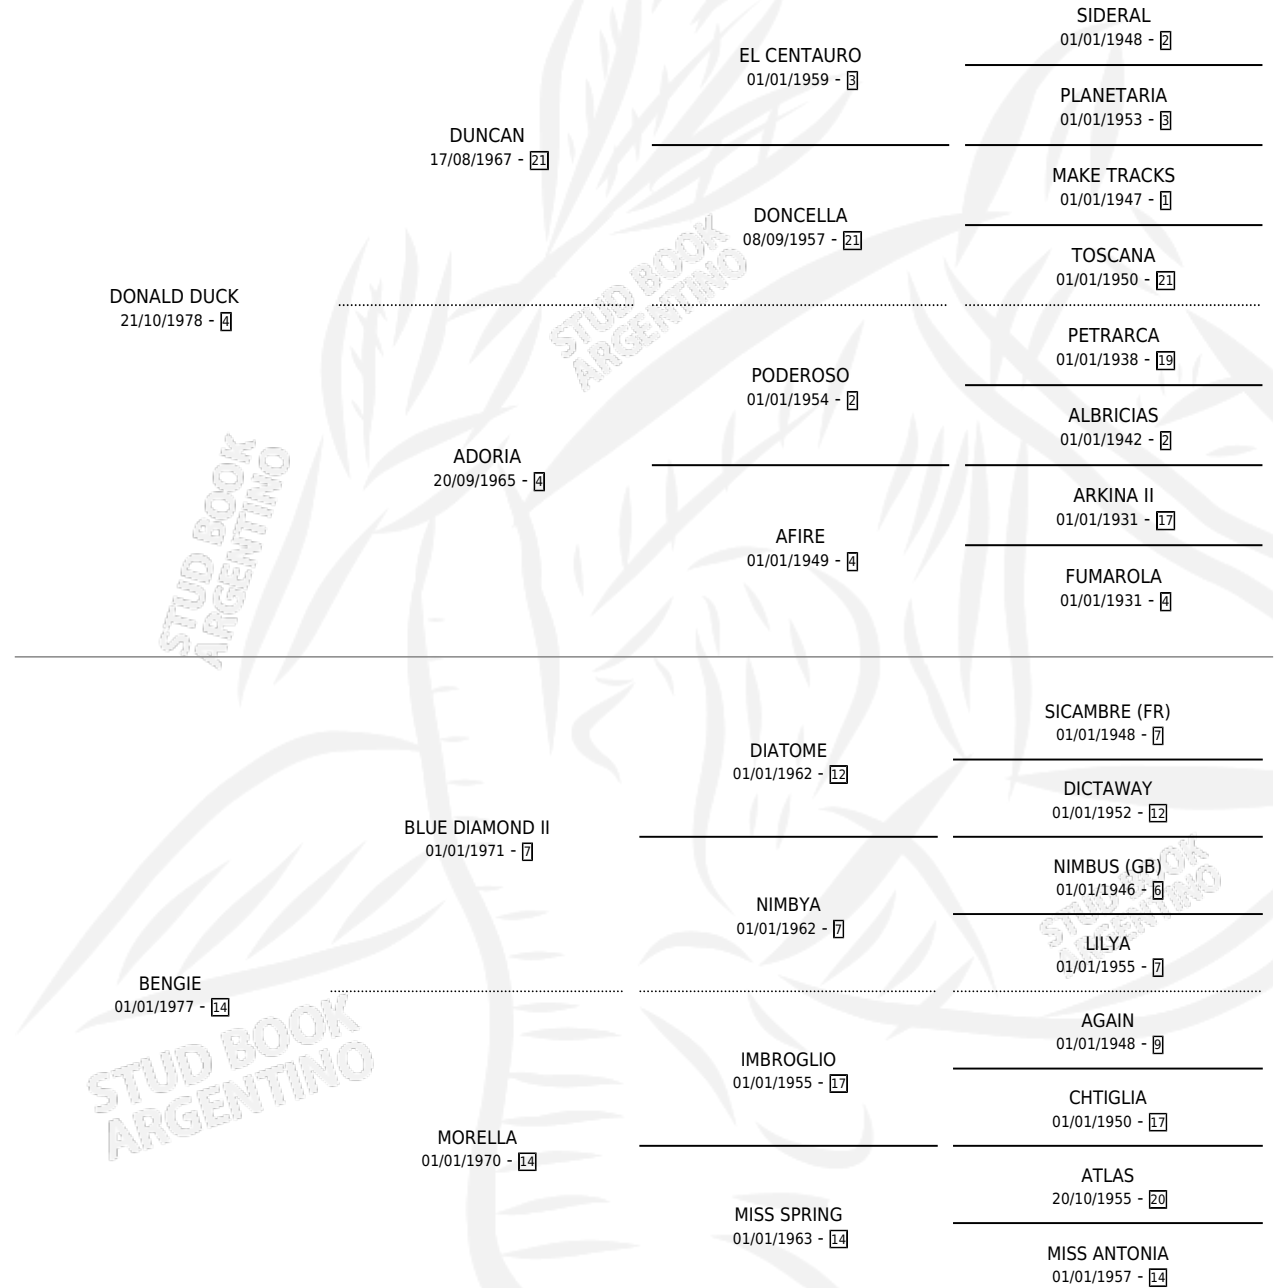

WINNER DUCK

por DONALD DUCK y BENGIE por BLUE DIAMOND II

Argentina · Hembra · Zaino · SP · 24/09/1987
Familia 14-f · Volumen 33

ESTADO

TIPIFICACIÓN SANGUÍNEA	X
TIPIFICACIÓN POR ADN	X
PASAPORTE	X
IDENTIFICACIÓN POR MICROCHIP	X
REPRODUCTOR	X

Lugar de nacimiento: La Elisa

Criador: Sin dato

PEDIGREE

CAMPAÑA

Solo carreras oficiales de Argentina

POR EDAD

EDAD	CC	1°	2°	3°	4°	5°	NP	CLC	CLG	CLCG1	CLGG1	IMPORTE	GANANCIA / CC
2 AÑOS	1	0	0	0	0	0	1	0	0	0	0	\$0	\$0
TOTALES	1	0	0	0	0	0	1	0	0	0	0	\$0	\$0
%		0.0%	0.0%	0.0%	0.0%	0.0%	100%	0.0%	0.0%	0.0%	0.0%		