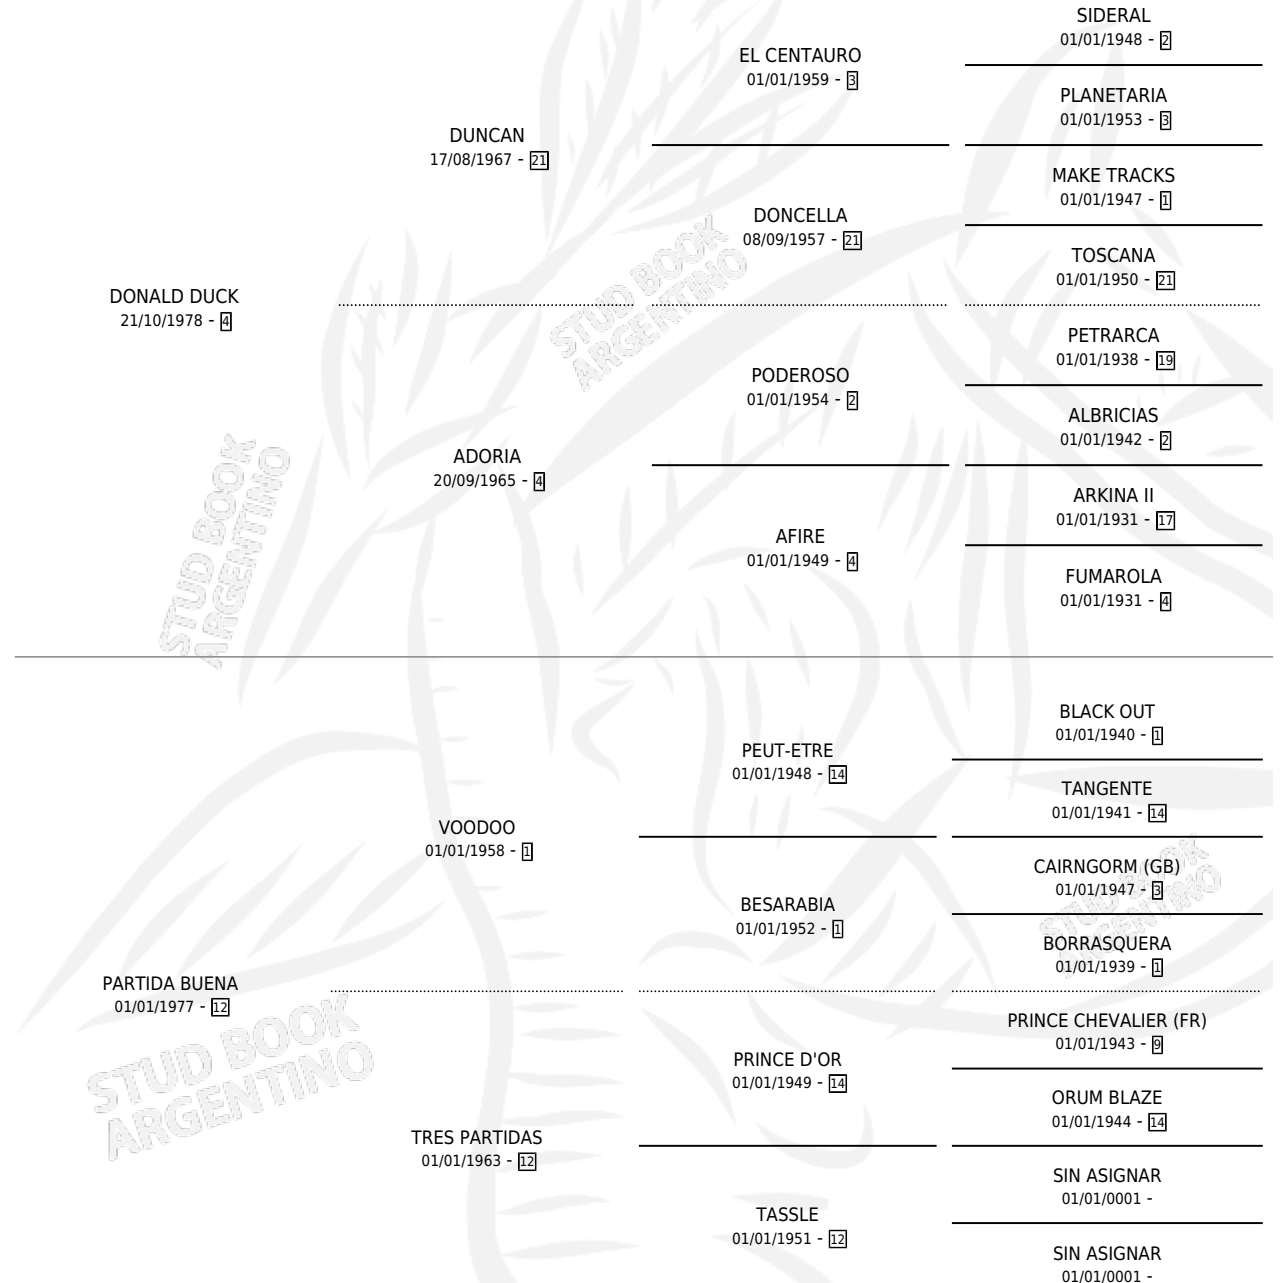

COCO BELLE

por DONALD DUCK y PARTIDA BUENA por VOODOO

Argentina · Hembra · Zaino Doradillo · SP · 24/09/1987
Familia 12-d · Volumen 33

ESTADO

TIPIFICACIÓN SANGUÍNEA	X
TIPIFICACIÓN POR ADN	X
PASAPORTE	X
IDENTIFICACIÓN POR MICROCHIP	X
REPRODUCTOR	✓

Lugar de nacimiento: La Elisa

Criador: Sin dato

PEDIGREE

S

mientos 0 / Efectividad 0.00%

PADRILLO

PRODUCTO

CRIADOR