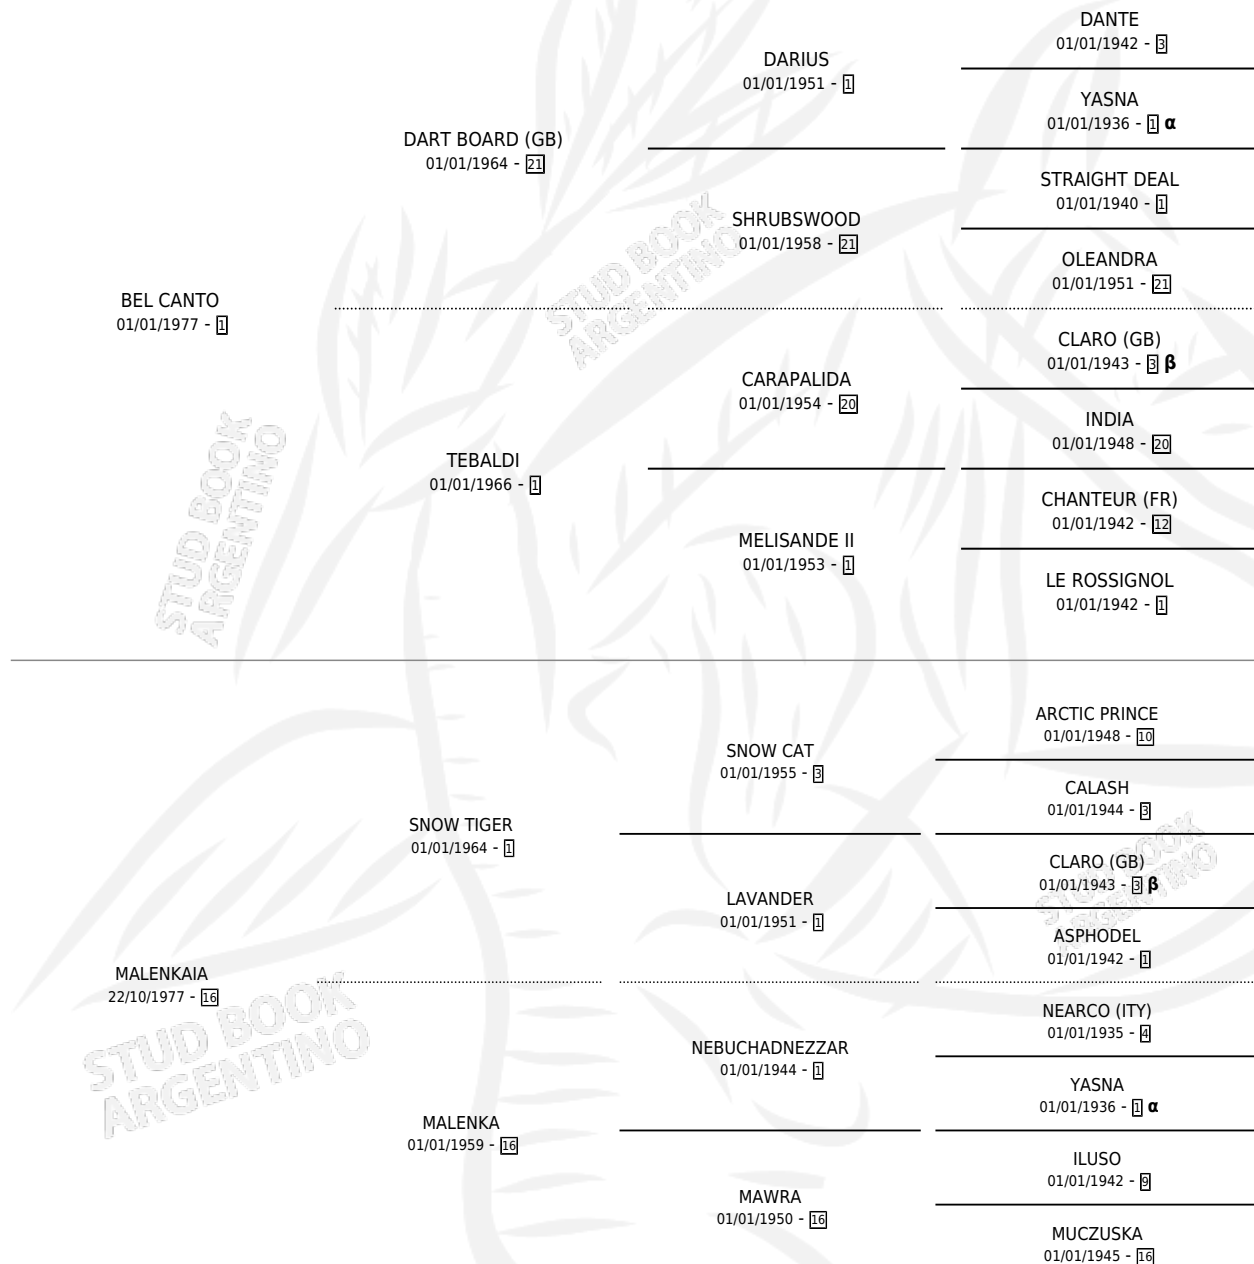

# MALCANTO

por BEL CANTO y MALENKAIA por SNOW TIGER

Argentina · Macho · Alazan · SP · 13/09/1987  
Familia 16 · Volumen 33

## ESTADO

TIPIFICACIÓN SANGUÍNEA	X
TIPIFICACIÓN POR ADN	X
PASAPORTE	X
IDENTIFICACIÓN POR MICROCHIP	X
REPRODUCTOR	X

## Lugar de nacimiento:

**Criador:** Sin dato

## PEDIGREE

INBREEDING :  $\alpha, \beta$