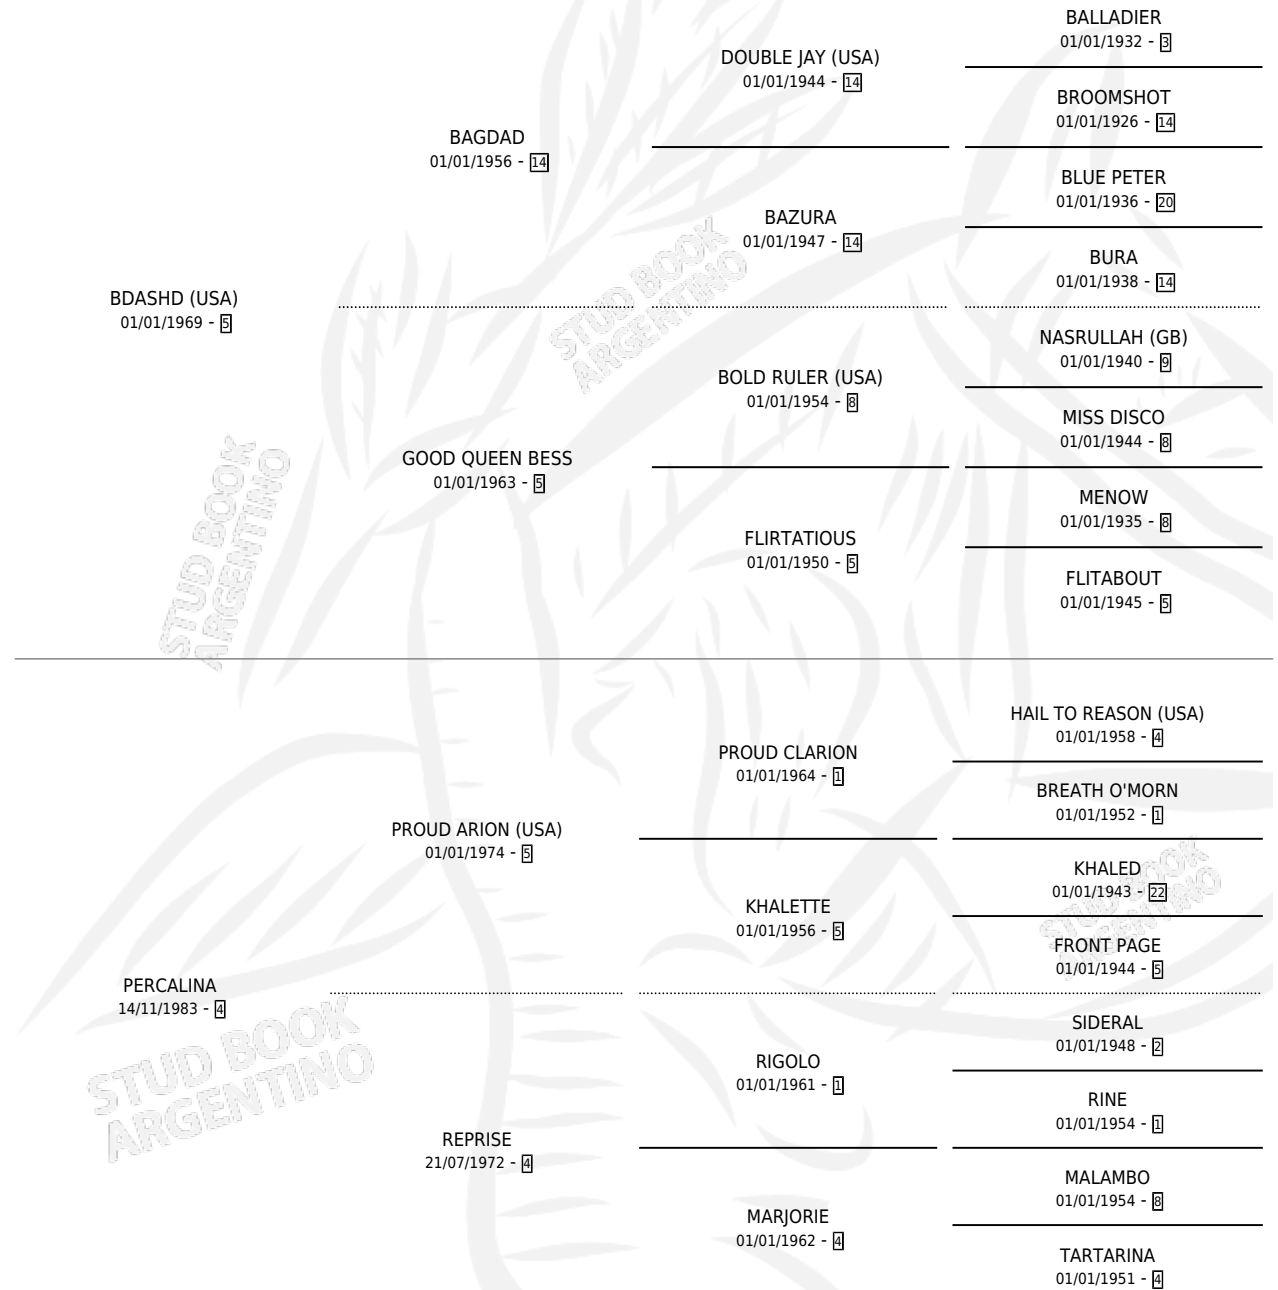

BADARGUERRA

por **BDASHD (USA)** y **PERCALINA** por **PROUD ARION (USA)**

Argentina · Macho · Zaino · SP · 16/10/1987
Familia 4-k · Volumen 33

ESTADO

TIIFICACIÓN SANGUÍNEA	X
TIIFICACIÓN POR ADN	X
PASAPORTE	X
IDENTIFICACIÓN POR MICROCHIP	X
REPRODUCTOR	X

Lugar de nacimiento: Campo particular

Criador: Asociacion Cooperativa De Criadores De Caballos De Carrera

PEDIGREE