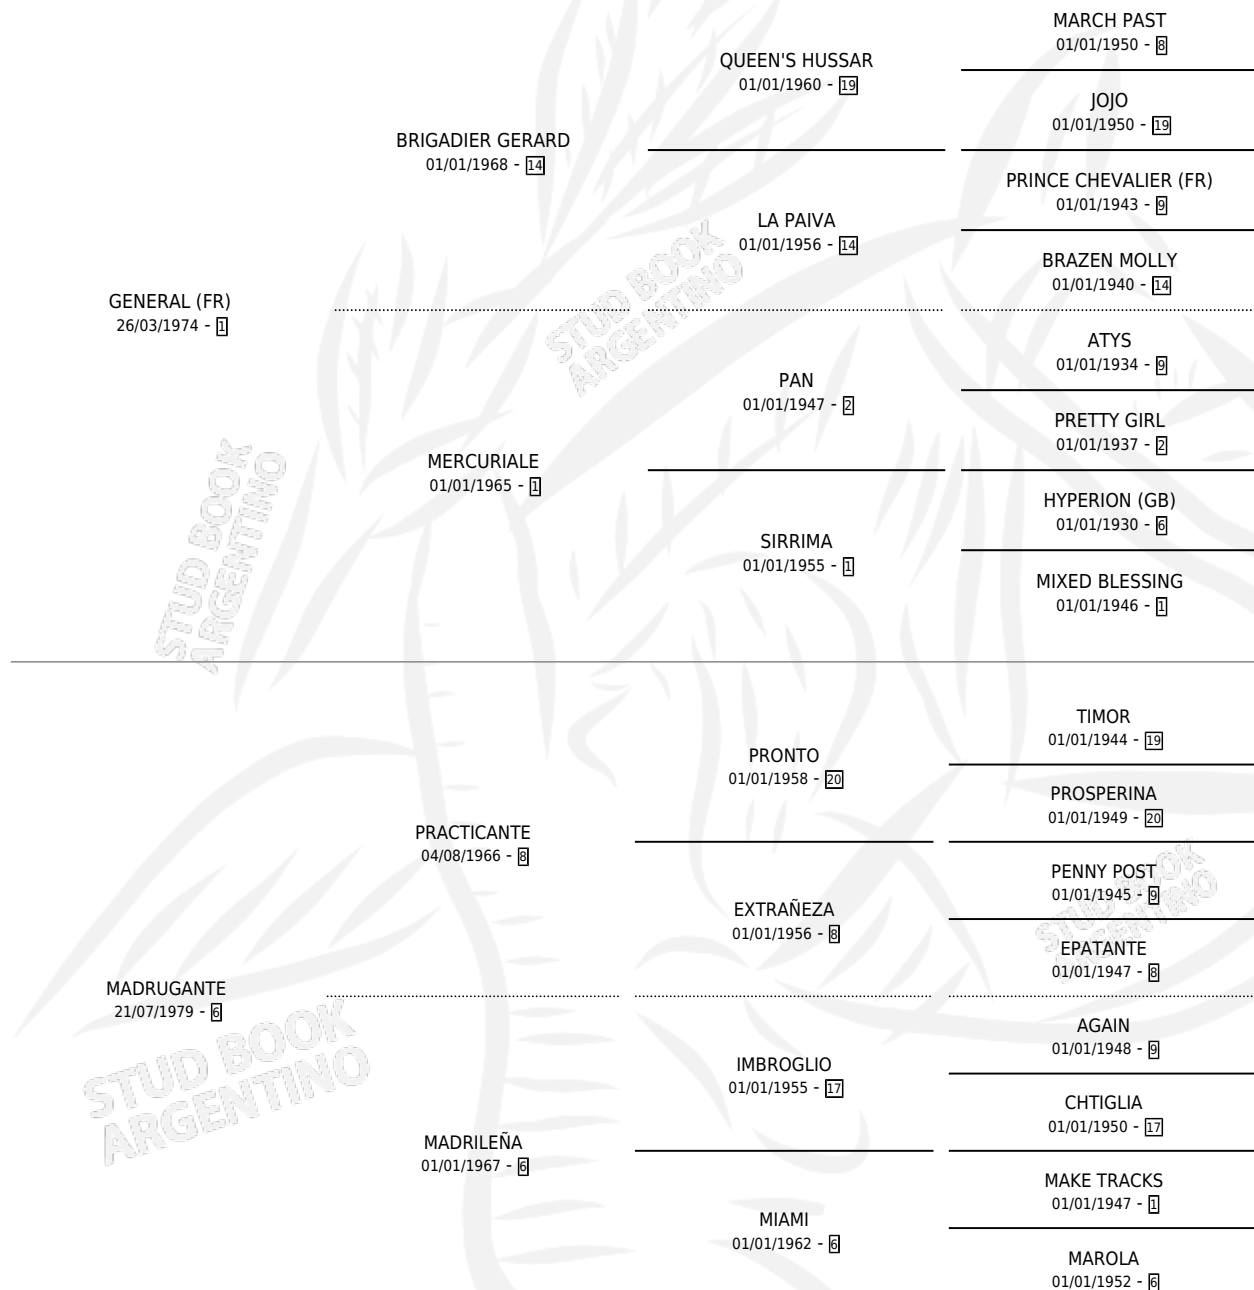

MARICALA

por **GENERAL (FR)** y **MADRUGANTE** por **PRACTICANTE**

Argentina · Hembra · Alazan · SP · 24/09/1987
Familia 6 · Volumen 33

ESTADO

TIPIFICACIÓN SANGUÍNEA	✓
TIPIFICACIÓN POR ADN	✓
PASAPORTE	X
IDENTIFICACIÓN POR MICROCHIP	X
REPRODUCTOR	✓

Lugar de nacimiento: La Biznaga
Criador: Sin dato

~

HIJOS

	MACHOS	HEMBRAS
11 NACIERON	6	5
8 CORRIERON	5	3
4 GANARON	3	1
1 GANADORES CL	0 GANADORES GR	0 GANADORES G1

PEDIGREE

S

cimientos 11 / Efectividad 61.11%

PADRILLO	PRODUCTO	CRIADOR	1ER SERVICIO	ÚLTIMO SERVICIO
MILENARIO	∅		18/10/2008	22/10/2008
MARICALA	∅		04/10/2007	06/10/2007
MILENARIO	∅		29/10/2006	01/11/2006
MILENARIO	HALO VIRTUALA (H Z, 22/10/2006)	SANTA DOMINGA	27/09/2005	19/11/2005
PLEINAIR	HALO MARITA (H ZD, 15/09/2005)	SIN DATO	27/09/2004	28/09/2004
PLEINAIR	∅		12/12/2003	15/12/2003
PLEINAIR	HALO GENERAL (M ZD, 05/11/2003)	SIN DATO	18/11/2002	19/11/2002
PLEINAIR	PLEITEADORA (H Z, 24/10/2002)	SIN DATO	26/10/2001	02/11/2001
NACIO BENIGNO	NACIO CAPITAN (M A, 18/10/2001)	SIN DATO	29/10/2000	01/11/2000
NACIO BENIGNO	NACIO MARCIANO (M A, 20/10/2000)	SIN DATO	20/09/1999	04/11/1999
SUIGENERIS	∅		25/09/1998	25/11/1998
SUIGENERIS	∅		02/10/1997	29/11/1997
NACIO BENIGNO	SALIDORA (H A, 18/09/1997)	SIN DATO	02/09/1996	07/10/1996
NACIO BENIGNO	NACIO MARICAL (M A, 18/08/1996)	SIN DATO	14/09/1995	16/09/1995
NACIO BENIGNO	NACIO MARI (H A, 20/08/1995)	SIN DATO	10/09/1994	11/09/1994
NACIO BENIGNO	NACIO EL FAMOSO (M A, 03/09/1994)	SIN DATO	17/09/1993	21/09/1993
SUIGENERIS	SUI GUILLERMO (M A, 04/09/1993)	SIN DATO	12/10/1992	14/10/1992
ITS GOOD (USA)	∅		22/10/1991	24/10/1991