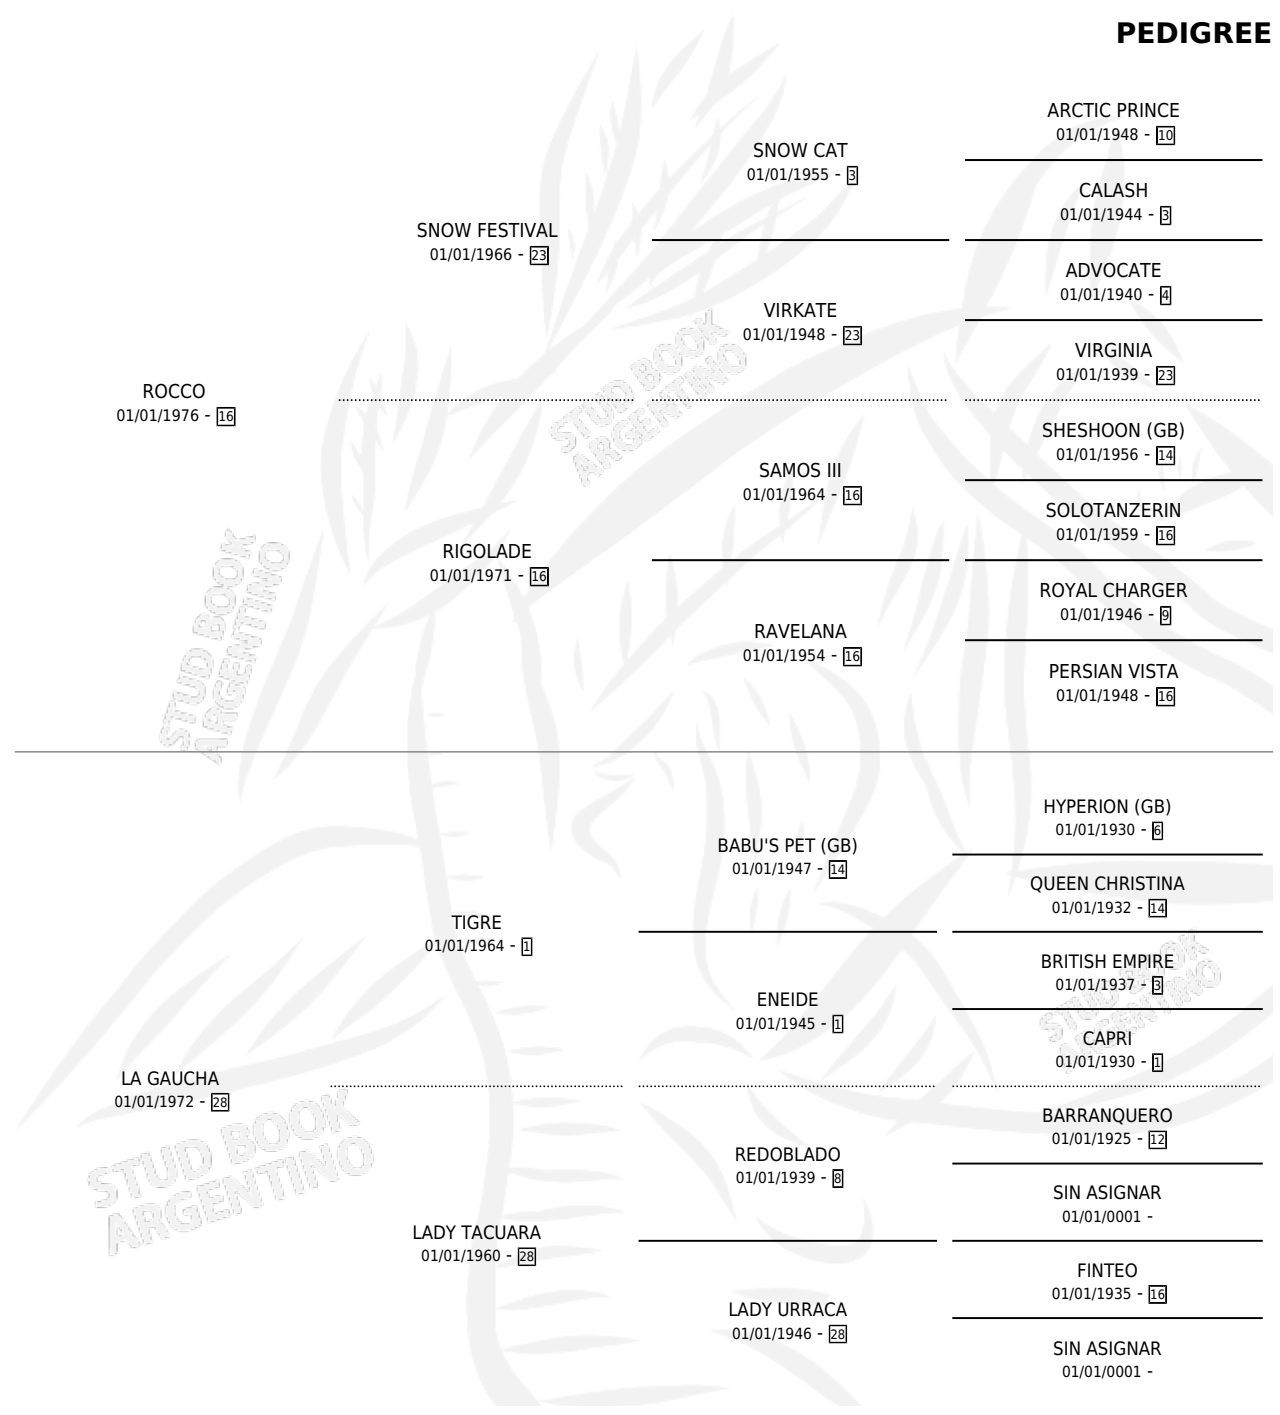

LA MATEADA

PEDIGREE

por ROCCO y LA GAUCHA por TIGRE

Argentina · Hembra · Alazan · SP · 13/10/1987
Familia 28 · Volumen 33

ESTADO

TIPIFICACIÓN SANGUÍNEA	✓
TIPIFICACIÓN POR ADN	X
PASAPORTE	X
IDENTIFICACIÓN POR MICROCHIP	X
REPRODUCTOR	✓

Lugar de nacimiento: San Ambrosio

Criador: San Ambrosio

~

HIJOS

	MACHOS	HEMBRAS
2 NACIERON	0	2
SIN ACTUACIONES		

CAMPAÑA

Solo carreras oficiales de Argentina

POR EDAD