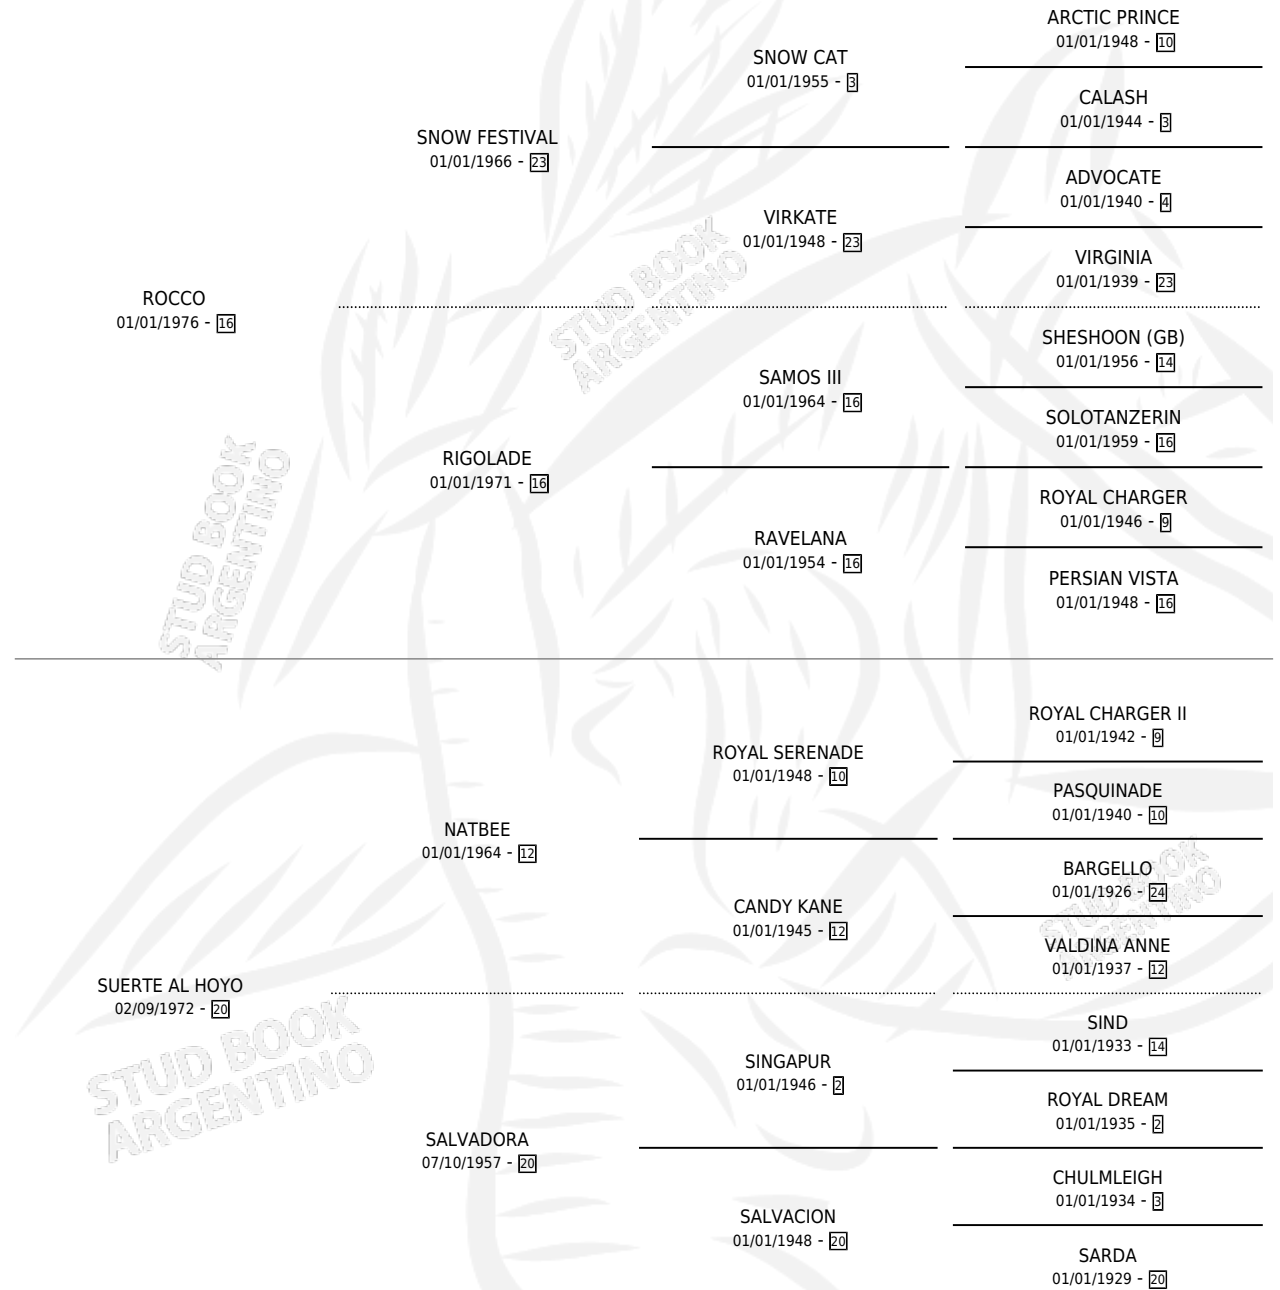

TARRUDA

por **ROCCO** y **SUERTE AL HOYO** por **NATBEE**

Argentina · Hembra · Zaino Doradillo · SP · 28/10/1987
Familia 20-c · Volumen 33

ESTADO

TIPIFICACIÓN SANGUÍNEA	X
TIPIFICACIÓN POR ADN	X
PASAPORTE	X
IDENTIFICACIÓN POR MICROCHIP	X
REPRODUCTOR	X

Lugar de nacimiento: San Ambrosio

Criador: Asociacion Cooperativa De Criadores De Caballos De Carrera

PEDIGREE

TARRUDA

Datos oficiales del Stud Book Argentino

Documento generado el 10/06/2026

studbook.org.ar