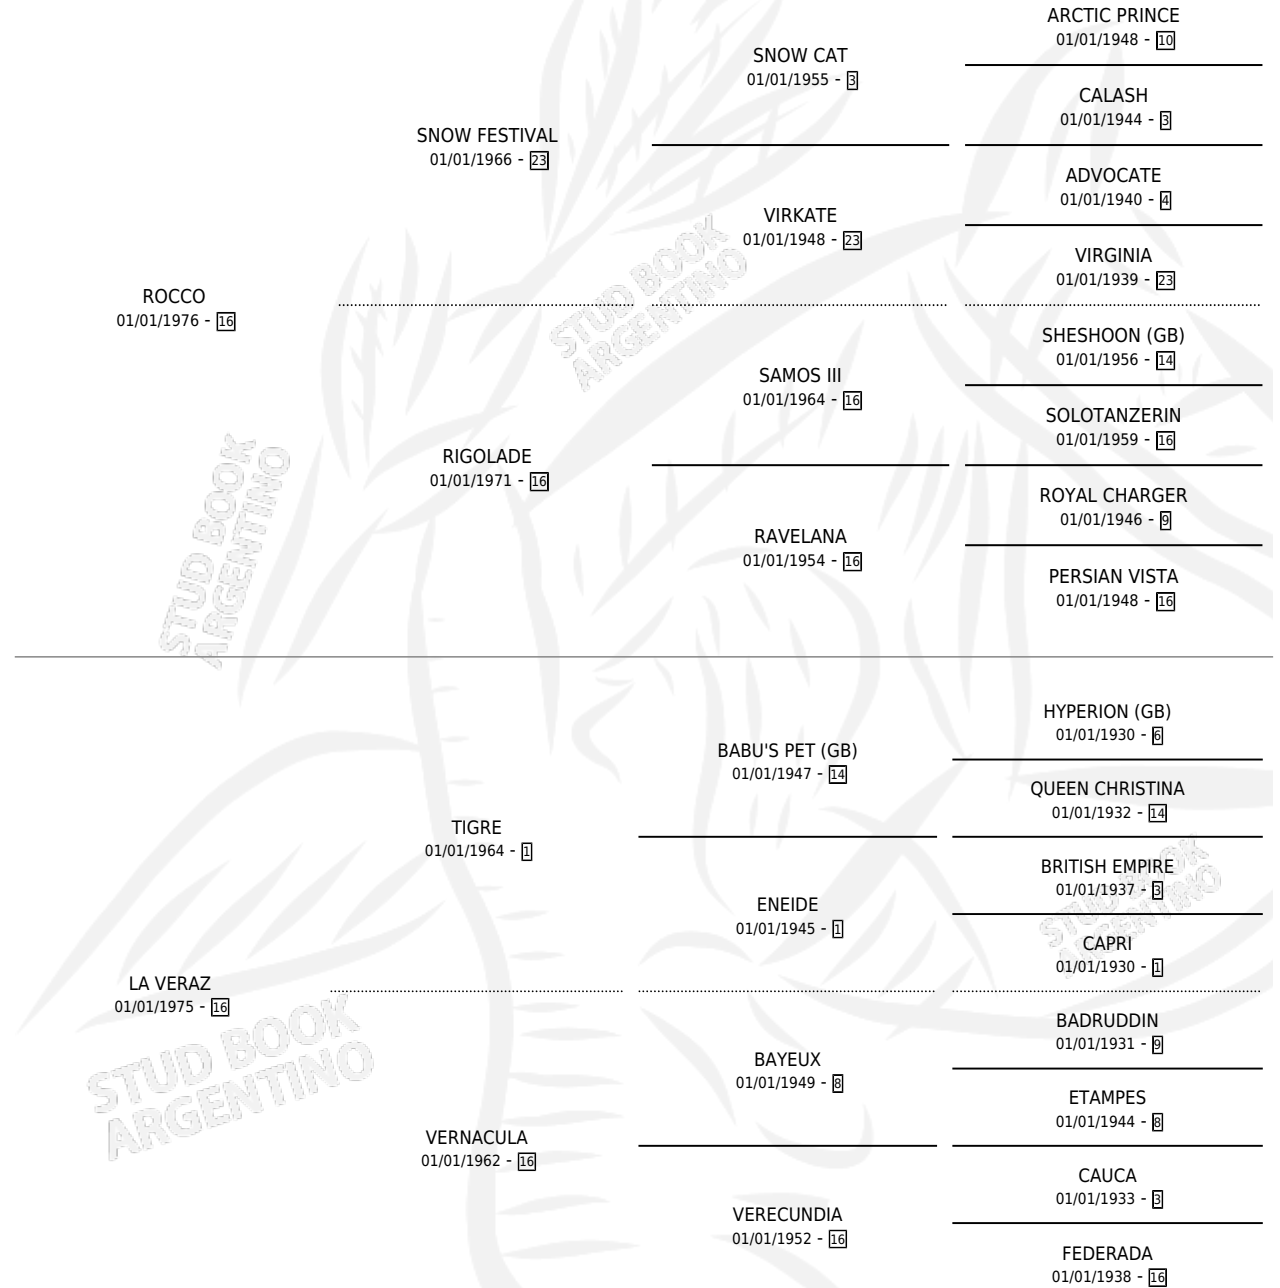

VERDADERA

por ROCCO y LA VERAZ por TIGRE

Argentina · Hembra · Alazan · SP · 16/10/1987
Familia 16 · Volumen 33

ESTADO

TIPIFICACIÓN SANGUÍNEA	✓
TIPIFICACIÓN POR ADN	X
PASAPORTE	X
IDENTIFICACIÓN POR MICROCHIP	X
REPRODUCTOR	✓

Lugar de nacimiento: San Ambrosio

Criador: San Ambrosio

~

HIJOS

	MACHOS	HEMBRAS
3 NACIERON	2	1
2 CORRIERON	1	1

SIN ACTUACIONES

PEDIGREE

CAMPAÑA

Solo carreras oficiales de Argentina

POR EDAD

EDAD	CC	1°	2°	3°	4°	5°	NP	CLC	CLG	CLCG1	CLGG1	IMPORTE	GANANCIA / CC
3 AÑOS	1	0	0	0	0	0	1	0	0	0	0	\$0	\$0
5 AÑOS	2	0	0	1	1	0	0	0	0	0	0	\$0	\$0
TOTALES	3	0	0	1	1	0	1	0	0	0	0	\$0	\$0
%		0.0%	0.0%	33.3%	33.3%	0.0%	33.3%	0.0%	0.0%	0.0%	0.0%		