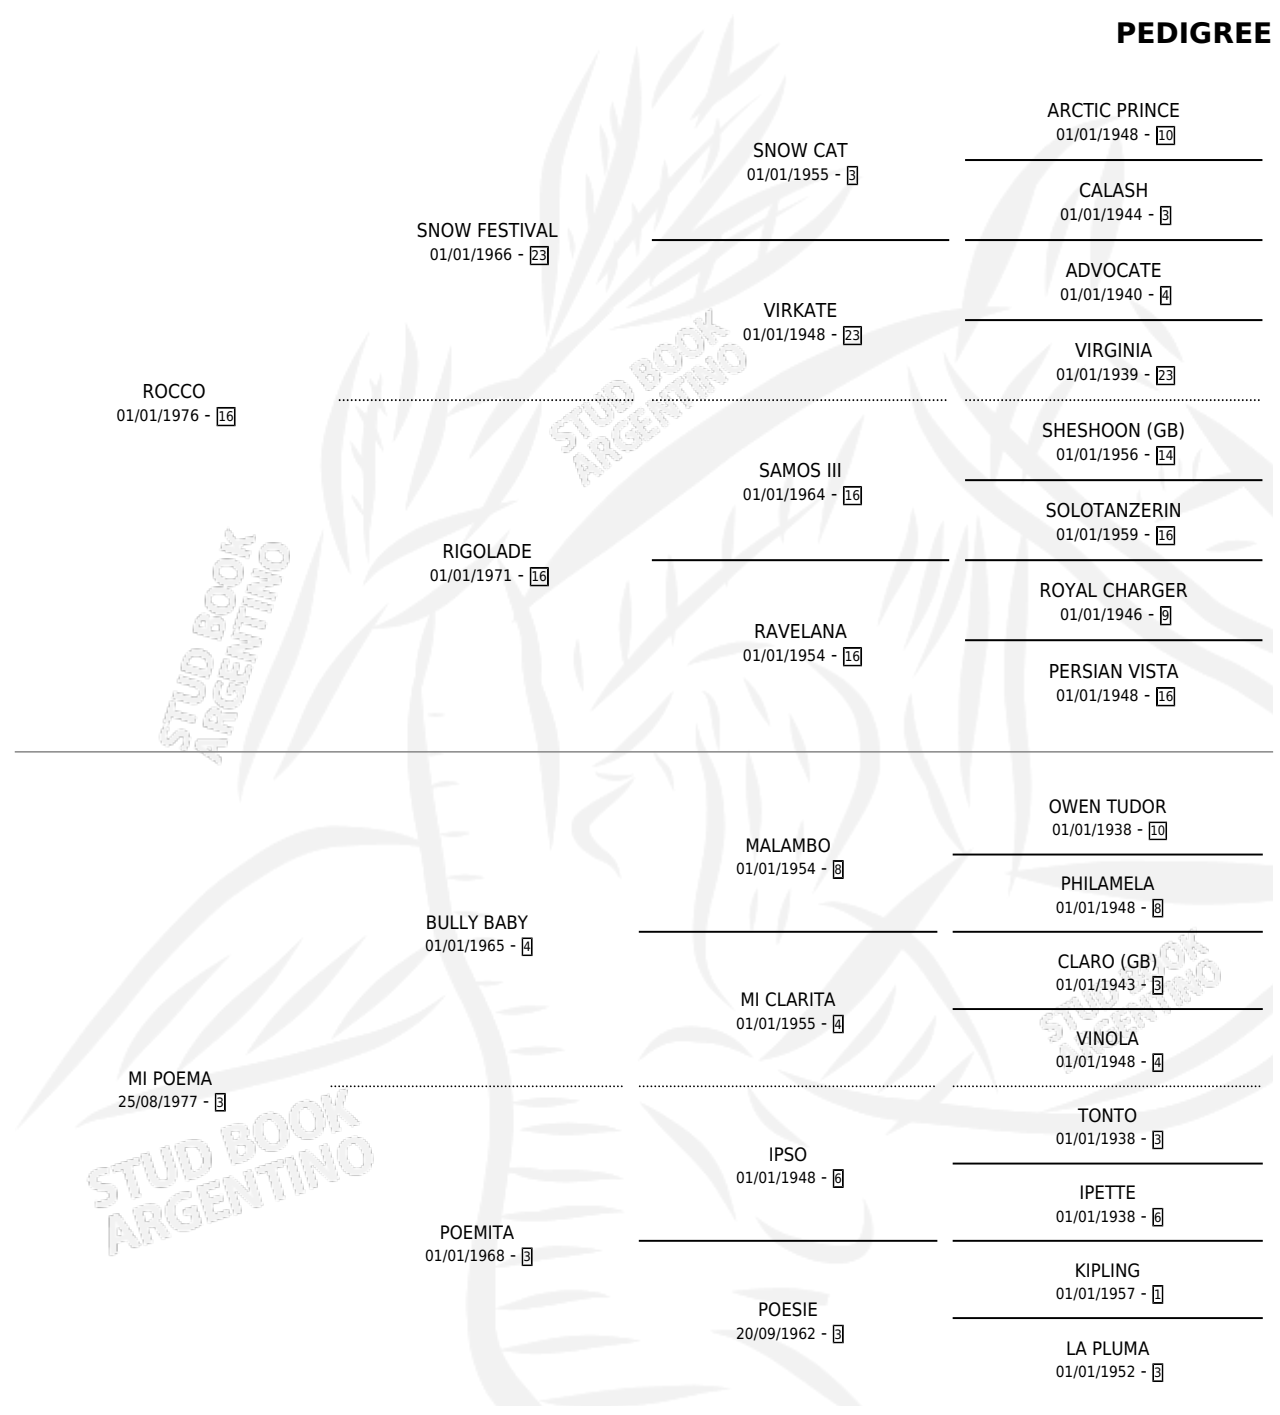

PAROLA

por ROCCO y MI POEMA por BULLY BABY

Argentina · Hembra · Alazan · SP · 25/09/1987
Familia 3 · Volumen 33

ESTADO

TIPIFICACIÓN SANGUÍNEA	X
TIPIFICACIÓN POR ADN	X
PASAPORTE	X
IDENTIFICACIÓN POR MICROCHIP	X
REPRODUCTOR	✓

Lugar de nacimiento: San Ambrosio

Criador: San Ambrosio

PEDIGREE

CAMPAÑA

Solo carreras oficiales de Argentina

POR EDAD

EDAD	CC	1°	2°	3°	4°	5°	NP	CLC	CLG	CLCG1	CLGG1	IMPORTE	GANANCIA / CC
4 AÑOS	8	2	2	0	3	0	1	1	0	0	0	\$8,400,000	\$1,050,000
5 AÑOS	14	3	4	3	2	1	1	2	0	1	0	\$10,185	\$728
6 AÑOS	4	0	0	1	0	3	0	3	0	0	0	\$1,950	\$488
TOTALES	26	5	6	4	5	4	2	6	0	1	0	\$8,412,135	\$323,544
%		19.2%	23.1%	15.4%	19.2%	15.4%	7.7%	23.1%	0.0%	16.7%	0.0%		

Ganadora de 5 carreras en San Isidro y Palermo - \$8,412,135, a los 4 y 5 años, incluso 3ra Mexico **[G3]** y A* Tcos Fbl.argen., 4ta Criadores **[G1]**.

POR DISTANCIA

HIPODROMO	CC	1°	2°	3°	4°	5°	NP	CLC	CLG	CLG1	CLGG1	IMPORTE
PALERMO	11	2	1	3	2	2	1	4	0	1	0	\$12,135
2200 MTS	1	0	0	0	0	1	0	1	0	0	0	\$0
1400 MTS	6	1	1	2	1	0	1	0	0	0	0	\$5,460
1600 MTS	3	1	0	1	0	1	0	2	0	0	0	\$3,300
2500 MTS	1	0	0	0	1	0	0	1	0	1	0	\$3,375
SAN ISIDRO	15	3	5	1	3	2	1	2	0	0	0	\$8,400,000
1800 MTS	5	1	3	0	0	1	0	1	0	0	0	\$0
1600 MTS	3	0	0	0	2	1	0	0	0	0	0	\$4,350,000
1400 MTS	6	2	2	1	1	0	0	0	0	0	0	\$4,050,000
2200 MTS	1	0	0	0	0	0	1	1	0	0	0	\$0