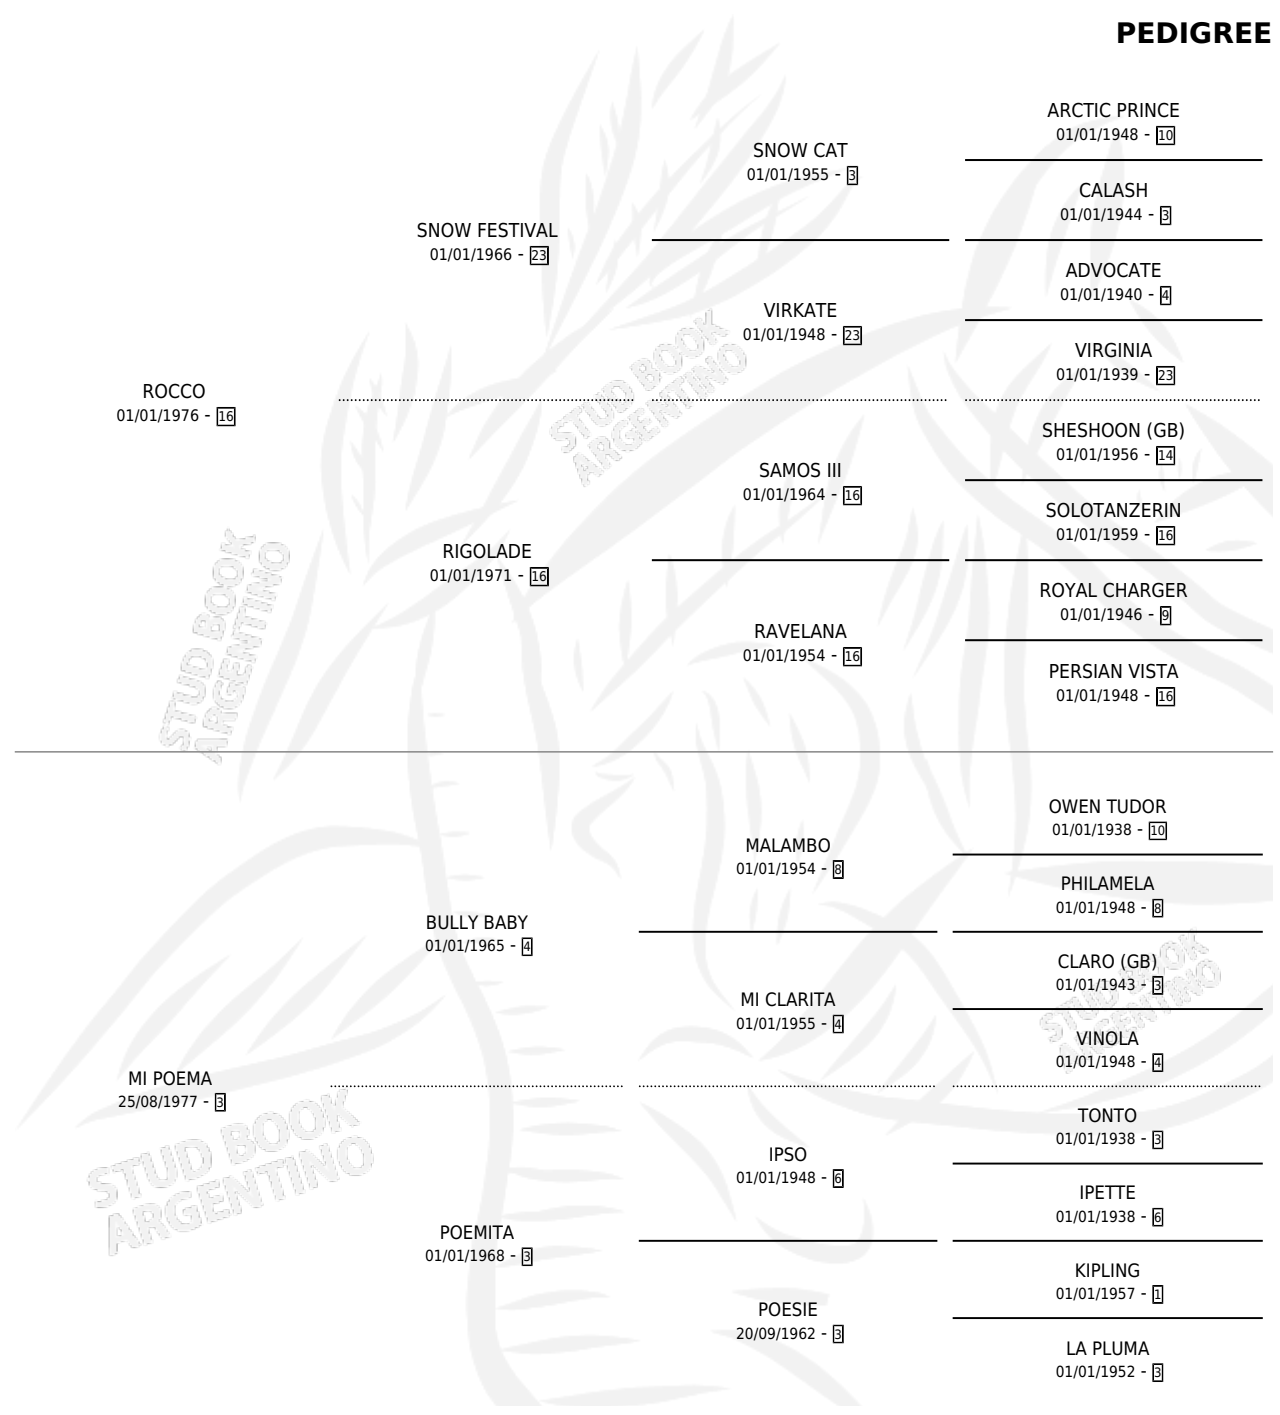

PAROLA

por ROCCO y MI POEMA por BULLY BABY

Argentina · Hembra · Alazan · SP · 25/09/1987
Familia 3 · Volumen 33

ESTADO

TIPIFICACIÓN SANGUÍNEA	X
TIPIFICACIÓN POR ADN	X
PASAPORTE	X
IDENTIFICACIÓN POR MICROCHIP	X
REPRODUCTOR	✓

Lugar de nacimiento: San Ambrosio

Criador: San Ambrosio

PEDIGREE