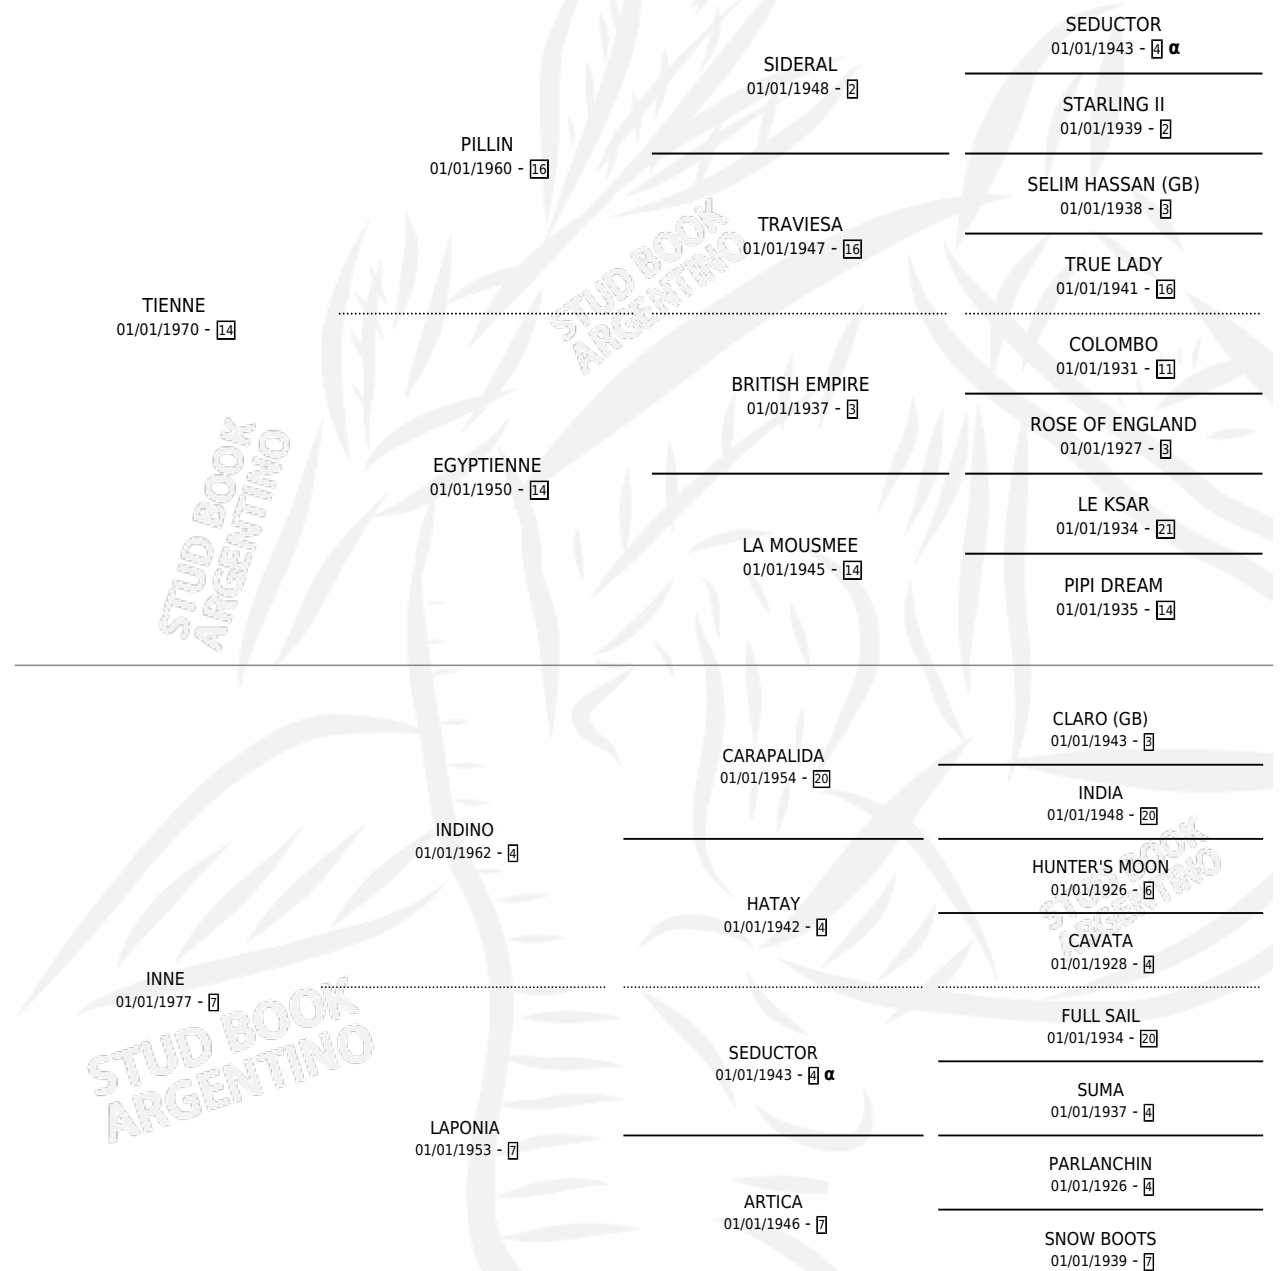

SIEMPRE TIENE

por TIENNE y INNE por INDINO

Argentina · Macho · Zaino · SP · 29/09/1987
Familia 7-d · Volumen 33

ESTADO

| | |
|------------------------------|---|
| TIPIFICACIÓN SANGUÍNEA | X |
| TIPIFICACIÓN POR ADN | X |
| PASAPORTE | X |
| IDENTIFICACIÓN POR MICROCHIP | X |
| REPRODUCTOR | X |

Lugar de nacimiento: Don Fabian

Criador: Sin dato

PEDIGREE

INBREEDING : α

SIEMPRE TIENE

Datos oficiales del Stud Book Argentino

Documento generado el 06/05/2026

studbook.org.ar