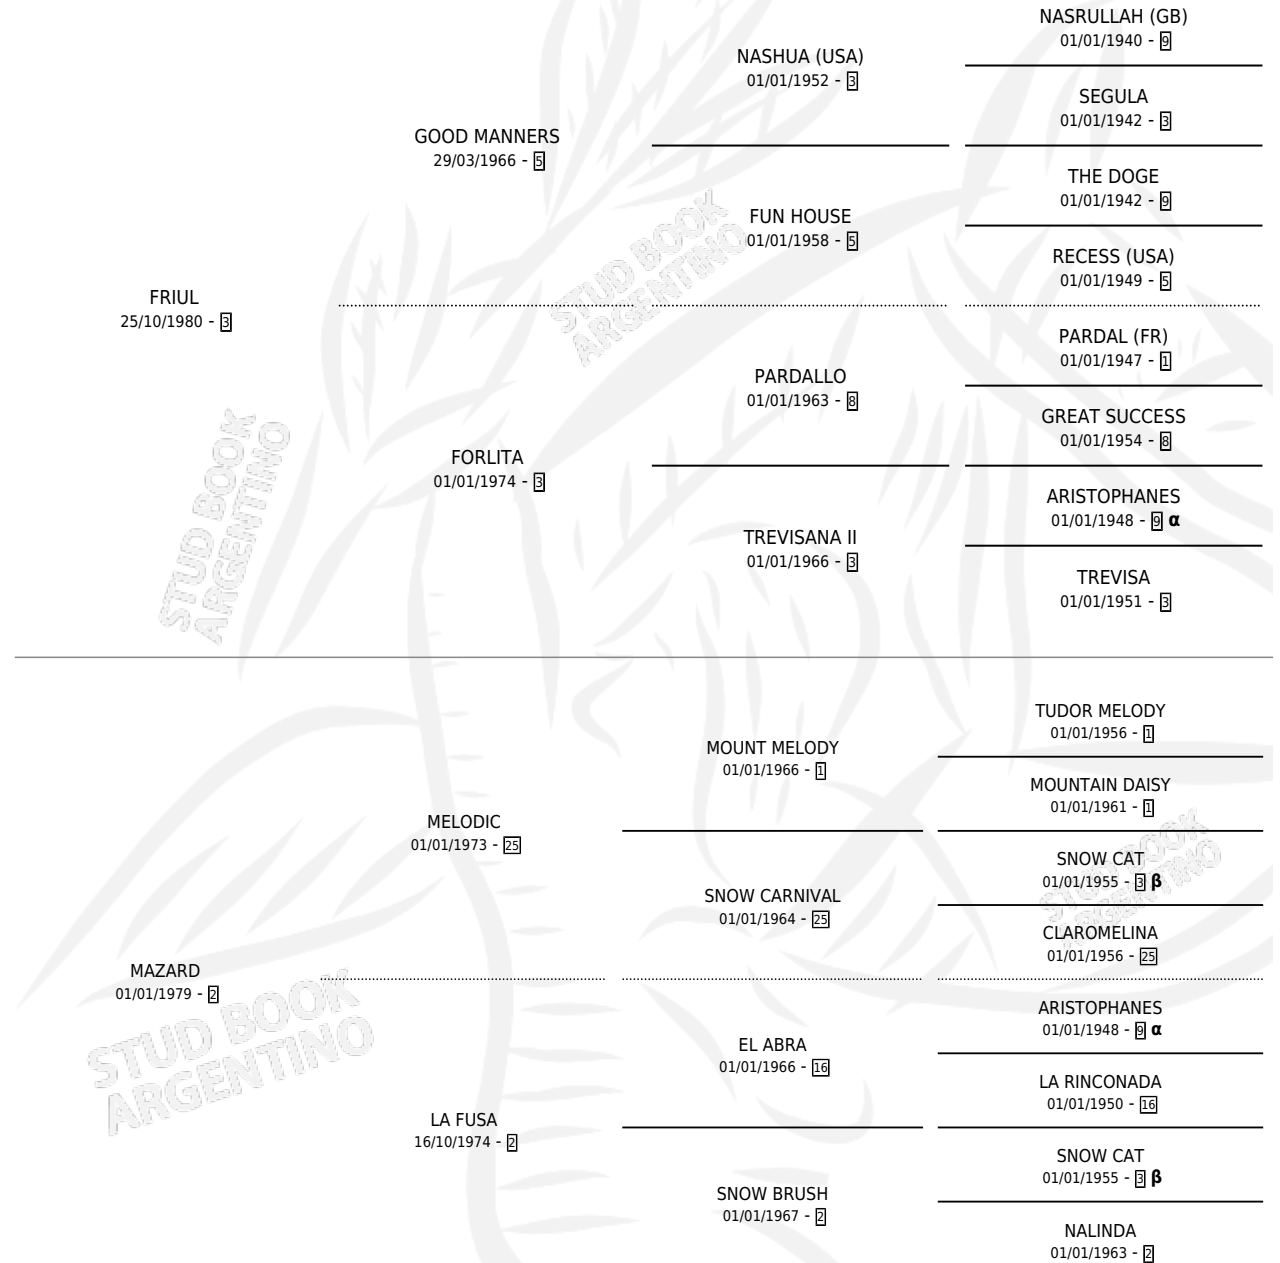

FRIULANO DE TAL

por FRIUL y MAZARD por MELODIC

Argentina · Macho · Alazan · SP · 12/10/1987
Familia 2-h · Volumen 33

ESTADO

TIPIFICACIÓN SANGUÍNEA	X
TIPIFICACIÓN POR ADN	X
PASAPORTE	X
IDENTIFICACIÓN POR MICROCHIP	X
REPRODUCTOR	X

Lugar de nacimiento: Campo particular

Criador: Sin dato

PEDIGREE

INBREEDING : α, β

CAMPAÑA

Solo carreras oficiales de Argentina

POR EDAD

EDAD	CC	1°	2°	3°	4°	5°	NP	CLC	CLG	CLCG1	CLGG1	IMPORTE	GANANCIA / CC
3 AÑOS	5	2	1	0	0	1	1	0	0	0	0	\$5,130,000	\$1,026,000
4 AÑOS	3	0	0	1	0	1	1	1	0	0	0	\$0	\$0
5 AÑOS	1	0	0	0	0	0	1	0	0	0	0	\$0	\$0
TOTALES	9	2	1	1	0	2	3	1	0	0	0	\$5,130,000	\$570,000
%		22.2%	11.1%	11.1%	0.0%	22.2%	33.3%	11.1%	0.0%	0.0%	0.0%		

Ganador de 2 carreras en Palermo - \$5,130,000, a los 3 años.

POR DISTANCIA

HIPODROMO	CC	1°	2°	3°	4°	5°	NP	CLC	CLG	CLG1	CLGG1	IMPORTE
PALERMO	9	2	1	1	0	2	3	1	0	0	0	\$5,130,000
1800 MTS	2	0	0	0	0	0	2	1	0	0	0	\$0
1400 MTS	3	0	0	0	0	2	1	0	0	0	0	\$0
2000 MTS	1	0	0	1	0	0	0	0	0	0	0	\$0
1600 MTS	3	2	1	0	0	0	0	0	0	0	0	\$5,130,000